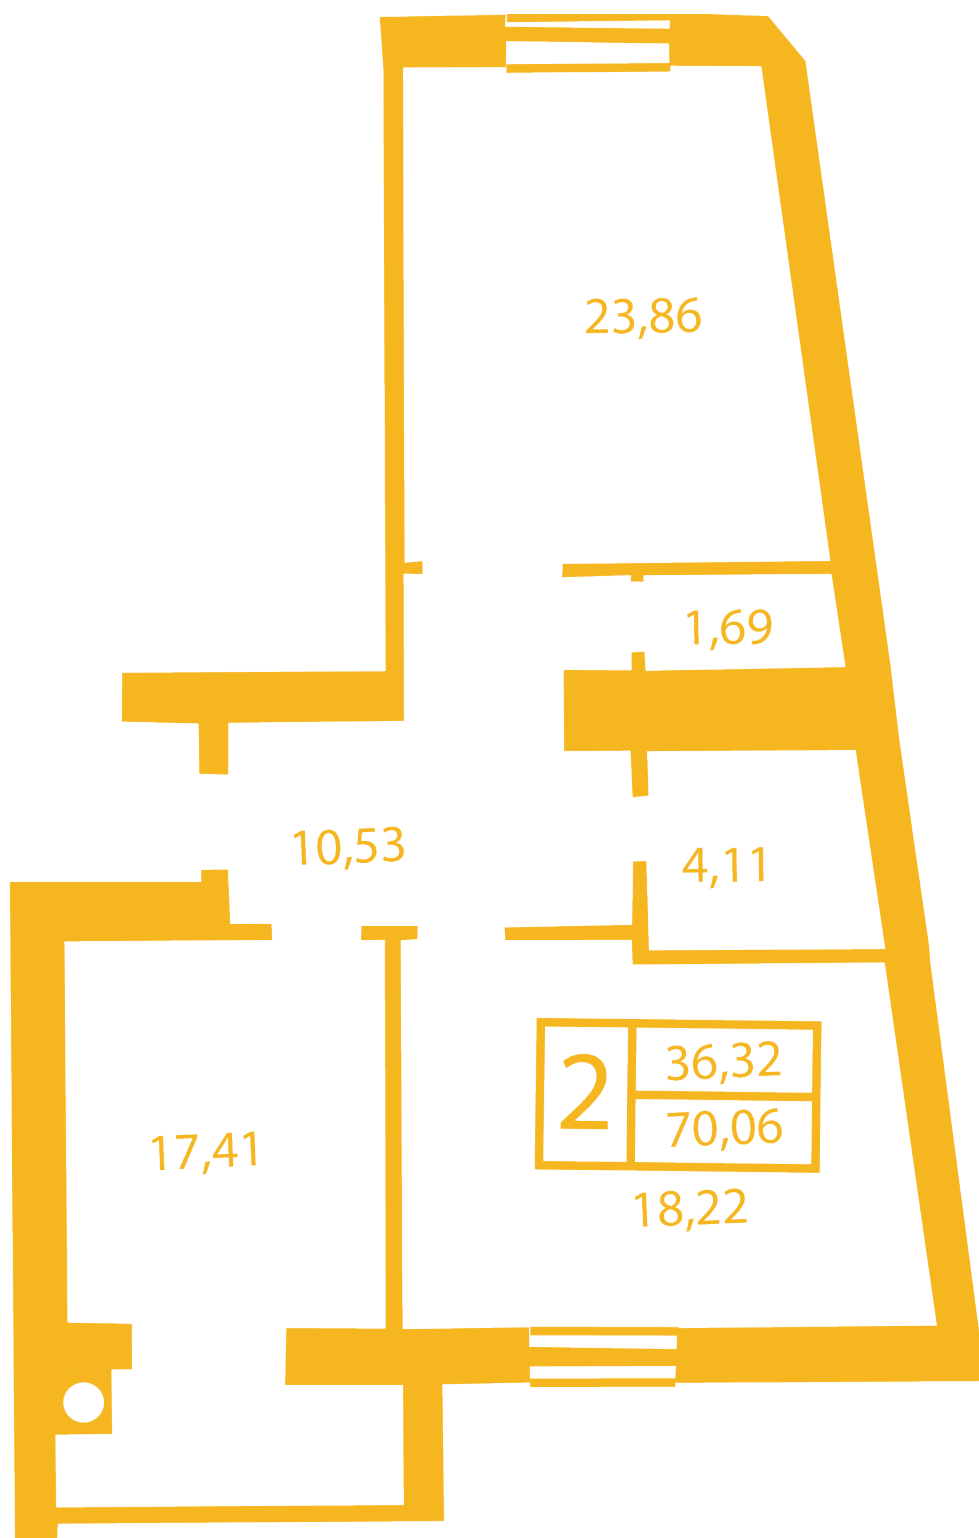

ЖК "Щасливий" Петропавловская Борщаговка

petropavlovka.novabydova.com.ua

067 663 94 97

044 499 26 22

**Планировка 2 комнатной квартиры в доме на ул.
Соборная, 14-А,Б,В — №4**

Тип планировки: №4

Дом Соборная, 14-А,Б,В
 2 комнатная, Срезы этажей Этаж

Характеристики

Общая площадь: 70.66 м2
 Жилая площадь: 36.32 м2

Площадь кухни: 17.41 м2