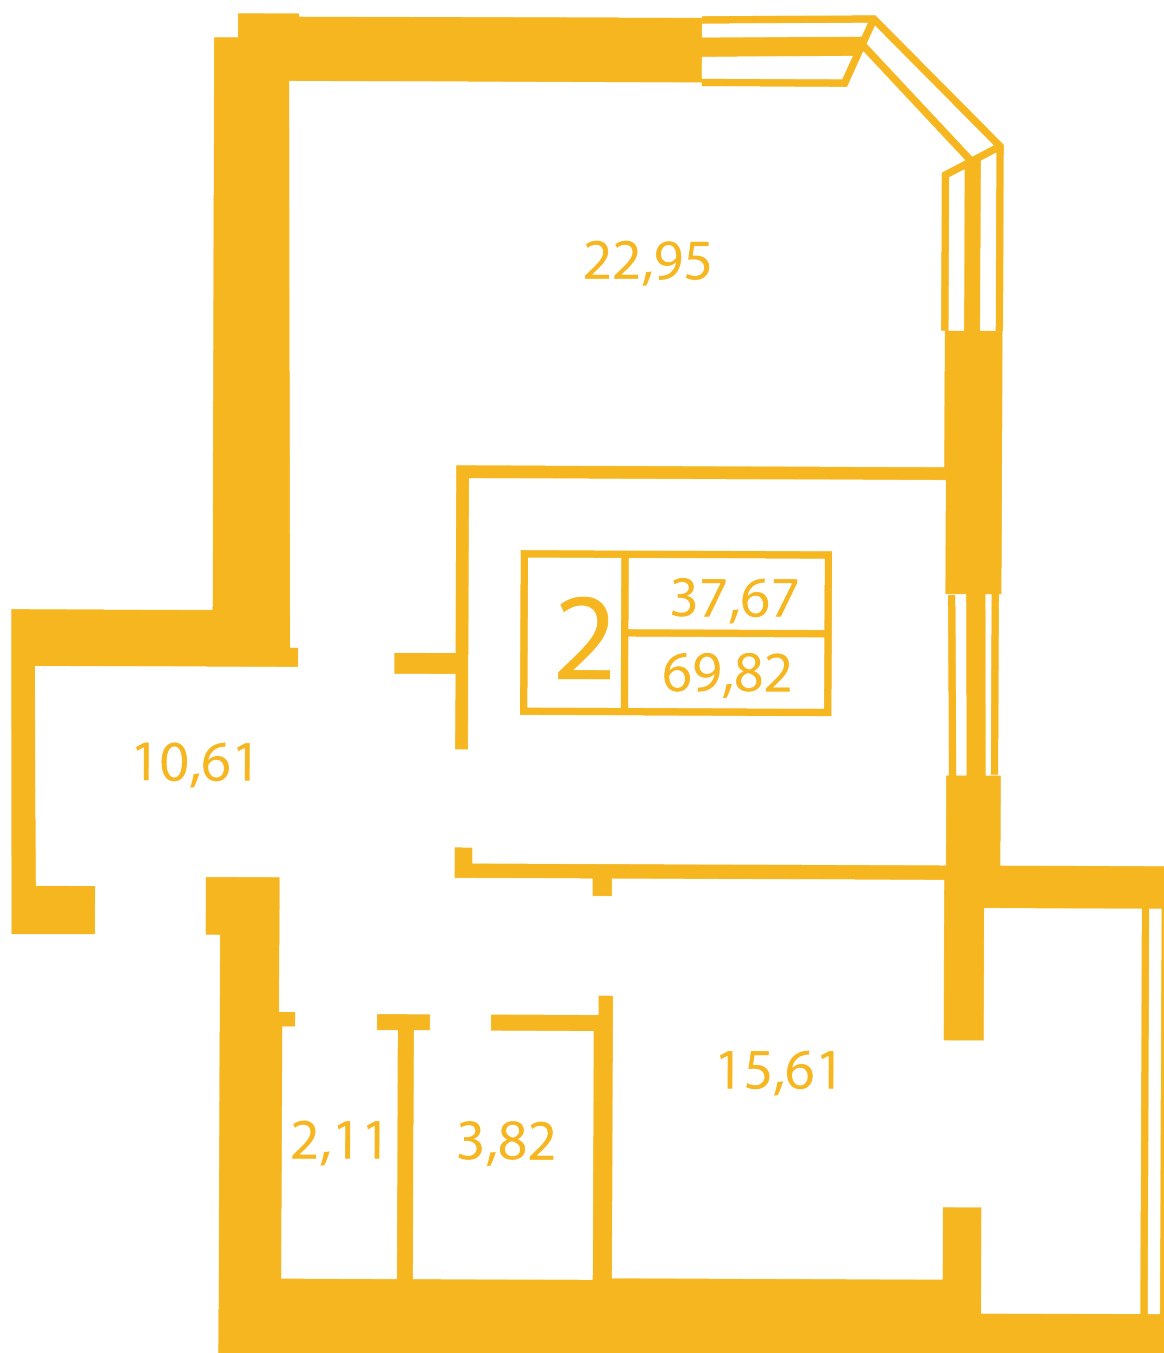

ЖК "Щасливий" Петропавловская Борщаговка

petropavlovka.novabydova.com.ua

067 663 94 97

044 499 26 22

**Планировка 2 комнатной квартиры в доме на ул.
Соборная, 14-А,Б,В — №20**

Тип планировки: №20

Дом Соборная, 14-А,Б,В
2 комнатная, Срезы этажей Этаж

Характеристики

Общая площадь: 69.82 м²
Жилая площадь: 37.67 м²
Площадь кухни: 15.61 м²