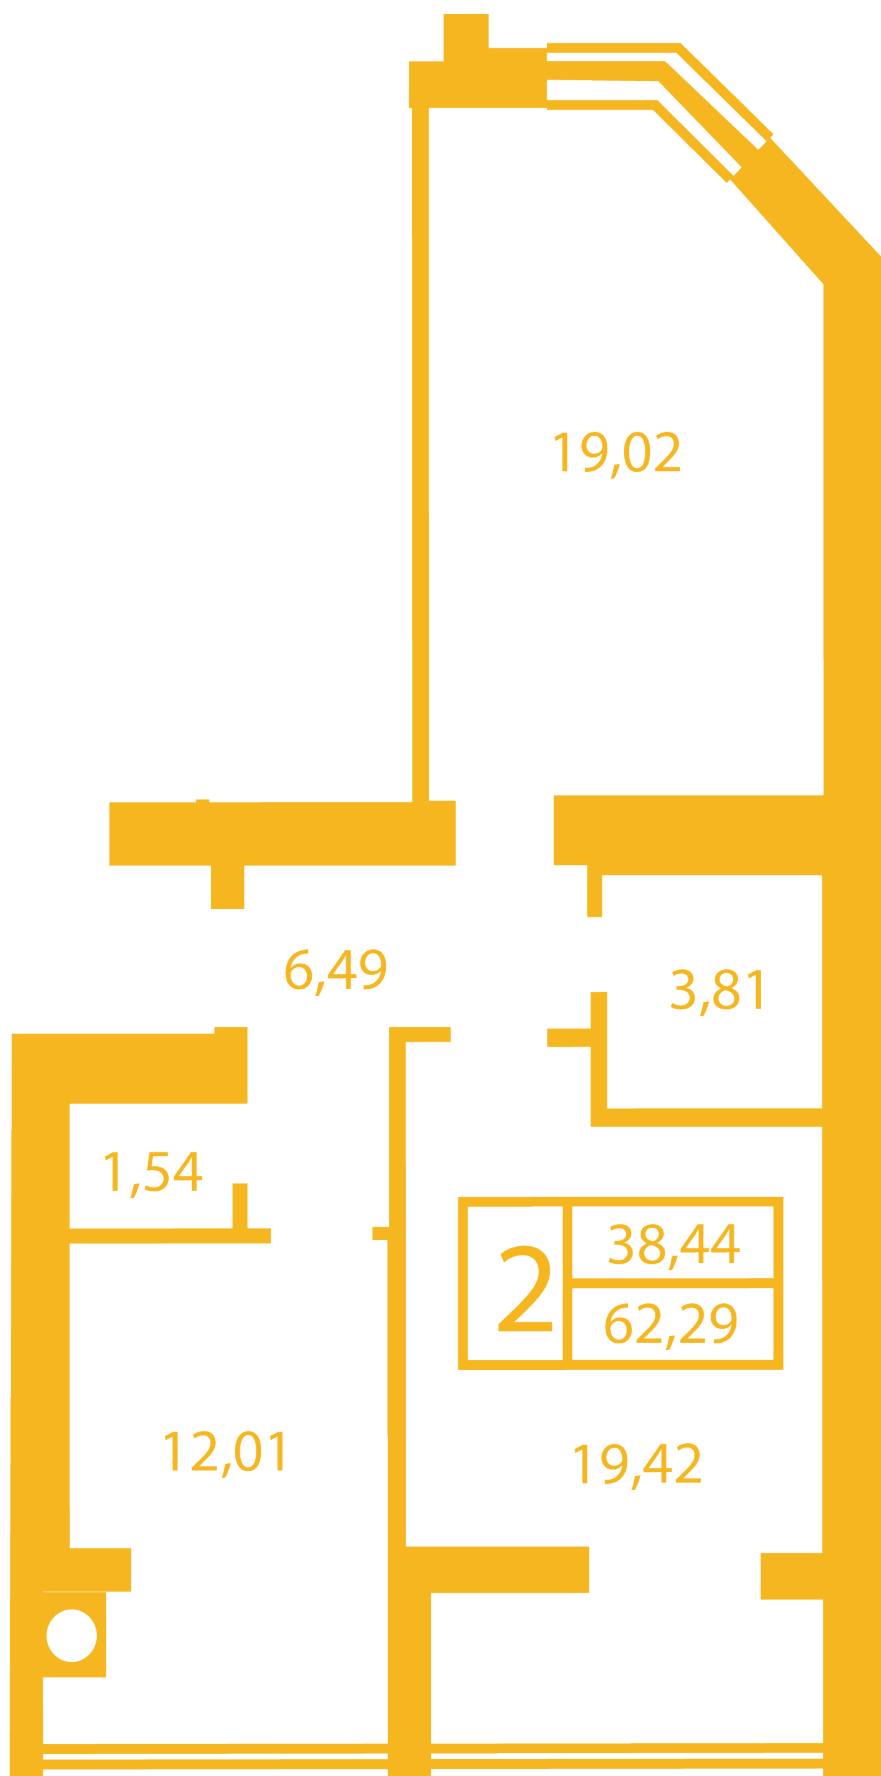

ЖК "Щасливий" Петропавловская Борщаговка

petropavlovka.novabydova.com.ua

067 663 94 97

044 499 26 22

**Планировка 2 комнатной квартиры в доме на ул.
Соборная, 14-А,Б,В — №12**

Тип планировки: №12

Дом Соборная, 14-А,Б,В

2 комнатная, Срезы этажей Этаж

Характеристики

Общая площадь: 62.29 м²

Жилая площадь: 38.44 м²

Площадь кухни: 12.01 м²