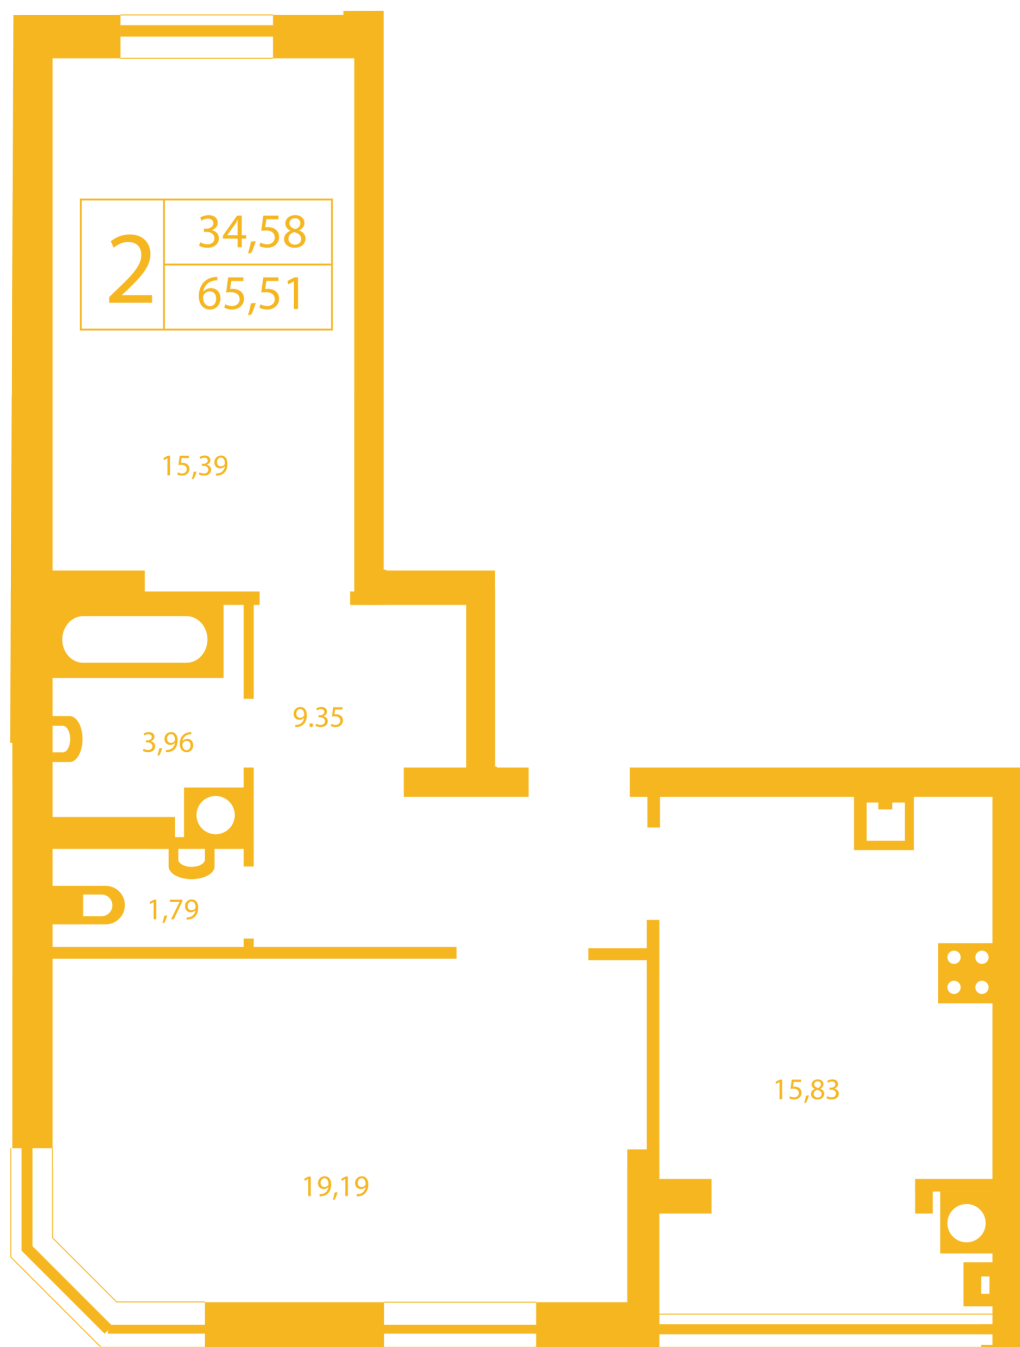

ЖК "Щасливий" Петропавловская Борщаговка

petropavlovka.novabydova.com.ua

067 663 94 97

044 499 26 22

**Планировка 2 комнатной квартиры в доме на ул.
Оксамытовая, 20-Г — №11**

Тип планировки: №11

Дом Оксамытовая, 20-Г
2 комнатная, Срезы этажей Этаж

Характеристики

Общая площадь: 65.51 м²
Жилая площадь: 34.58 м²
Площадь кухни: 15.83 м²