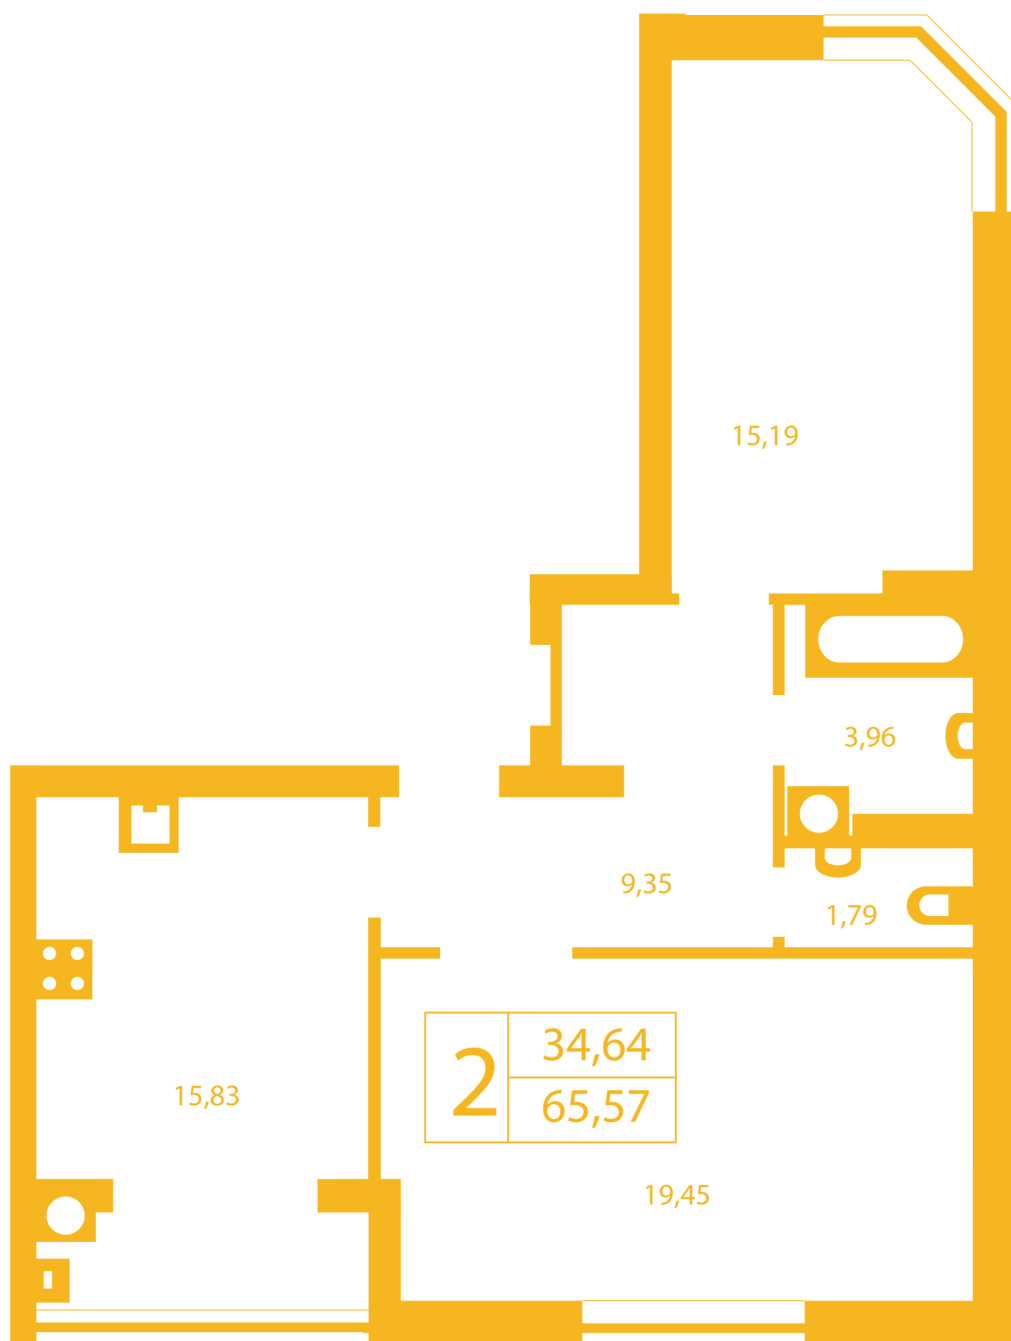

ЖК "Щасливий" Петропавловская Борщаговка

petropavlovka.novabydova.com.ua

067 663 94 97

044 499 26 22

**Планировка 2 комнатной квартиры в доме на ул.
Оксамытова, 20-Г — №10**

Тип планировки: №10

Дом Оксамытовая, 20-Г
2 комнатная, Срезы этажей Этаж

Характеристики

Общая площадь: 65.57 м²
Жилая площадь: 34.64 м²
Площадь кухни: 15.83 м²