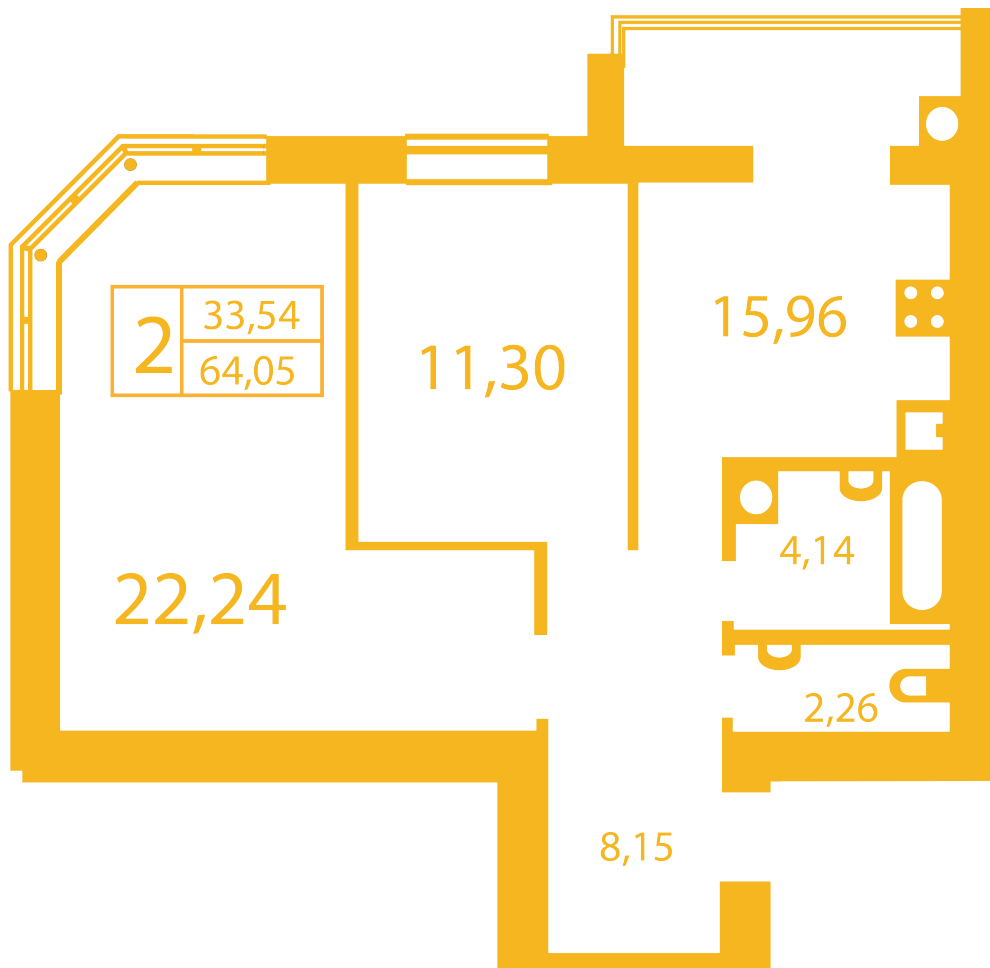

ЖК "Щасливий" Петропавловская Борщаговка

petropavlovka.novabydova.com.ua
067 663 94 97
044 499 26 22

Планировка 2 комнатной квартиры в доме на ул. Оксамытовая, 20-А,Б — №8

Тип планировки: №8

Дом Оксамытовая, 20-А,Б
2 комнатная, Срезы этажей Этаж

Характеристики

Общая площадь: 64.05 м²
Жилая площадь: 33.54 м²

Площадь кухни: 15.96 м2