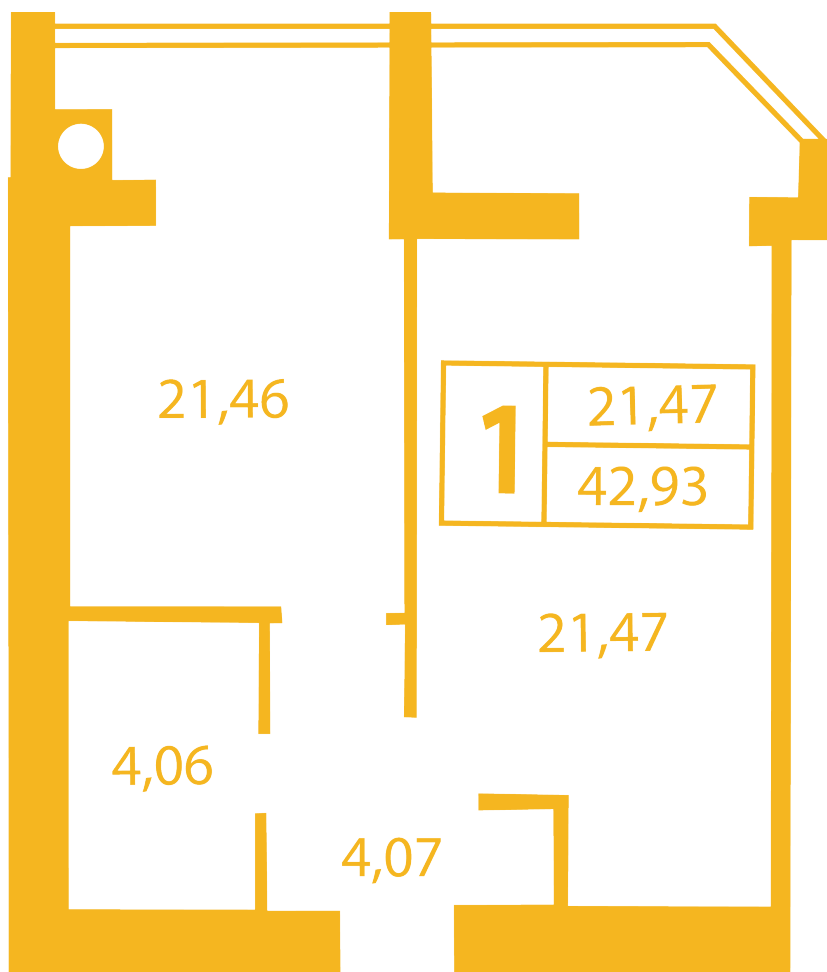

ЖК "Щасливий" Петропавловская Борщаговка

petropavlovka.novabydova.com.ua
067 663 94 97
044 499 26 22

Планировка 1 комнатной квартиры в доме на ул. Соборная, 14-А,Б,В — №7

Тип планировки: №7

Дом Соборная, 14-А,Б,В
1 комнатная, Срезы этажей Этаж

Характеристики

Общая площадь: 43.68 м²
Жилая площадь: 21.47 м²

Площадь кухни: 13.76 м2