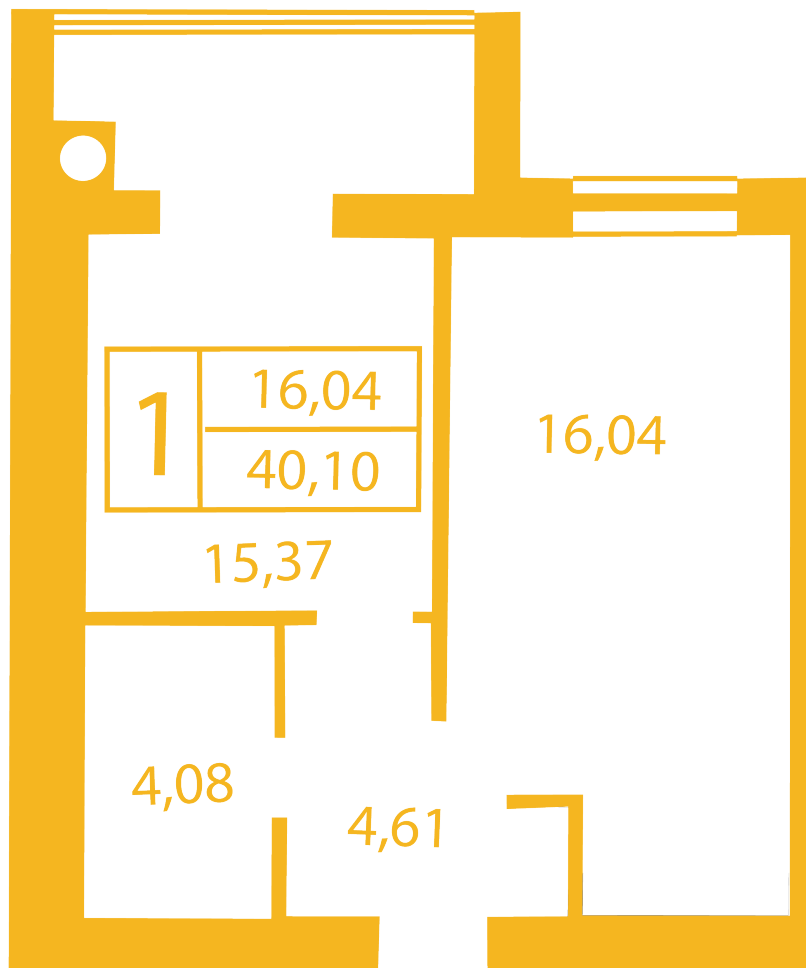

ЖК "Щасливий" Петропавловская Борщаговка

petropavlovka.novabydova.com.ua
067 663 94 97
044 499 26 22

Планировка 1 комнатной квартиры в доме на ул. Соборная, 14-А,Б,В — №3

Тип планировки: №3

Дом Соборная, 14-А,Б,В
1 комнатная, Срезы этажей Этаж

Характеристики

Общая площадь: 40.1 м²
Жилая площадь: 16.04 м²

Площадь кухни: 15.37 м2