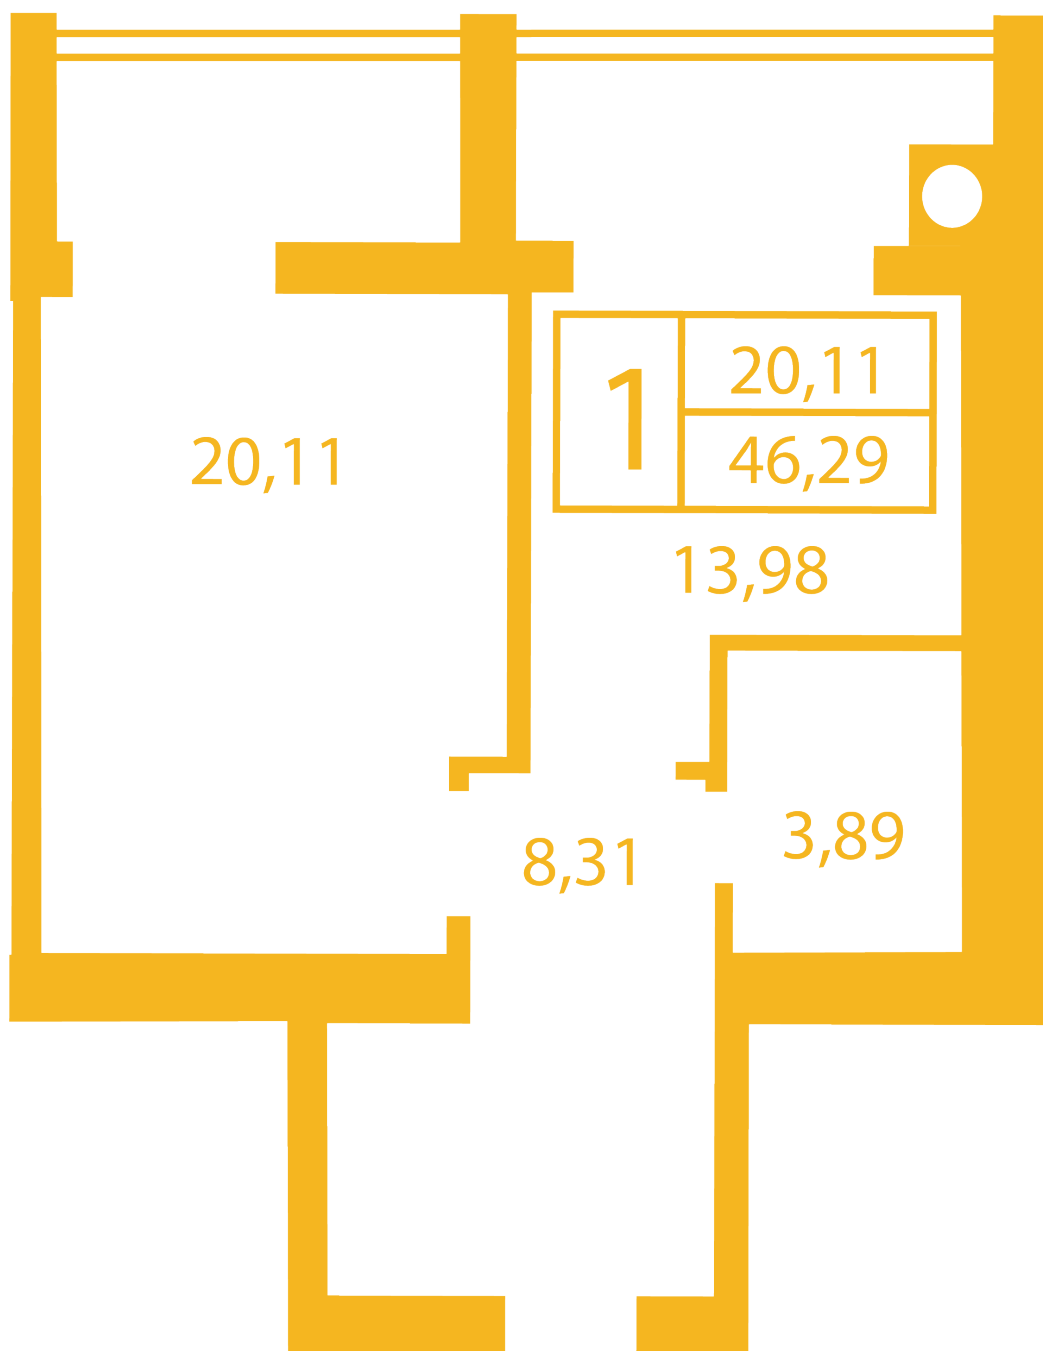

ЖК "Щасливий" Петропавловская Борщаговка

petropavlovka.novabydova.com.ua

067 663 94 97

044 499 26 22

**Планировка 1 комнатной квартиры в доме на ул.
Соборная, 14-А,Б,В — №19**

Тип планировки: №19

Дом Соборная, 14-А,Б,В
1 комнатная, Срезы этажей Этаж

Характеристики

Общая площадь: 46.29 м²
Жилая площадь: 20.11 м²
Площадь кухни: 13.98 м²