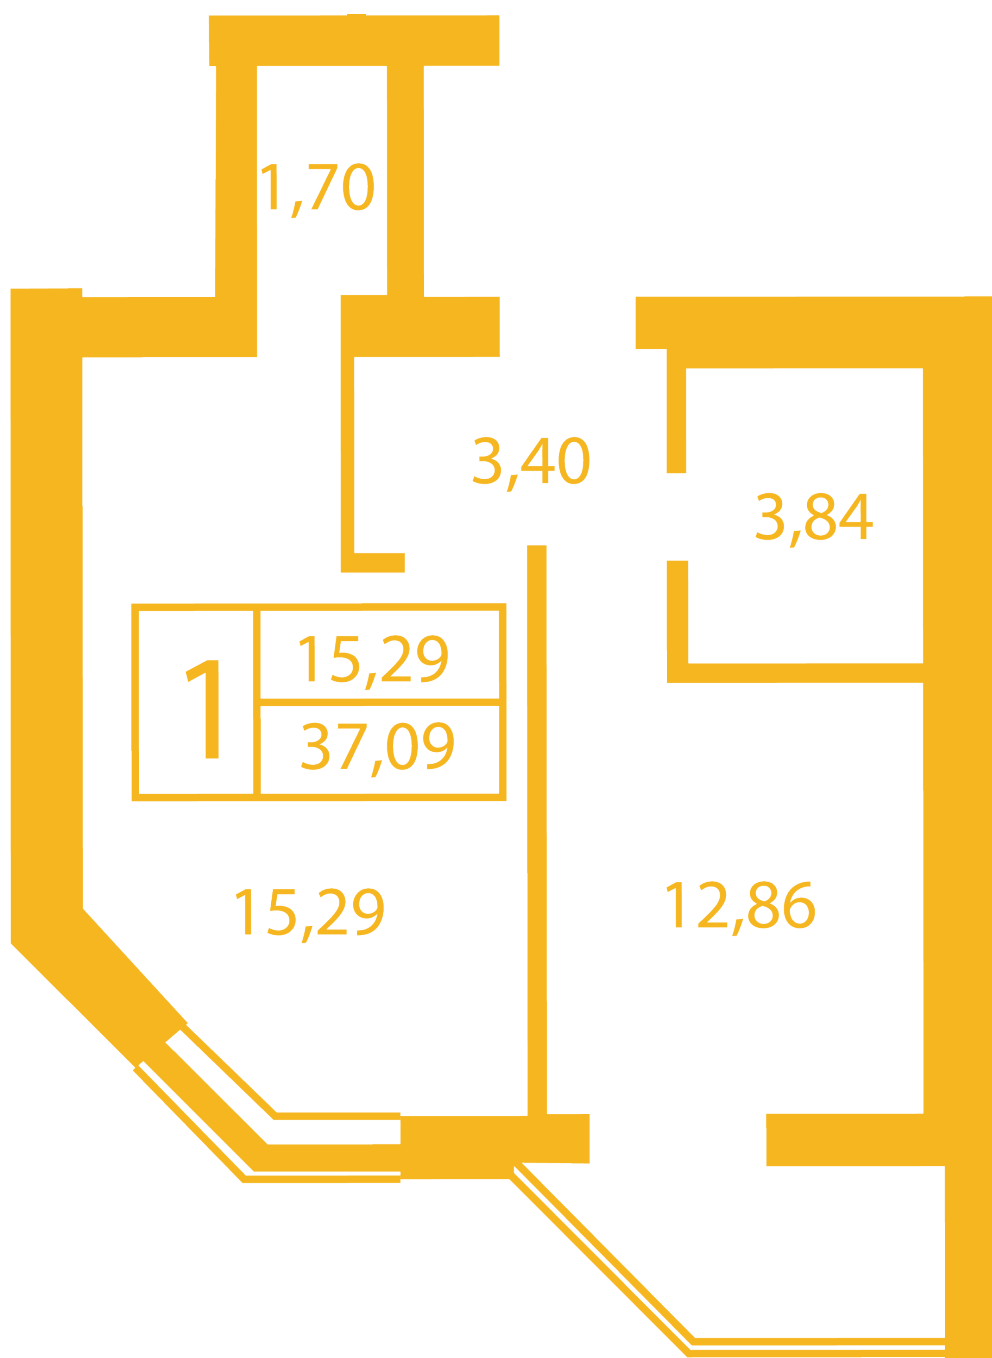

# **ЖК "Щасливий" Петропавловская Борщаговка**

**[petropavlovka.novabydova.com.ua](http://petropavlovka.novabydova.com.ua)**

067 663 94 97

044 499 26 22

**Планировка 1 комнатной квартиры в доме на ул.  
Соборная, 14-А,Б,В — №13**

### Тип планировки: №13

Дом Соборная, 14-А,Б,В  
1 комнатная, Срезы этажей Этаж

### Характеристики

Общая площадь: 37.09 м2  
Жилая площадь: 15.29 м2  
Площадь кухни: 12.86 м2