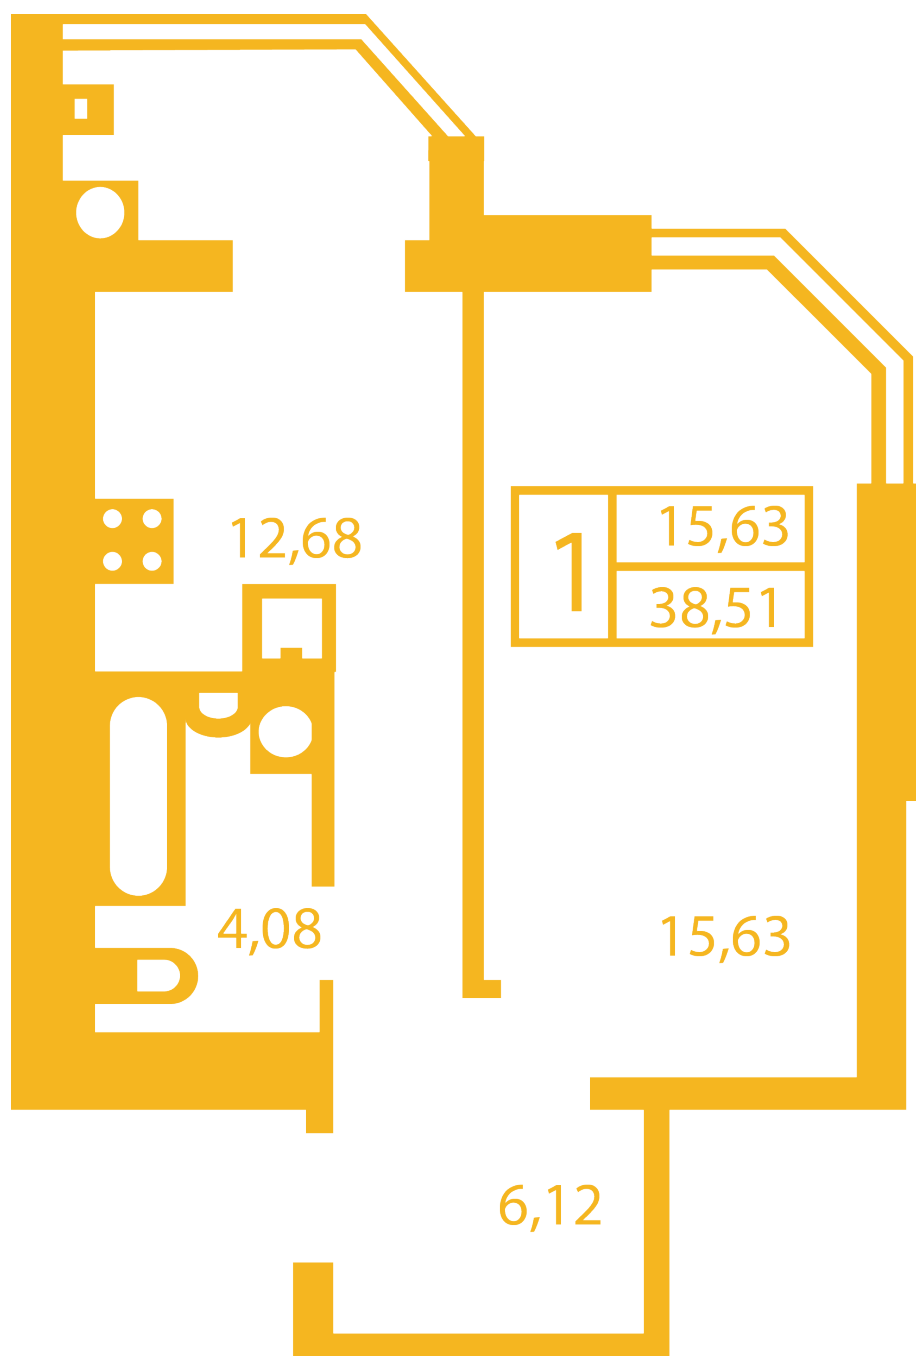

ЖК "Щасливий" Петропавловская Борщаговка

petropavlovka.novabydova.com.ua

067 663 94 97

044 499 26 22

**Планировка 1 комнатной квартиры в доме на ул.
Оксамытовая, 20-В — №24**

Тип планировки: №24

Дом Оксамытовая, 20-В
1 комнатная, Срезы этажей Этаж

Характеристики

Общая площадь: 38.51 м²
Жилая площадь: 15.63 м²
Площадь кухни: 12.68 м²