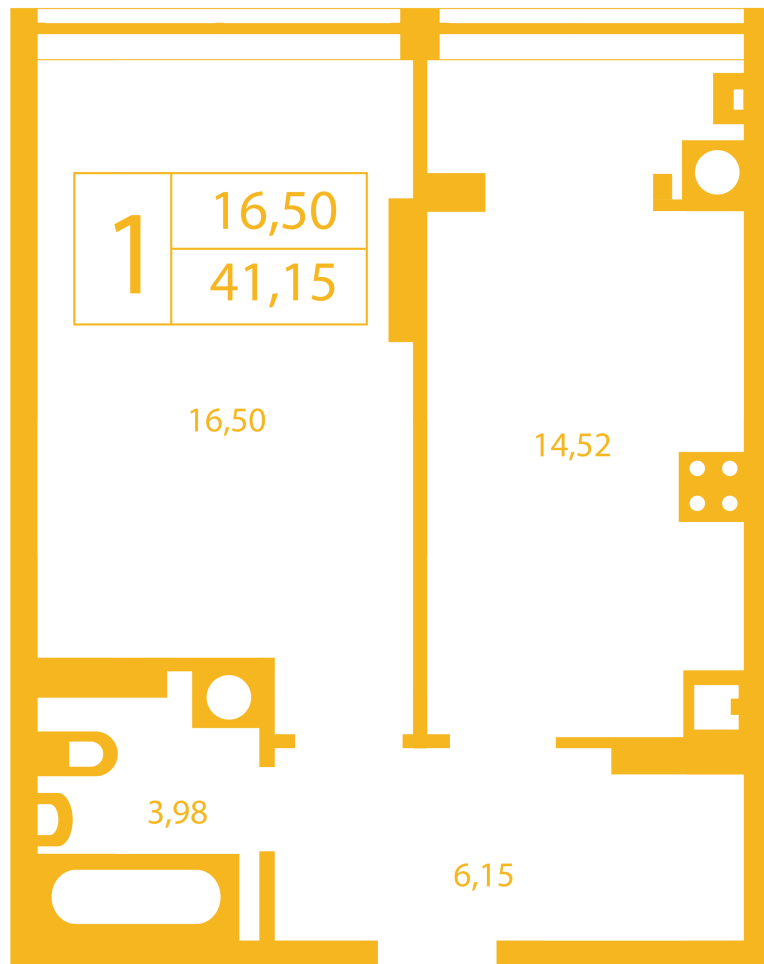

ЖК "Щасливий" Петропавловская Борщаговка

petropavlovka.novabydova.com.ua

067 663 94 97

044 499 26 22

Планировка 1 комнатной квартиры в доме на ул. Оксамытовая, 20-Г — №8

Тип планировки: №8

Дом Оксамытовая, 20-Г

1 комнатная, Срезы этажей Этаж

Характеристики

Общая площадь: 41.15 м²

Жилая площадь: 16.5 м²

Площадь кухни: 14.52 м2