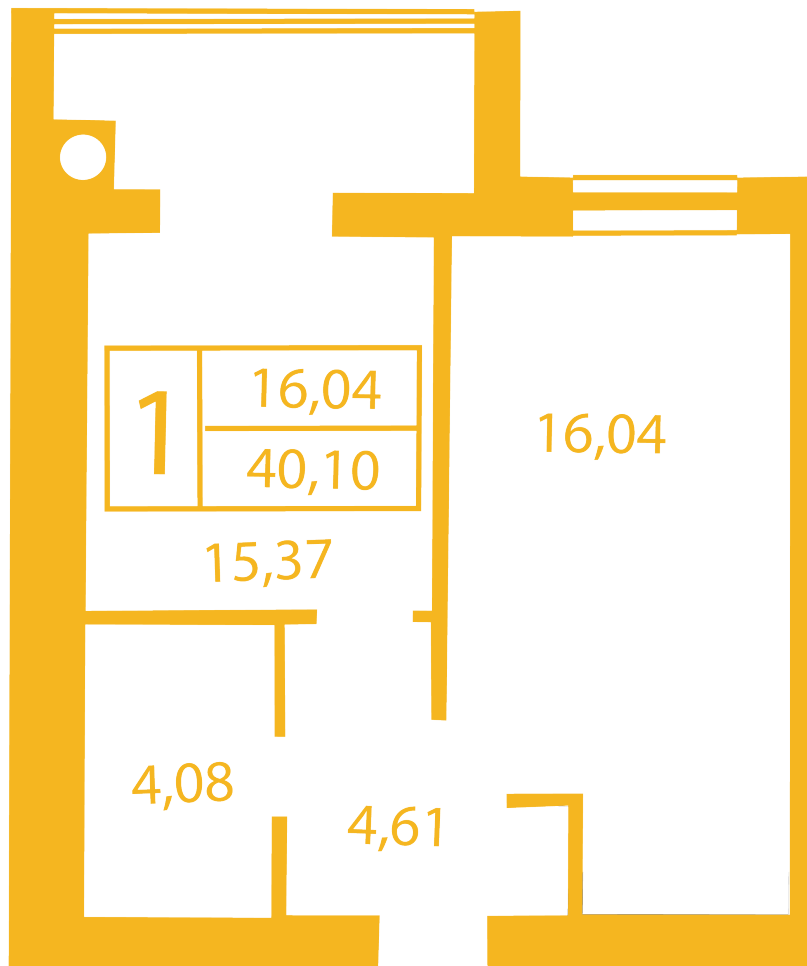

ЖК "Щасливий" Петропавлівська Борщаговка

petropavlovka.novabydova.com.ua

067 663 94 97

044 499 26 22

Планування 1 кімнатної квартири в будинку на вул. Соборна, 14-А,Б,В — №3

Тип планування: №3

Будинок Соборна, 14-А,Б,В

1 кімнатна, Зрізи поверхів Поверх

Характеристики

Загальна площа: 40.1 м2

Житлова площа: 16.04 м²

Площа кухні: 15.37 м²