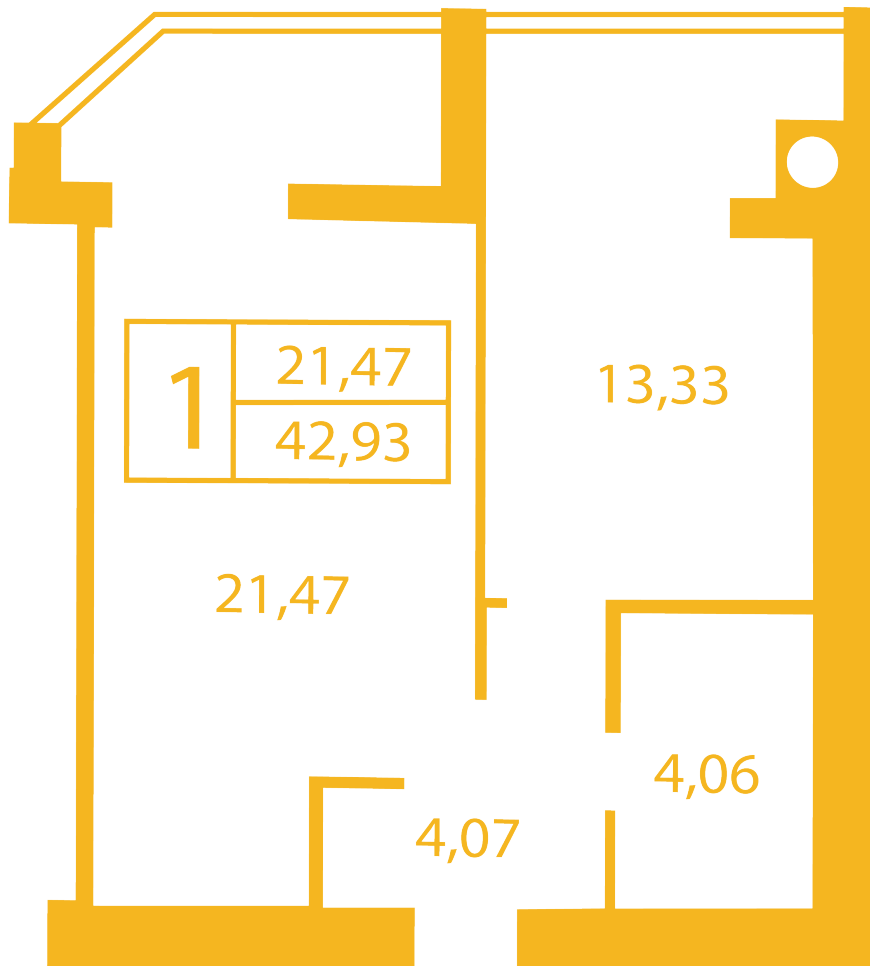

ЖК "Щасливий" Петропавлівська Борщаговка

petropavlovka.novabydova.com.ua

067 663 94 97

044 499 26 22

Планування 1 кімнатної квартири в будинку на вул. Соборна, 14-А,Б,В — №10

Тип планування: №10

Будинок Соборна, 14-А,Б,В

1 кімнатна, Зрізи поверхів Поверх

Характеристики

Загальна площа: 42.93 м²

Житлова площа: 21.47 м²

Площа кухні: 13.33 м²