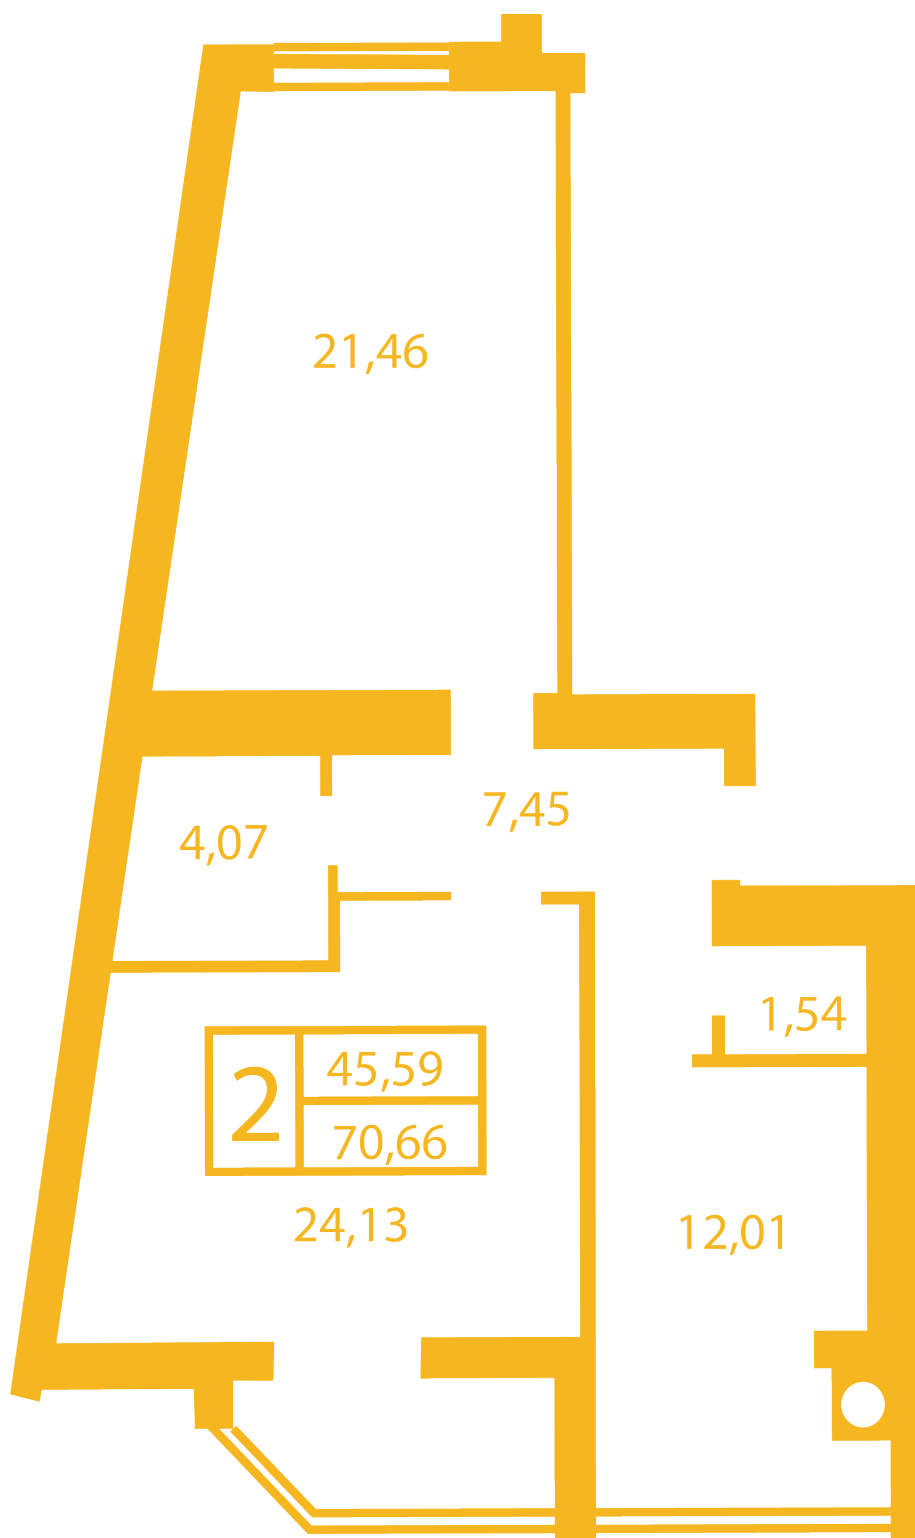

ЖК "Щасливий" Петропавловская Борщаговка

petropavlovka.novabydova.com.ua
096 023 03 10

**Планировка 2 комнатной квартиры в доме на ул.
Соборная, 14-А,Б,В — №9**

Тип планировки: №9

Дом Соборная, 14-А,Б,В
2 комнатная, Срезы этажей Этаж

Характеристики

Общая площадь: 70.66 м2
Жилая площадь: 45.59 м2

Площадь кухни: 12.01 м²