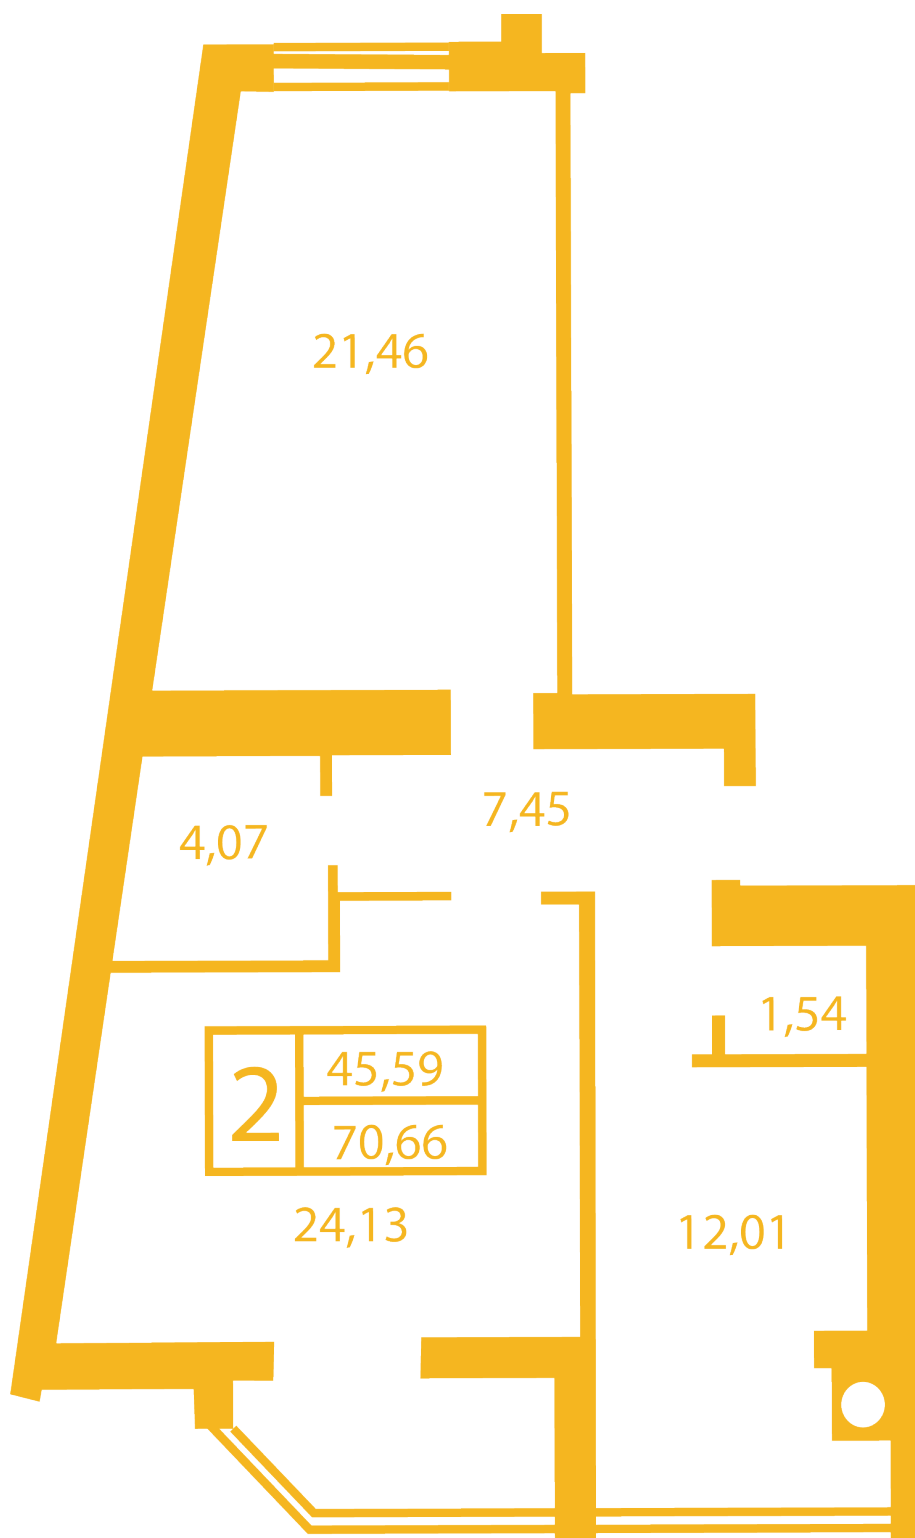

# **ЖК "Щасливий" Петропавловская Борщаговка**

[petropavlovka.novabydova.com.ua](http://petropavlovka.novabydova.com.ua)  
096 023 03 10

**Планировка 2 комнатной квартиры в доме на ул.  
Соборная, 14-А,Б,В — №9**

**Тип планировки: №9**

Дом Соборная, 14-А,Б,В  
2 комнатная, Срезы этажей Этаж

## **Характеристики**

Общая площадь: 70.66 м<sup>2</sup>

Жилая площадь: 45.59 м<sup>2</sup>

Площадь кухни: 12.01 м<sup>2</sup>