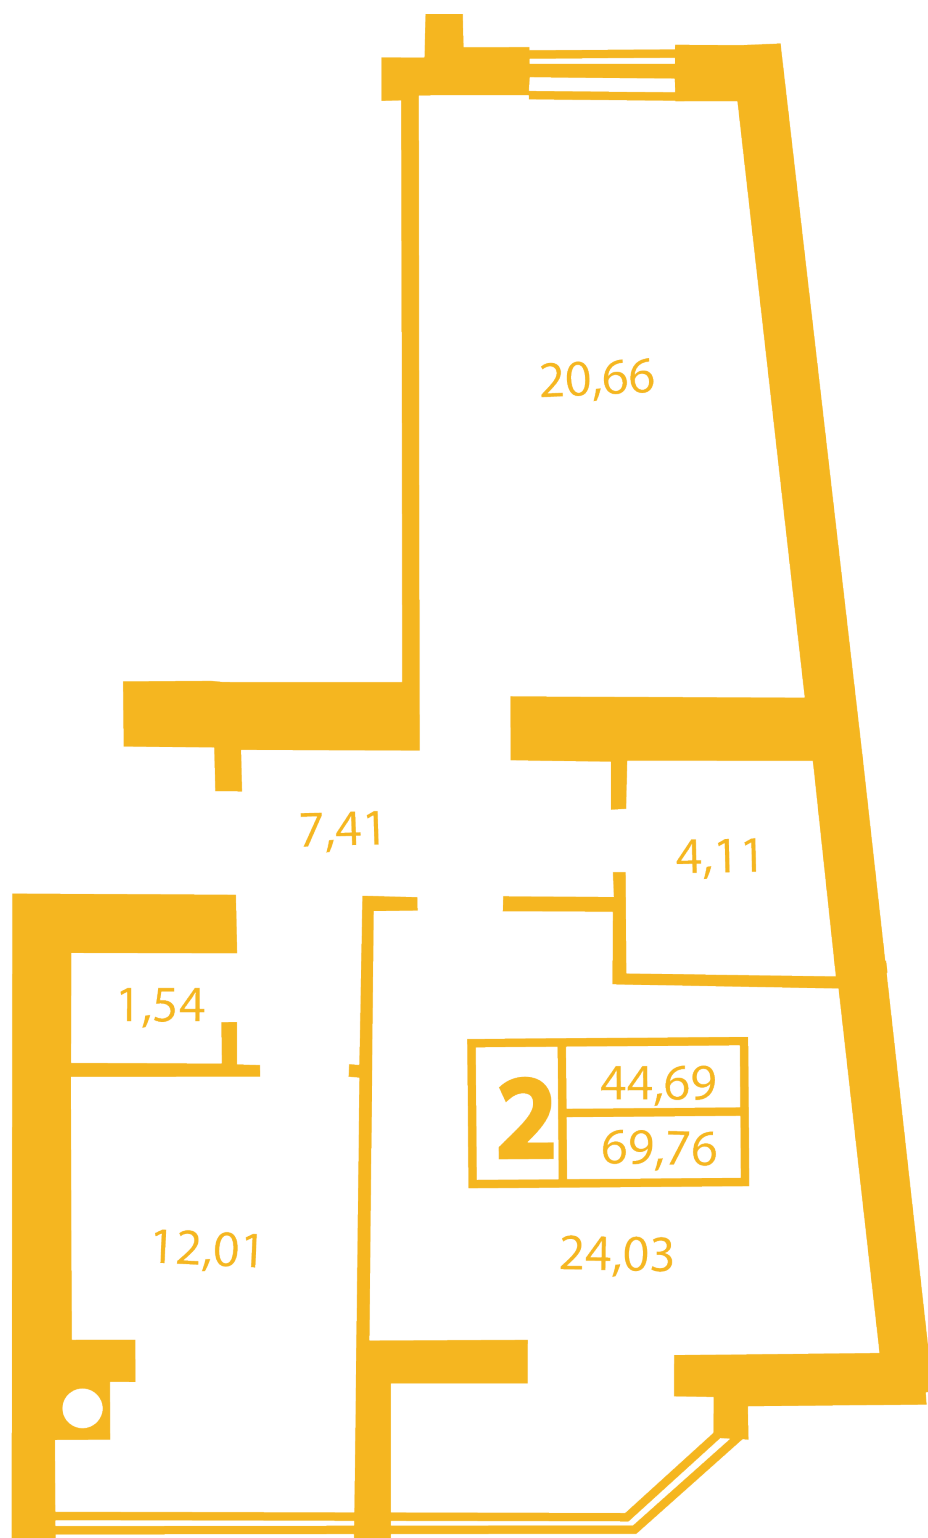

ЖК "Щасливий" Петропавловская Борщаговка

petropavlovka.novabydova.com.ua
096 023 03 10

**Планировка 2 комнатной квартиры в доме на ул.
Соборная, 14-А,Б,В — №8**

Тип планировки: №8

Дом Соборная, 14-А,Б,В
2 комнатная, Срезы этажей Этаж

Характеристики

Общая площадь: 69.76 м2
Жилая площадь: 44.69 м2

Площадь кухни: 12.01 м2