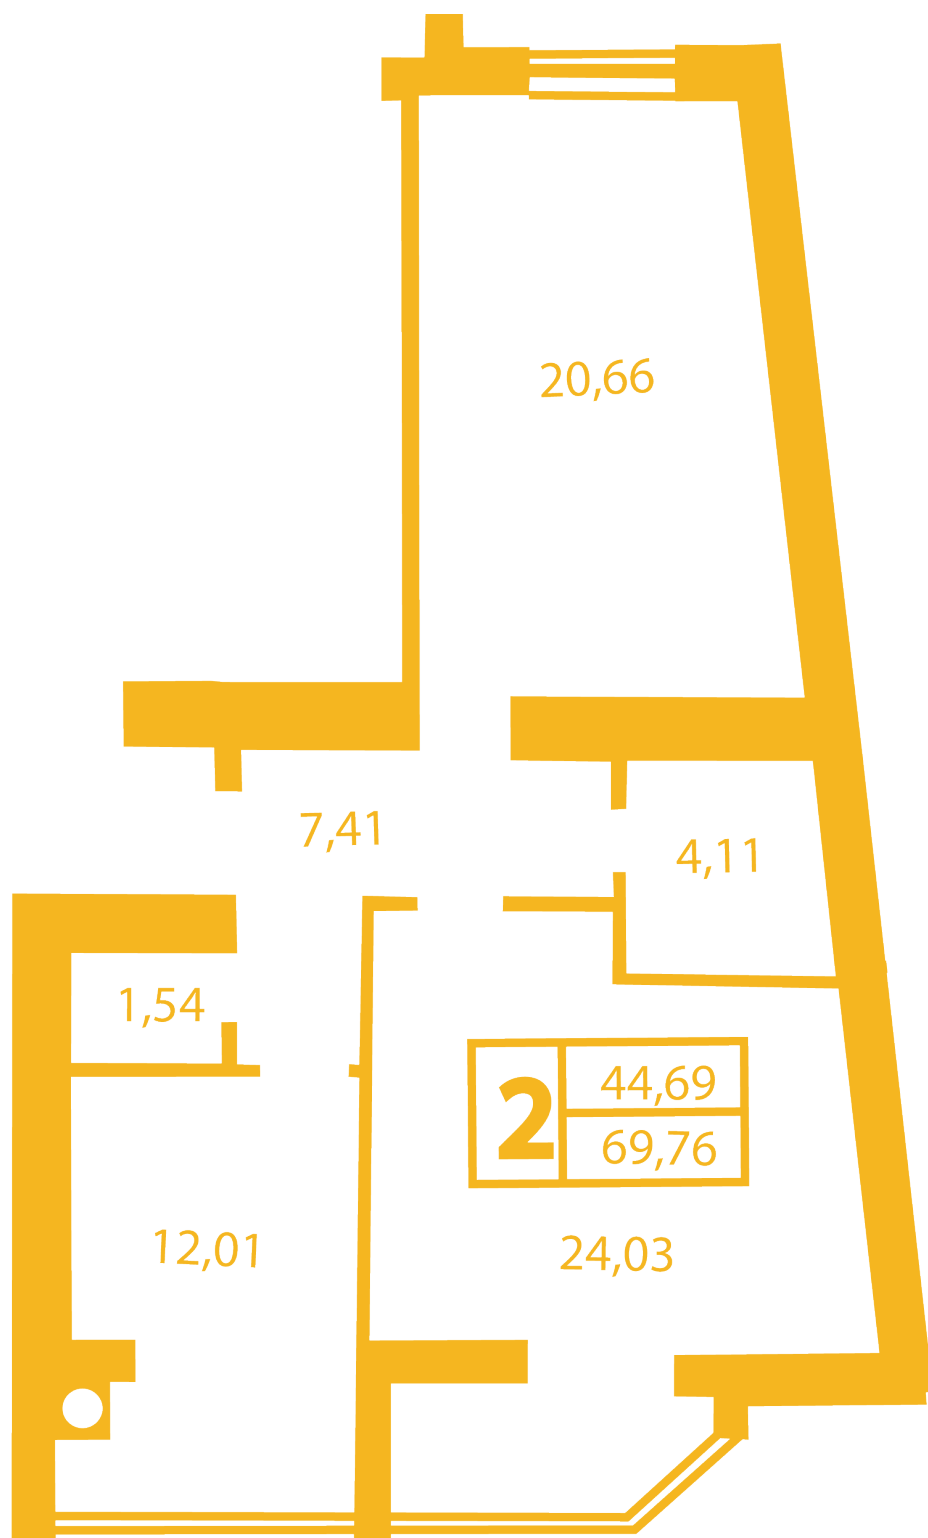

# **ЖК "Щасливий" Петропавловская Борщаговка**

[petropavlovka.novabydova.com.ua](http://petropavlovka.novabydova.com.ua)  
096 023 03 10

**Планировка 2 комнатной квартиры в доме на ул.  
Соборная, 14-А,Б,В — №8**

**Тип планировки: №8**

Дом Соборная, 14-А,Б,В  
2 комнатная, Срезы этажей Этаж

## **Характеристики**

Общая площадь: 69.76 м<sup>2</sup>

Жилая площадь: 44.69 м<sup>2</sup>

Площадь кухни: 12.01 м<sup>2</sup>