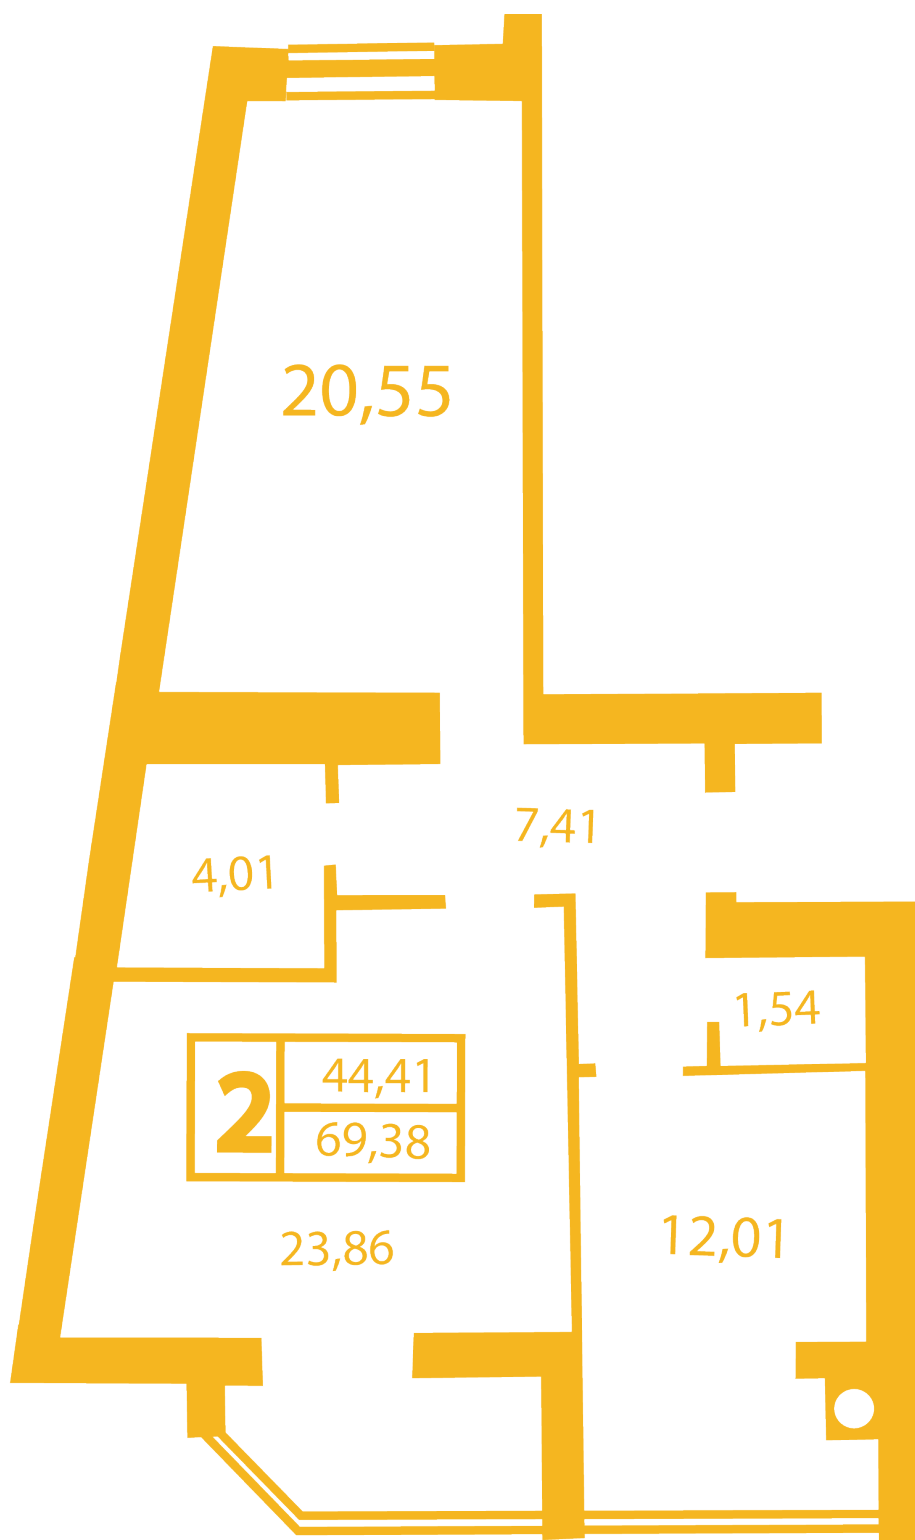

ЖК "Щасливий" Петропавловская Борщаговка

petropavlovka.novabydova.com.ua
096 023 03 10

**Планировка 2 комнатной квартиры в доме на ул.
Соборная, 14-А,Б,В — №5**

Тип планировки: №5

Дом Соборная, 14-А,Б,В
2 комнатная, Срезы этажей Этаж

Характеристики

Общая площадь: 69.38 м2
Жилая площадь: 44.41 м2

Площадь кухни: 12.01 м²