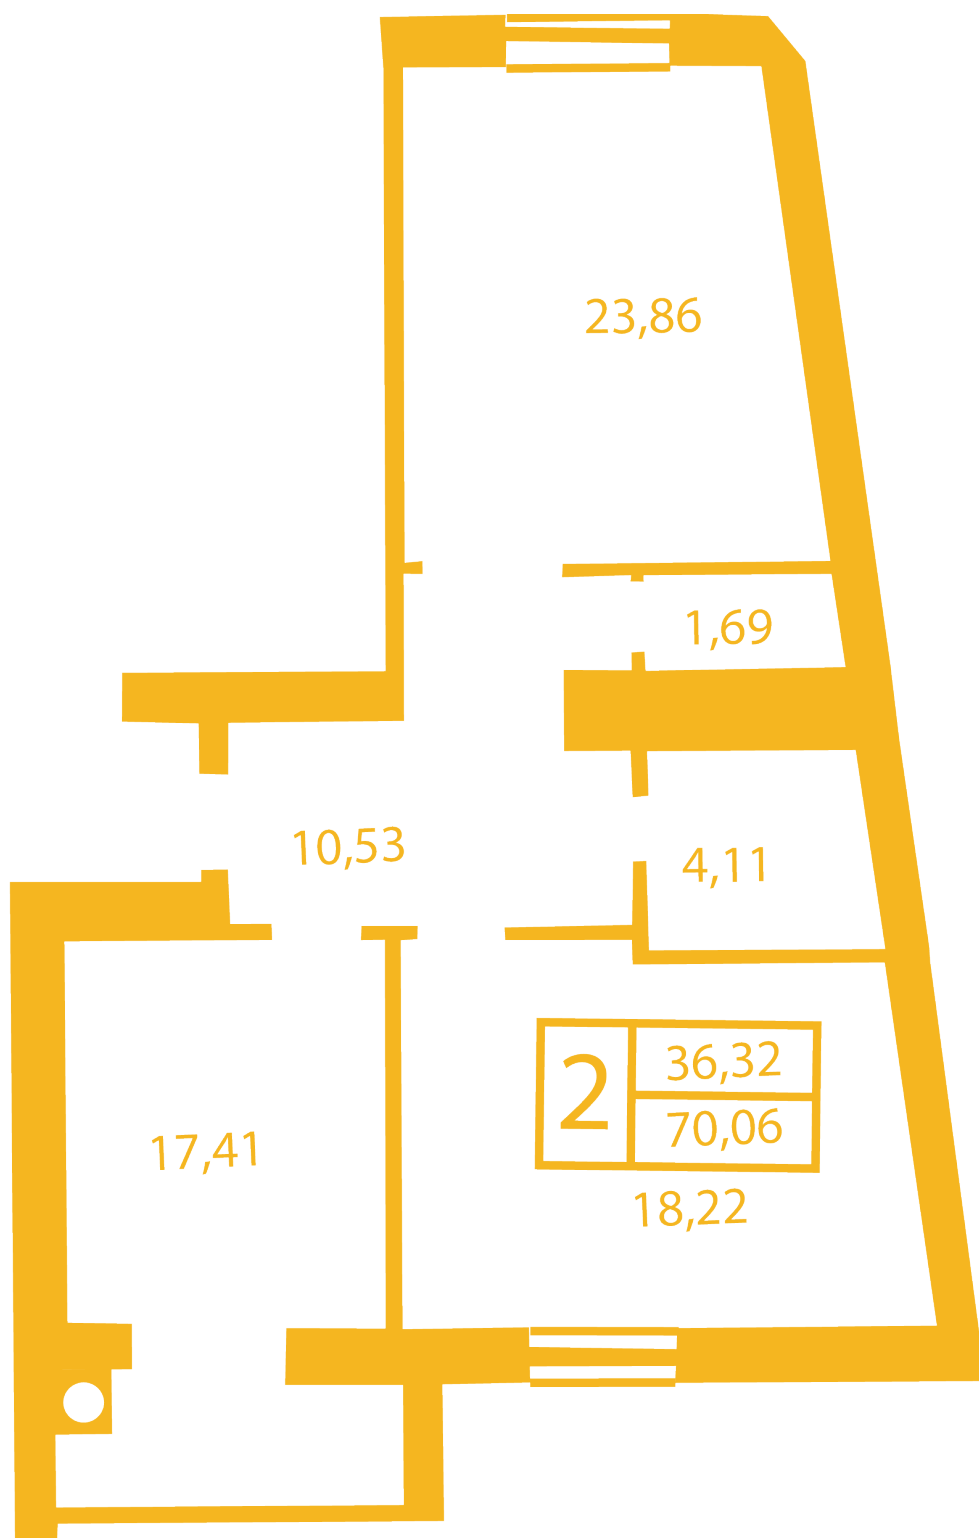

ЖК "Щасливий" Петропавловская Борщаговка

petropavlovka.novabydova.com.ua
096 023 03 10

**Планировка 2 комнатной квартиры в доме на ул.
Соборная, 14-А,Б,В — №4**

Тип планировки: №4

Дом Соборная, 14-А,Б,В
 2 комнатная, Срезы этажей Этаж

Характеристики

Общая площадь: 70.66 м2
 Жилая площадь: 36.32 м2

Площадь кухни: 17.41 м2