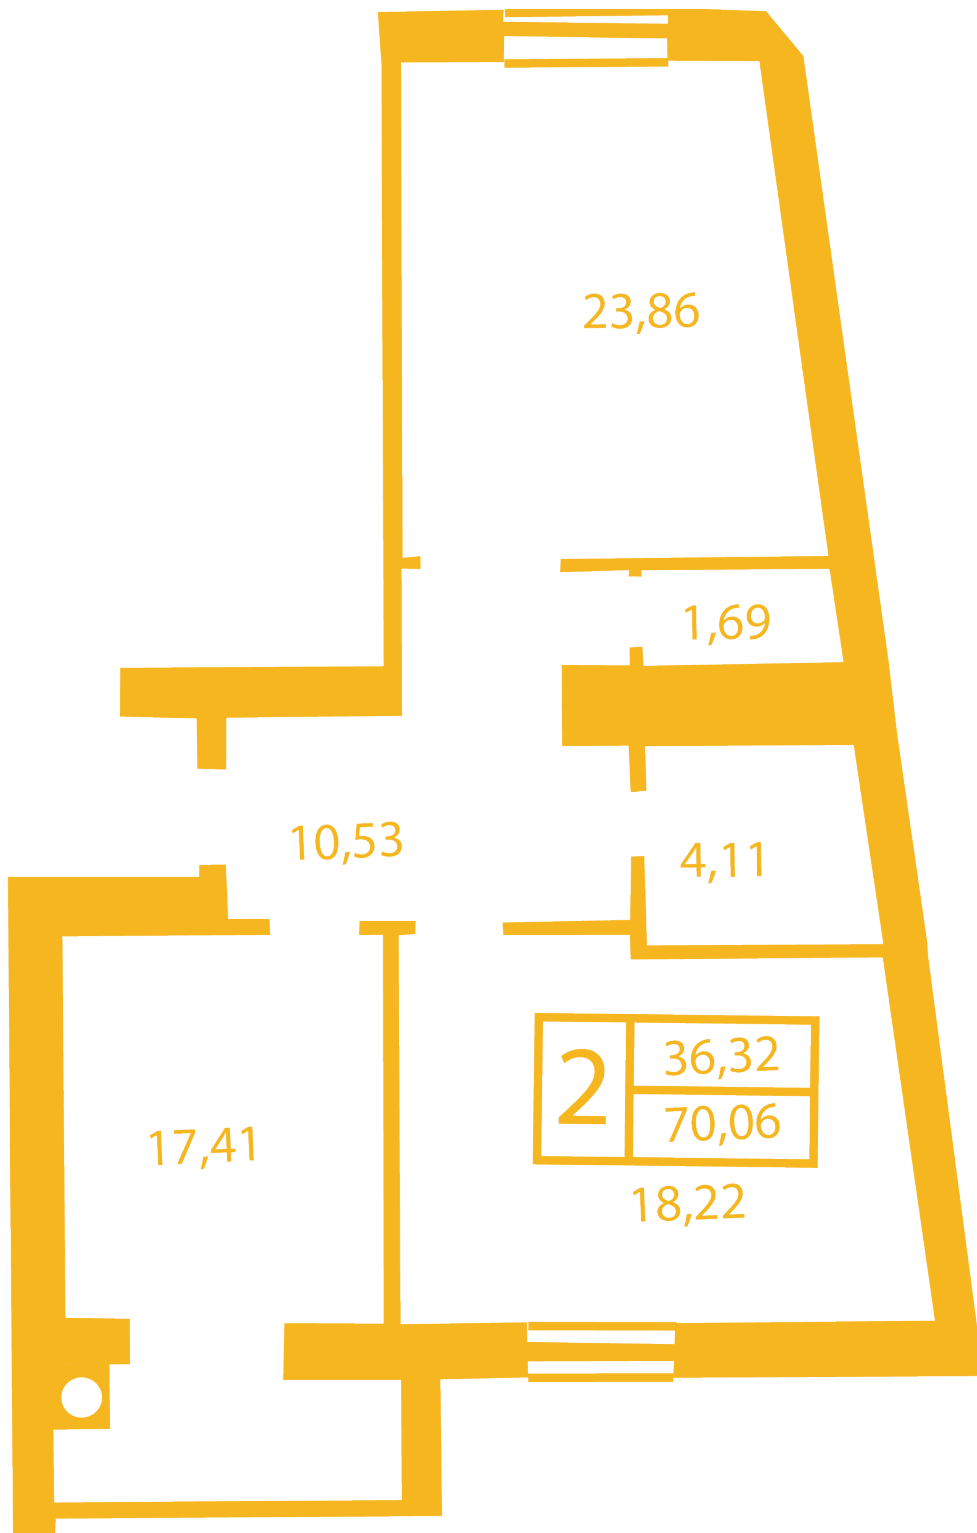

ЖК "Щасливий" Петропавловская Борщаговка

petropavlovka.novabydova.com.ua
096 023 03 10

**Планировка 2 комнатной квартиры в доме на ул.
Соборная, 14-А,Б,В — №4**

Тип планировки: №4

Дом Соборная, 14-А,Б,В
2 комнатная, Срезы этажей Этаж

Характеристики

Общая площадь: 70.66 м²

Жилая площадь: 36.32 м²

Площадь кухни: 17.41 м²