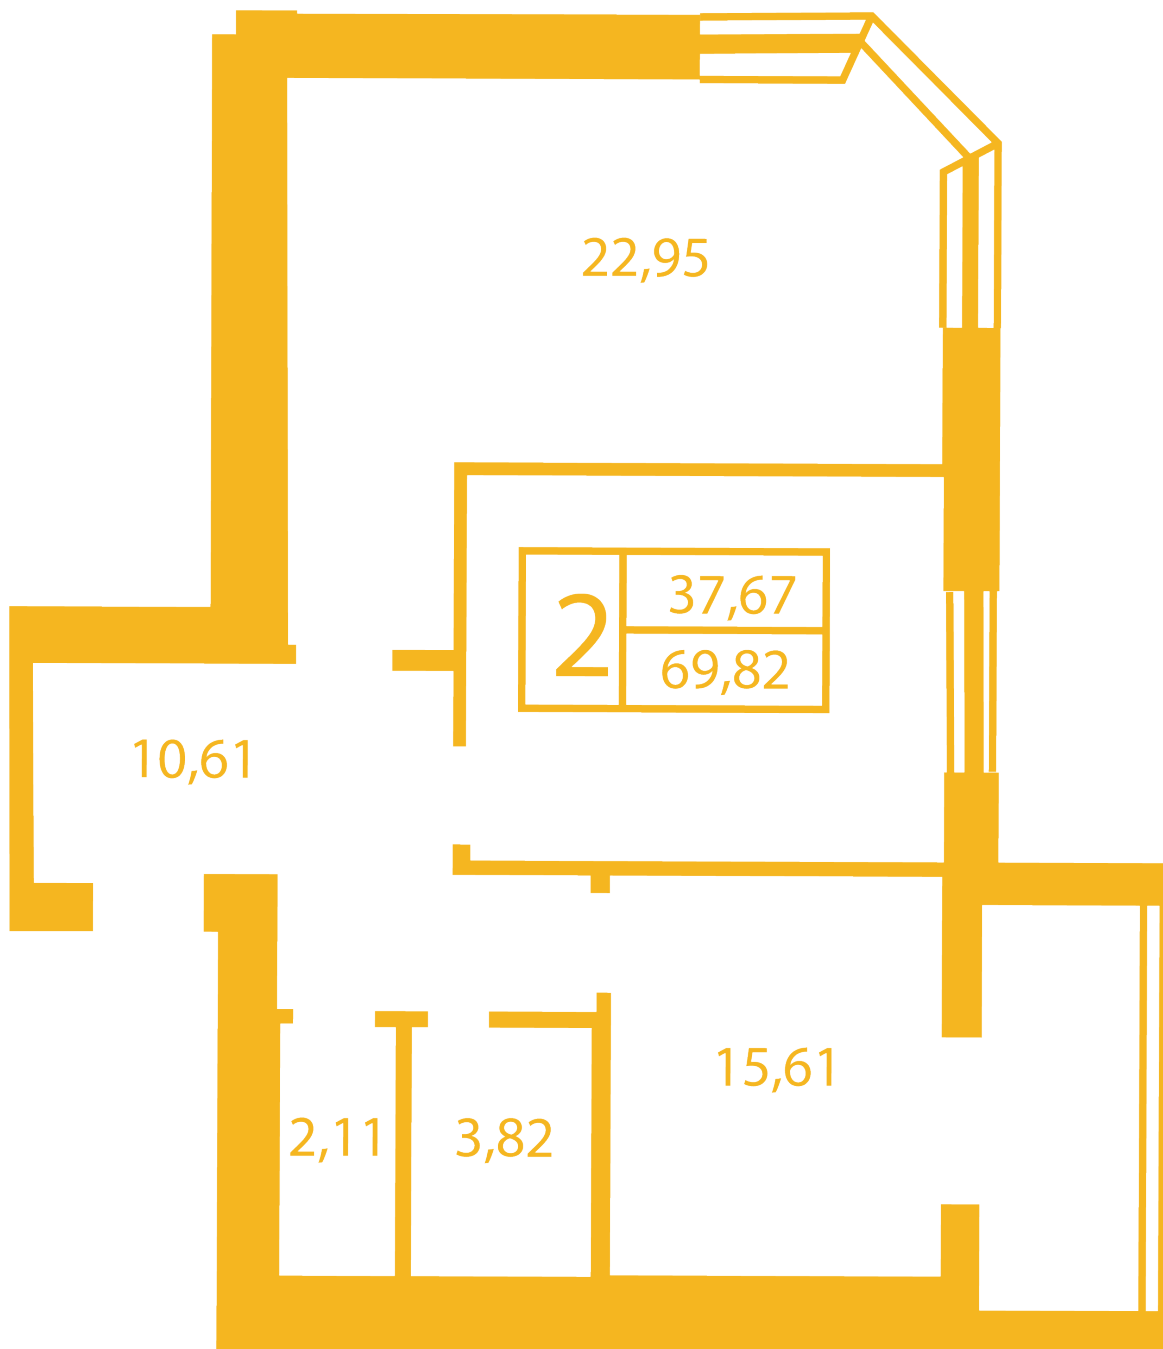

# ЖК "Щасливий" Петропавловская Борщаговка

petropavlovka.novabydova.com.ua  
096 023 03 10

Планировка 2 комнатной квартиры в доме на ул.  
Соборная, 14-А,Б,В — №20

## **Тип планировки: №20**

Дом Соборная, 14-А,Б,В  
2 комнатная, Срезы этажей Этаж

### **Характеристики**

Общая площадь: 69.82 м<sup>2</sup>

Жилая площадь: 37.67 м<sup>2</sup>

Площадь кухни: 15.61 м<sup>2</sup>