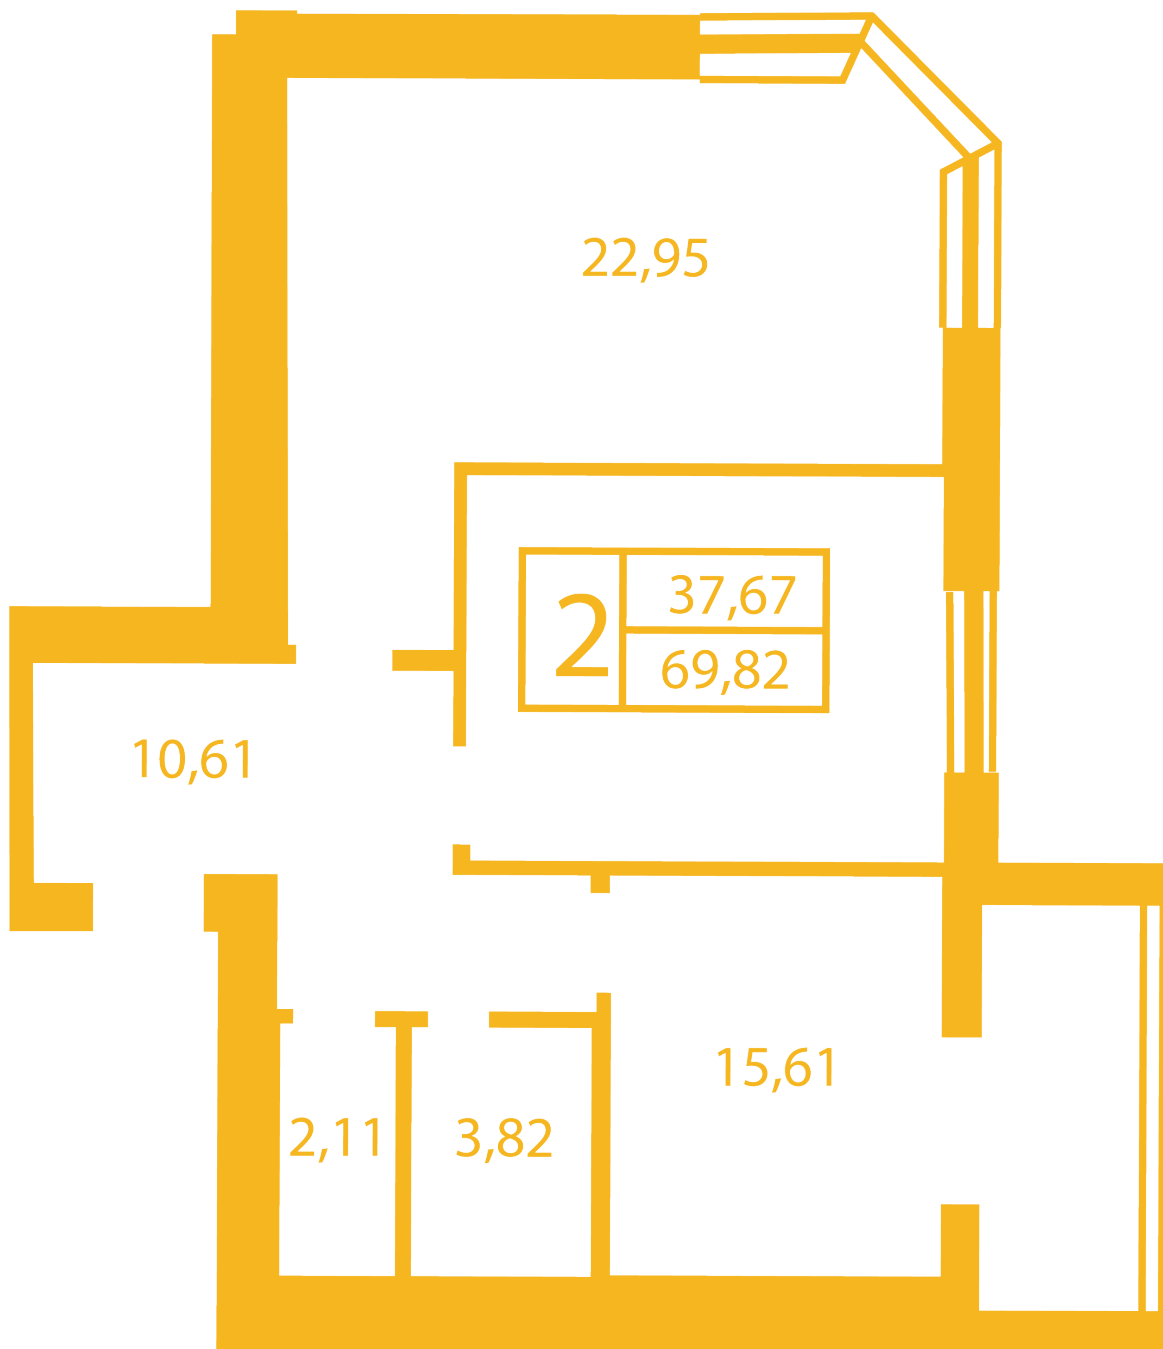

ЖК "Щасливий" Петропавловская Борщаговка

petropavlovka.novabydova.com.ua
096 023 03 10

Планировка 2 комнатной квартиры в доме на ул.
Соборная, 14-А,Б,В — №20

Тип планировки: №20

Дом Соборная, 14-А,Б,В
2 комнатная, Срезы этажей Этаж

Характеристики

Общая площадь: 69.82 м2

Жилая площадь: 37.67 м2

Площадь кухни: 15.61 м2