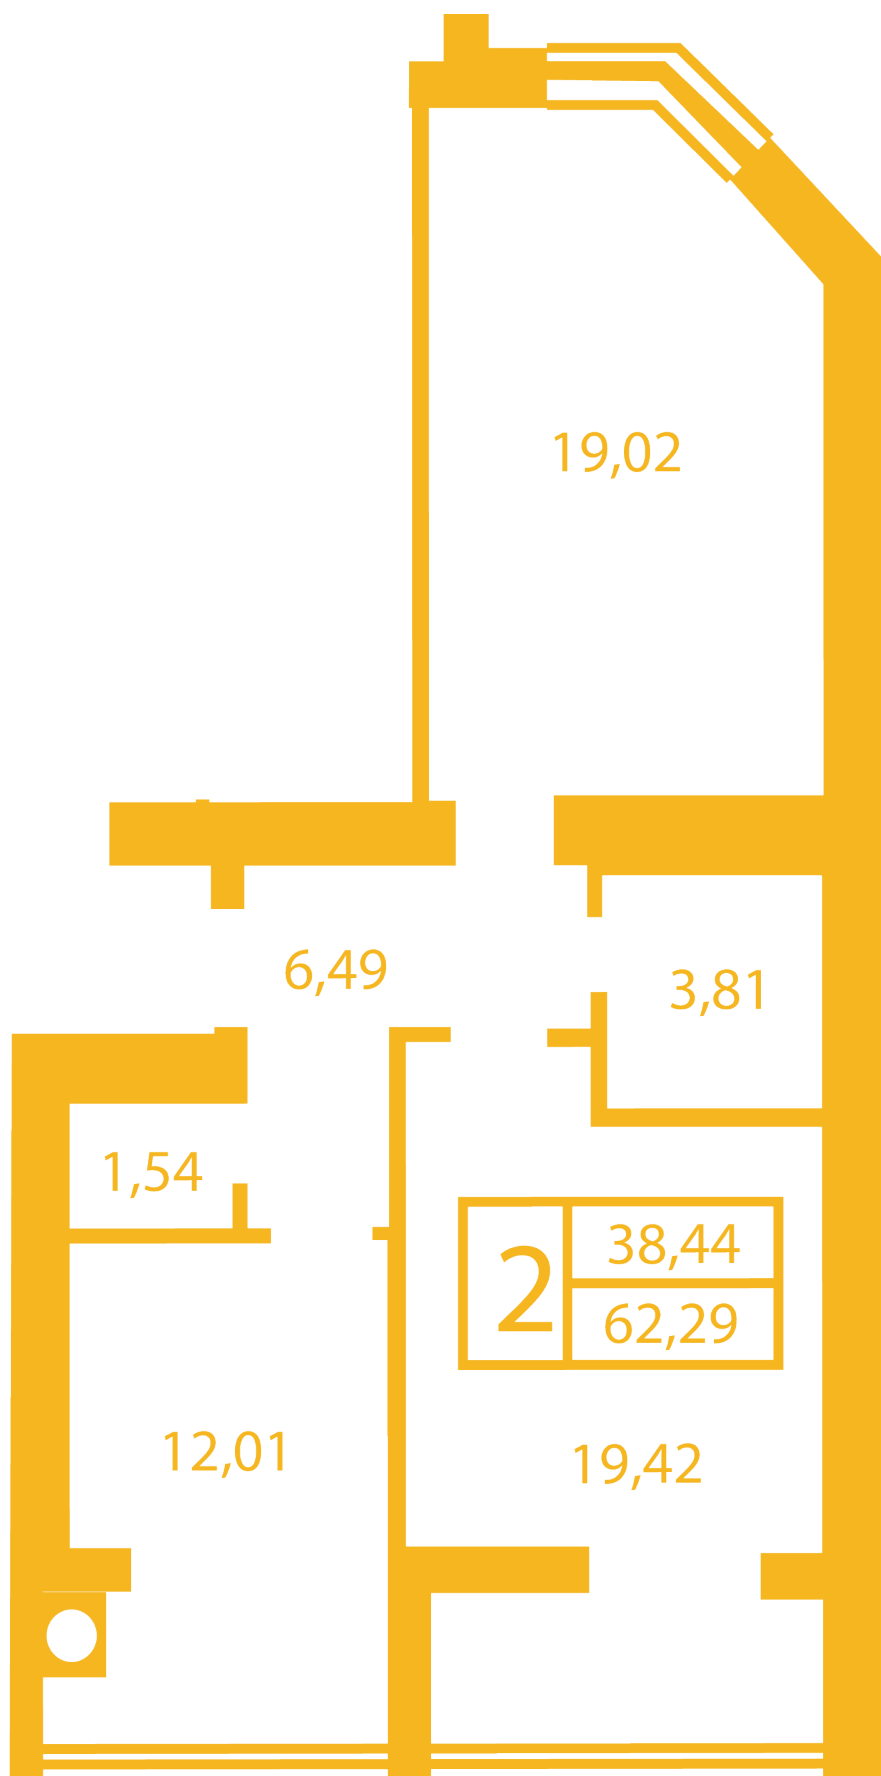

ЖК "Щасливий" Петропавловская Борщаговка

petropavlovka.novabydova.com.ua
096 023 03 10

**Планировка 2 комнатной квартиры в доме на ул.
Соборная, 14-А,Б,В — №12**

Тип планировки: №12

Дом Соборная, 14-А,Б,В

2 комнатная, Срезы этажей Этаж

Характеристики

Общая площадь: 62.29 м²

Жилая площадь: 38.44 м²

Площадь кухни: 12.01 м²