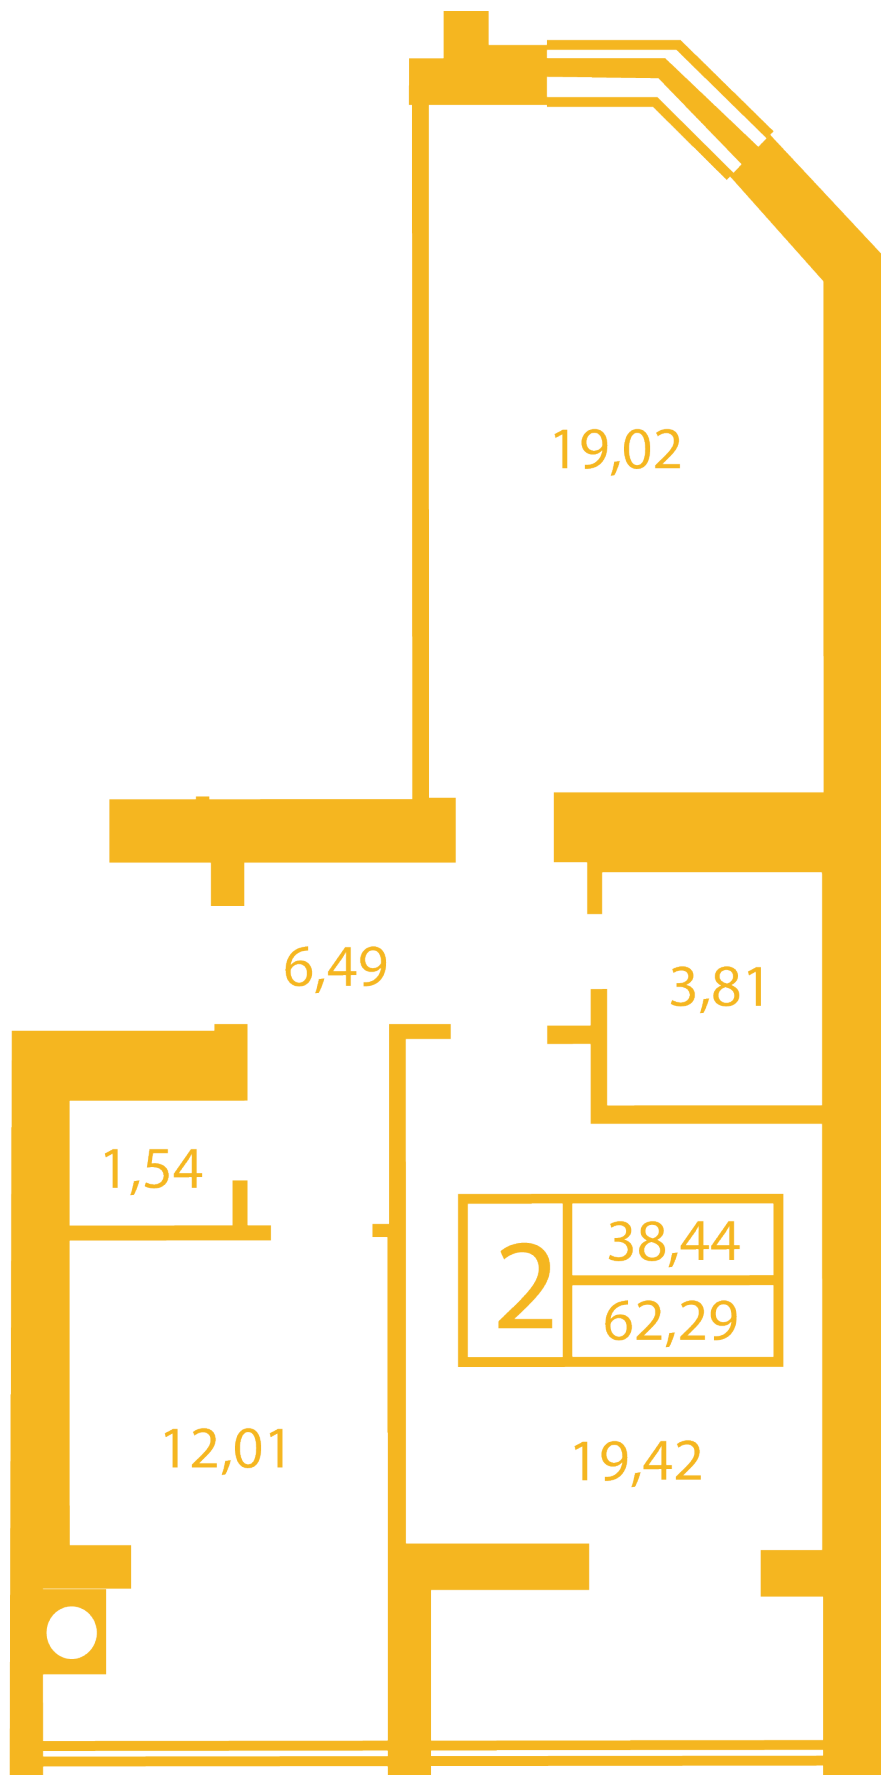

ЖК "Щасливий" Петропавловская Борщаговка

petropavlovka.novabydova.com.ua
096 023 03 10

**Планировка 2 комнатной квартиры в доме на ул.
Соборная, 14-А,Б,В — №12**

Тип планировки: №12

Дом Соборная, 14-А,Б,В
2 комнатная, Срезы этажей Этаж

Характеристики

Общая площадь: 62.29 м2

Жилая площадь: 38.44 м2

Площадь кухни: 12.01 м2