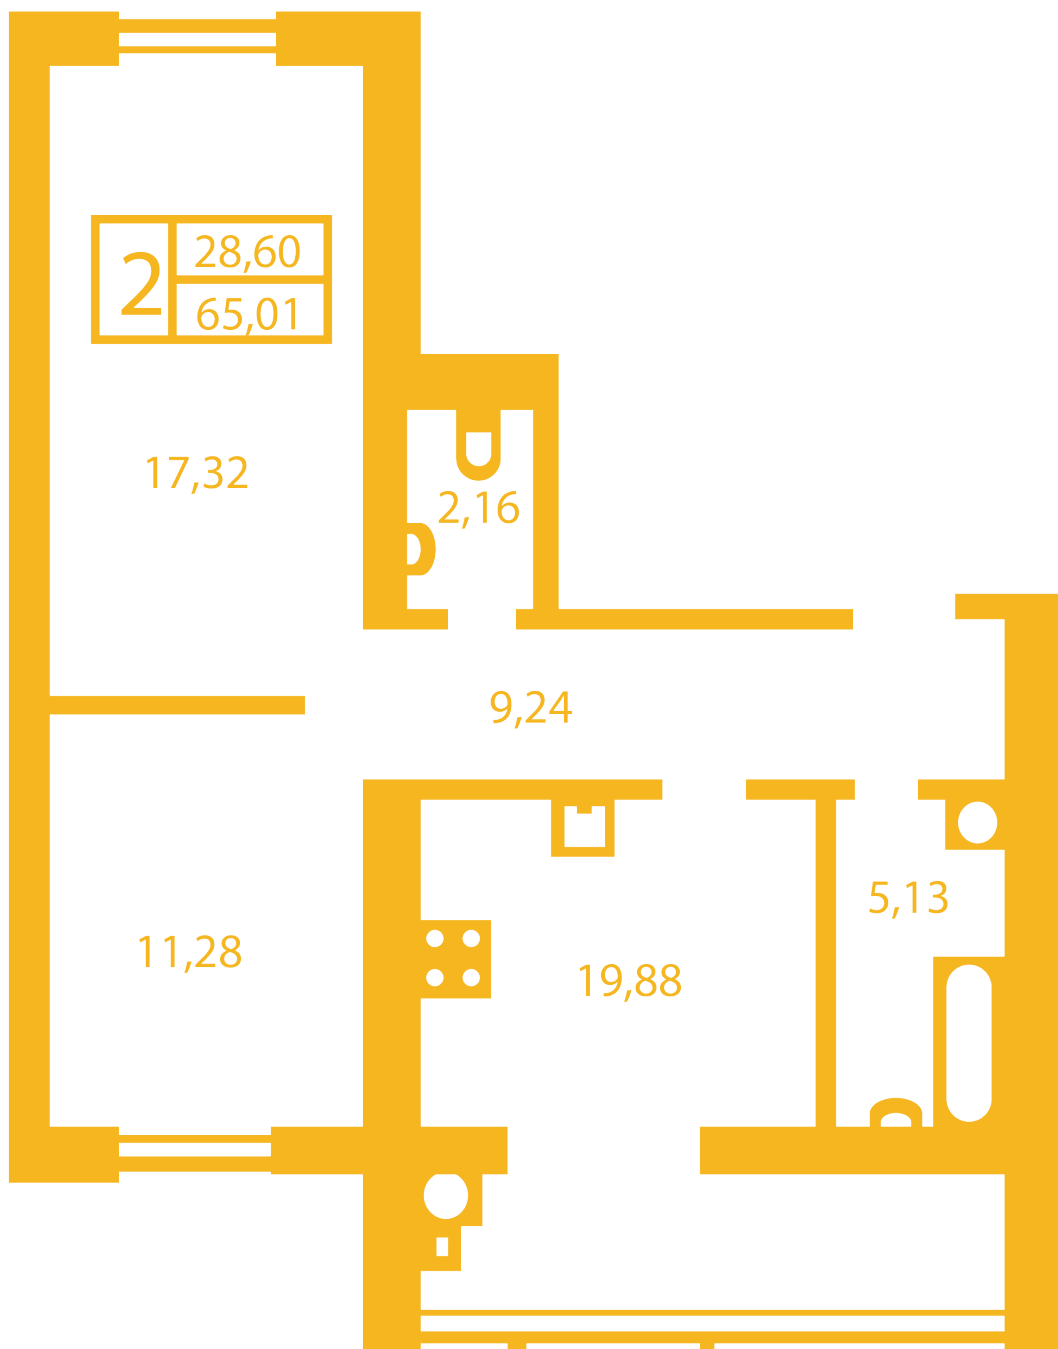

ЖК "Щасливий" Петропавловская Борщаговка

petropavlovka.novabydova.com.ua
096 023 03 10

Планировка 2 комнатной квартиры в доме на ул.
Оксамытова, 20-В — №26

Тип планировки: №26

Дом Оксамытовая, 20-В
2 комнатная, Срезы этажей Этаж

Характеристики

Общая площадь: 65.01 м²

Жилая площадь: 28.6 м²

Площадь кухни: 19.88 м²