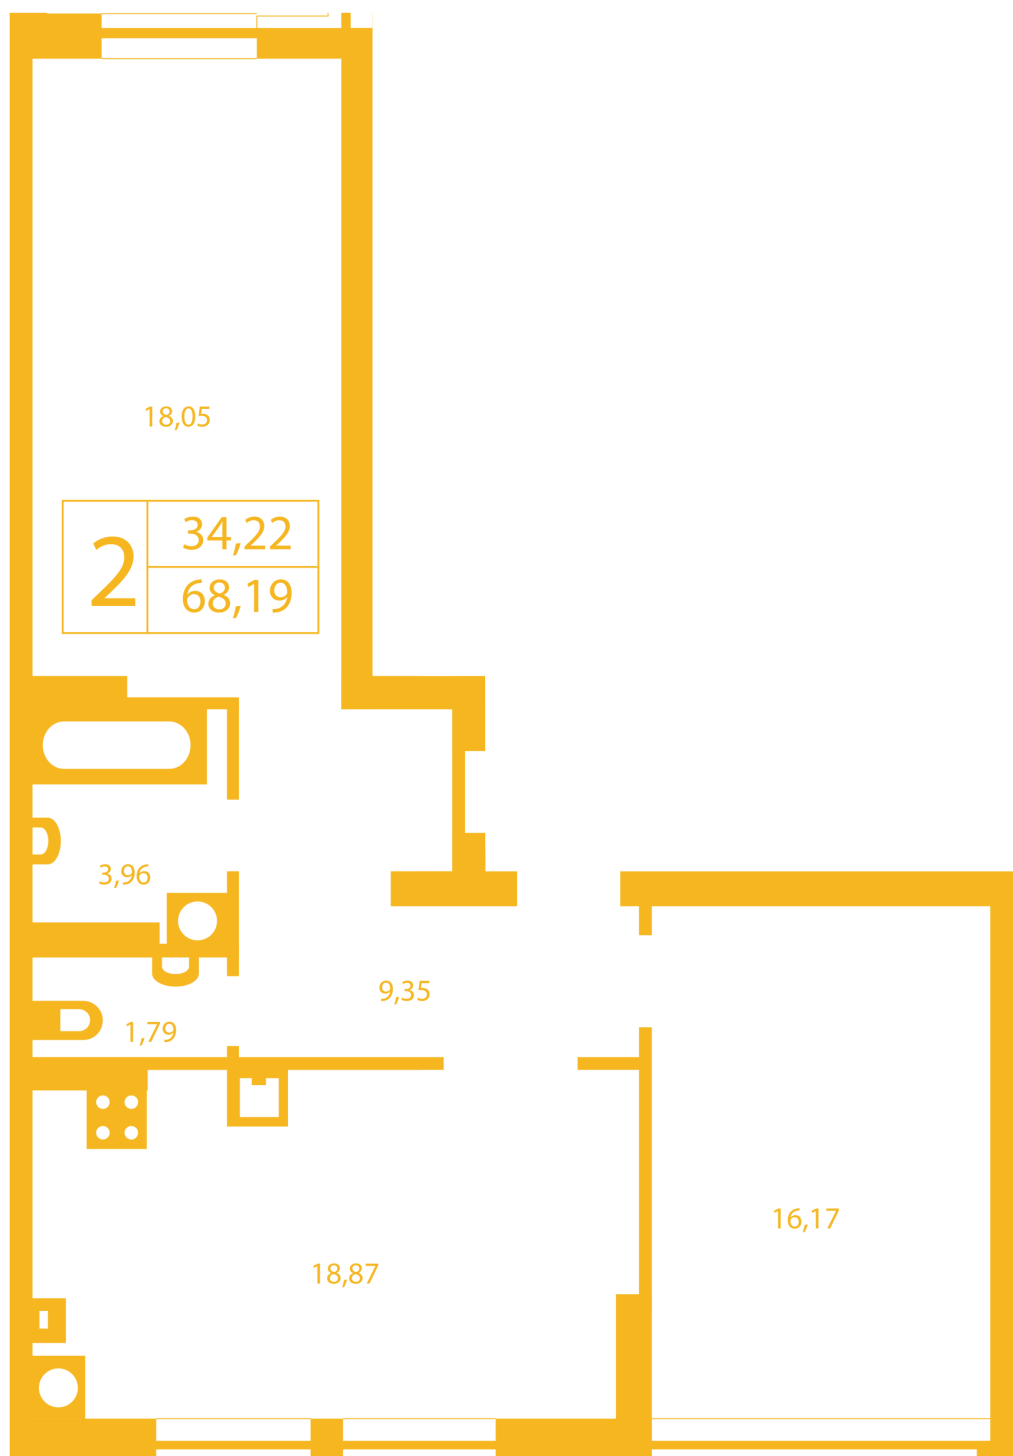

ЖК "Щасливий" Петропавловская Борщаговка

petropavlovka.novabydova.com.ua
096 023 03 10

**Планировка 2 комнатной квартиры в доме на ул.
Оксамытовая, 20-Г — №6**

Тип планировки: №6

Дом Оксамытовая, 20-Г
2 комнатная, Срезы этажей Этаж

Характеристики

Общая площадь: 68.19 м2

Жилая площадь: 34.22 м²

Площадь кухни: 18.87 м²