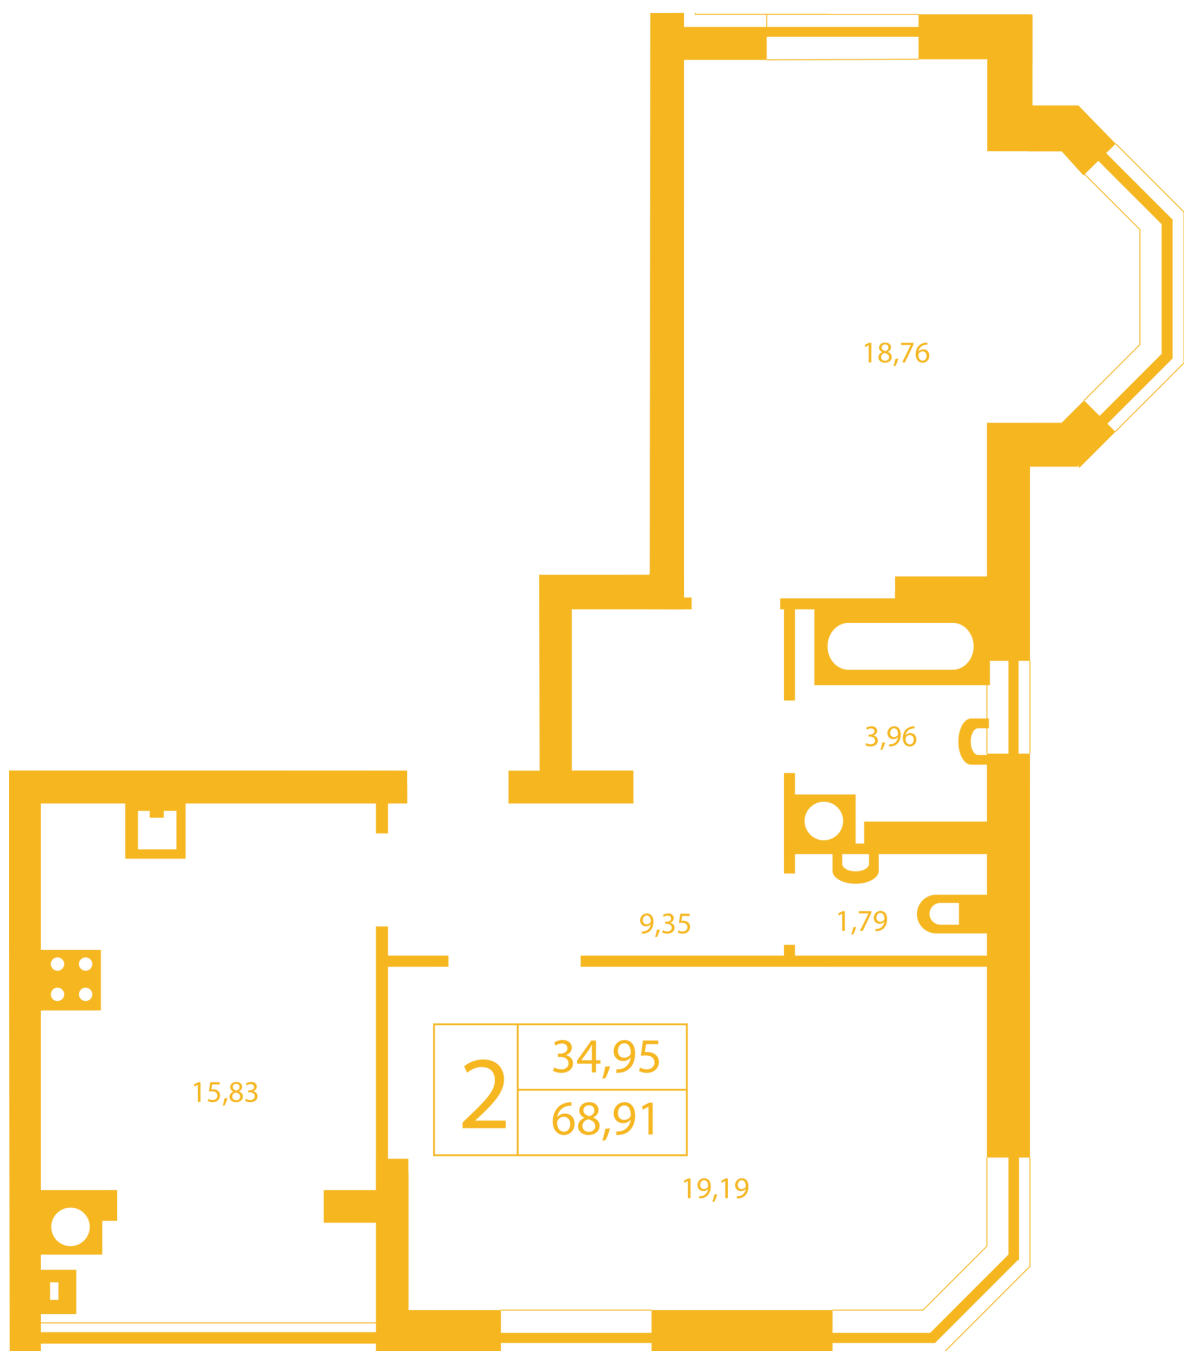

# ЖК "Щасливий" Петропавловская Борщаговка

petropavlovka.novabydova.com.ua  
096 023 03 10

Планировка 2 комнатной квартиры в доме на ул.  
Оксамытова, 20-Г — №15

## **Тип планировки: №15**

Дом Оксамытовая, 20-Г  
2 комнатная, Срезы этажей Этаж

### **Характеристики**

Общая площадь: 37.95 м<sup>2</sup>  
Жилая площадь: 68.88 м<sup>2</sup>  
Площадь кухни: 15.83 м<sup>2</sup>