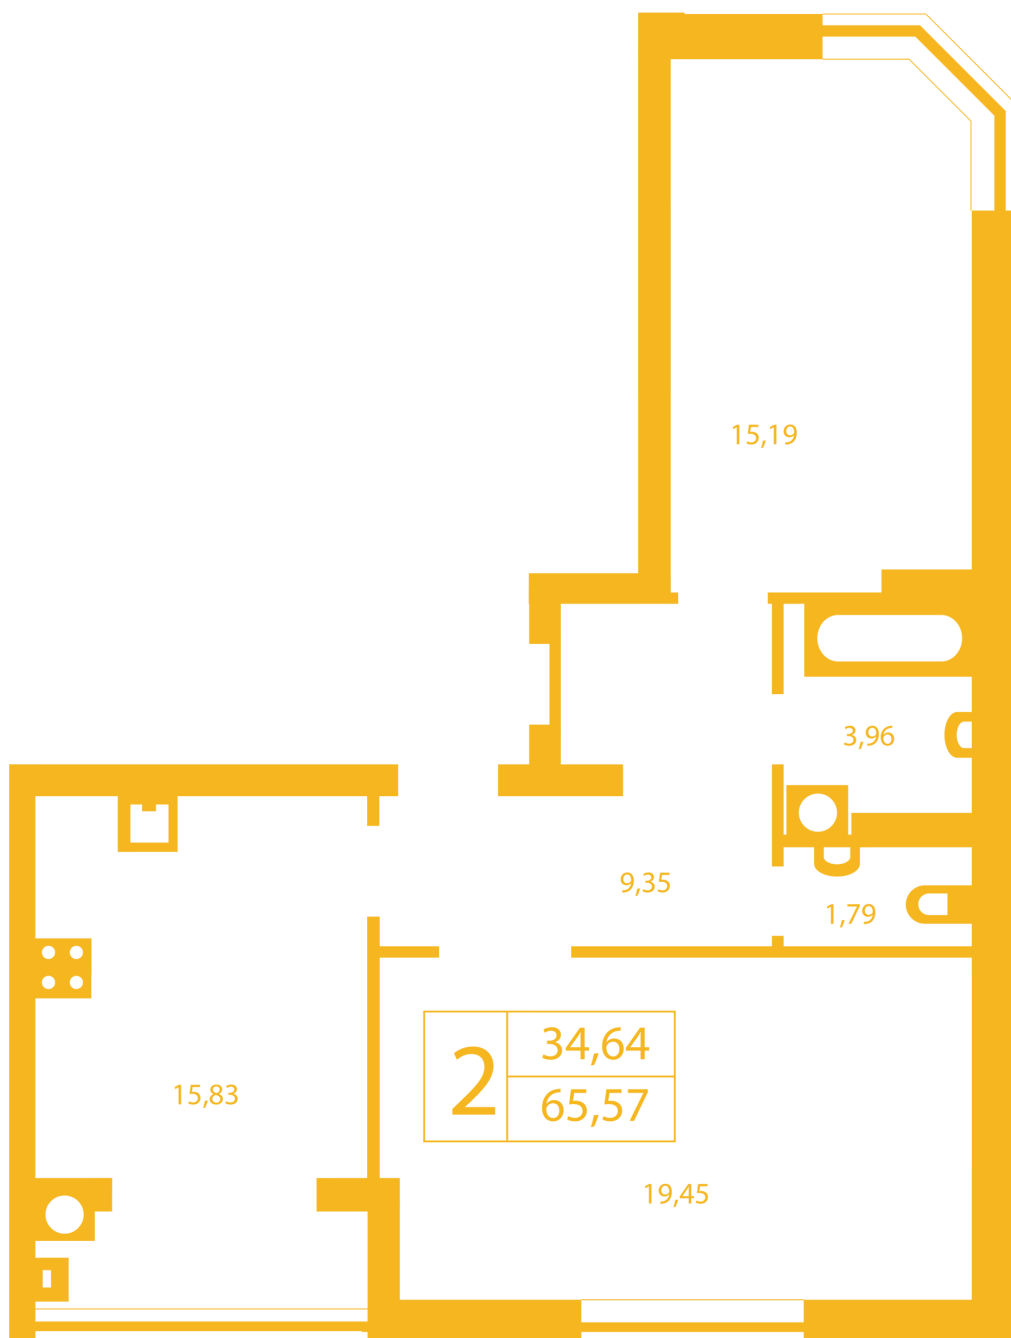

ЖК "Щасливий" Петропавловская Борщаговка

petropavlovka.novabydova.com.ua
096 023 03 10

Планировка 2 комнатной квартиры в доме на ул.
Оксамытова, 20-Г — №10

Тип планировки: №10

Дом Оксамытовая, 20-Г
2 комнатная, Срезы этажей Этаж

Характеристики

Общая площадь: 65.57 м²
Жилая площадь: 34.64 м²
Площадь кухни: 15.83 м²