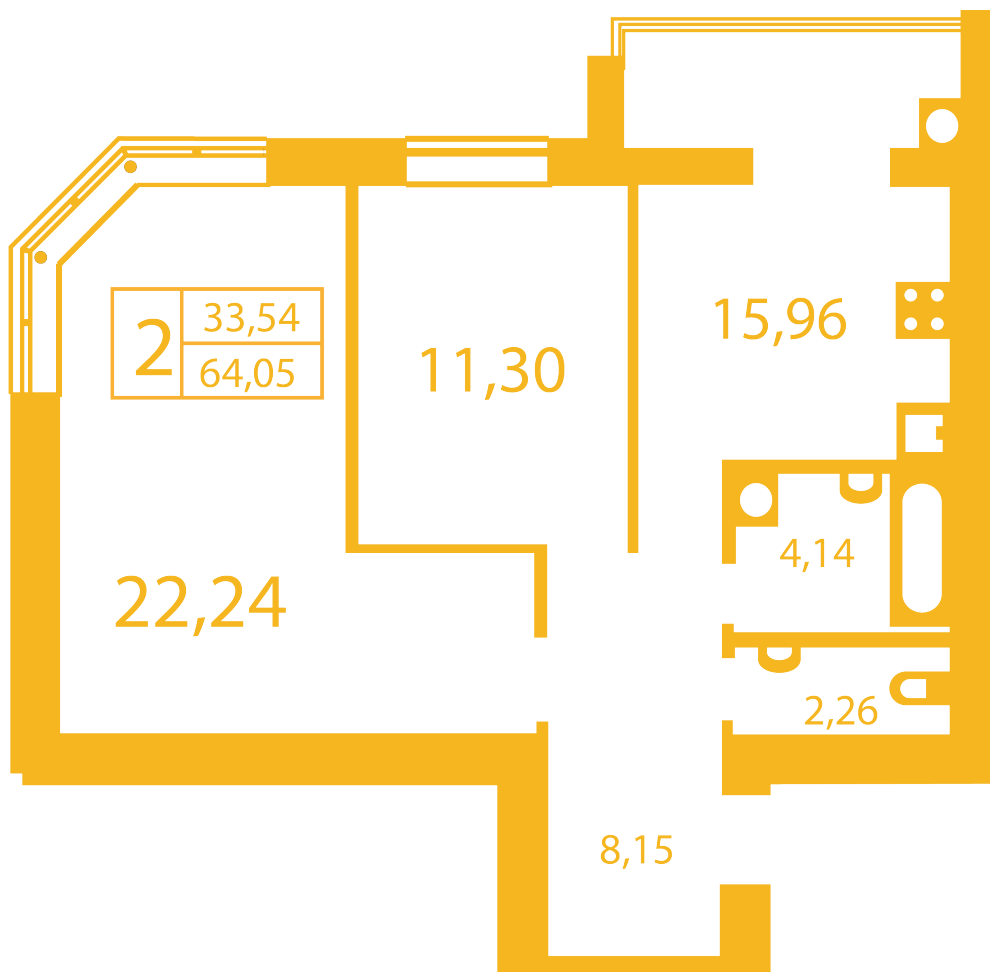

ЖК "Щасливий" Петропавловская Борщаговка

petropavlovka.novabydova.com.ua
096 023 03 10

Планировка 2 комнатной квартиры в доме на ул. Оксамытовая, 20-А,Б — №8

Тип планировки: №8

Дом Оксамытовая, 20-А,Б
2 комнатная, Срезы этажей Этаж

Характеристики

Общая площадь: 64.05 м²

Жилая площадь: 33.54 м²

Площадь кухни: 15.96 м²