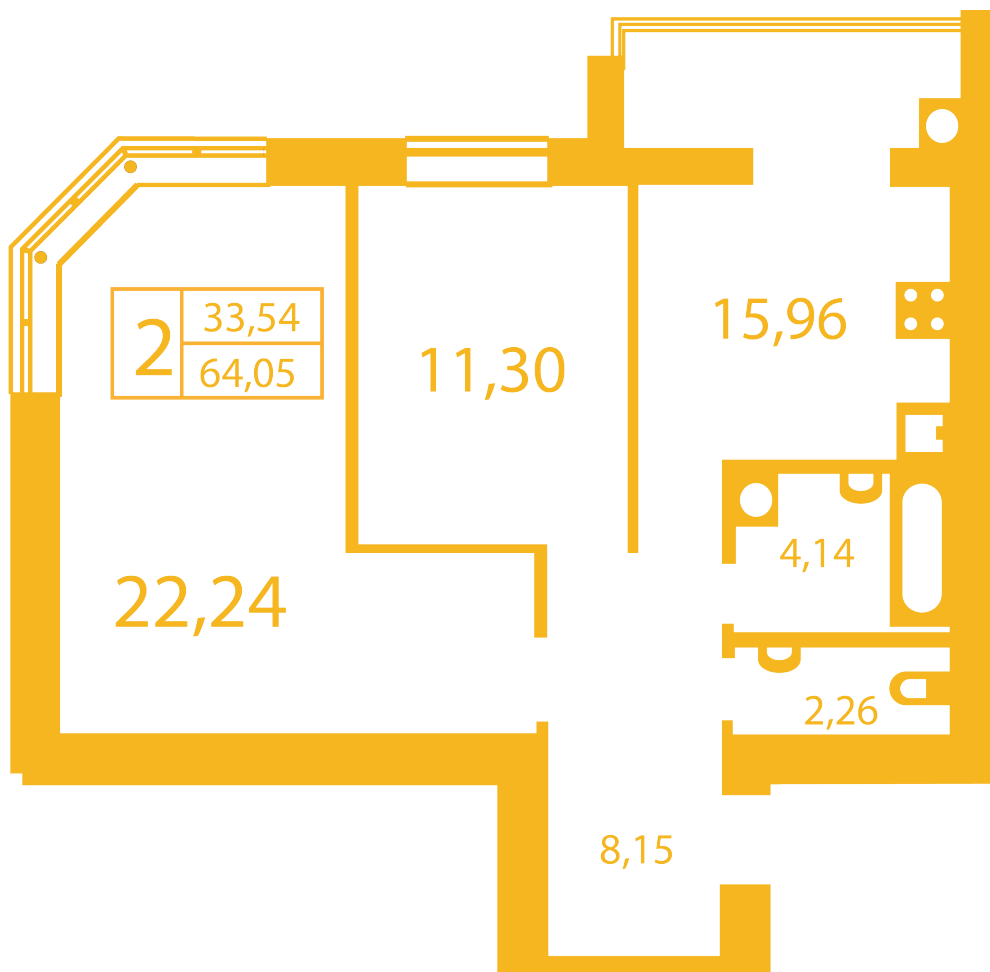

ЖК "Щасливий" Петропавловская Борщаговка

petropavlovka.novabydova.com.ua
096 023 03 10

Планировка 2 комнатной квартиры в доме на ул. Оксамытовая, 20-А,Б — №8

Тип планировки: №8

Дом Оксамытовая, 20-А,Б
2 комнатная, Срезы этажей Этаж

Характеристики

Общая площадь: 64.05 м²
Жилая площадь: 33.54 м²

Площадь кухни: 15.96 м2