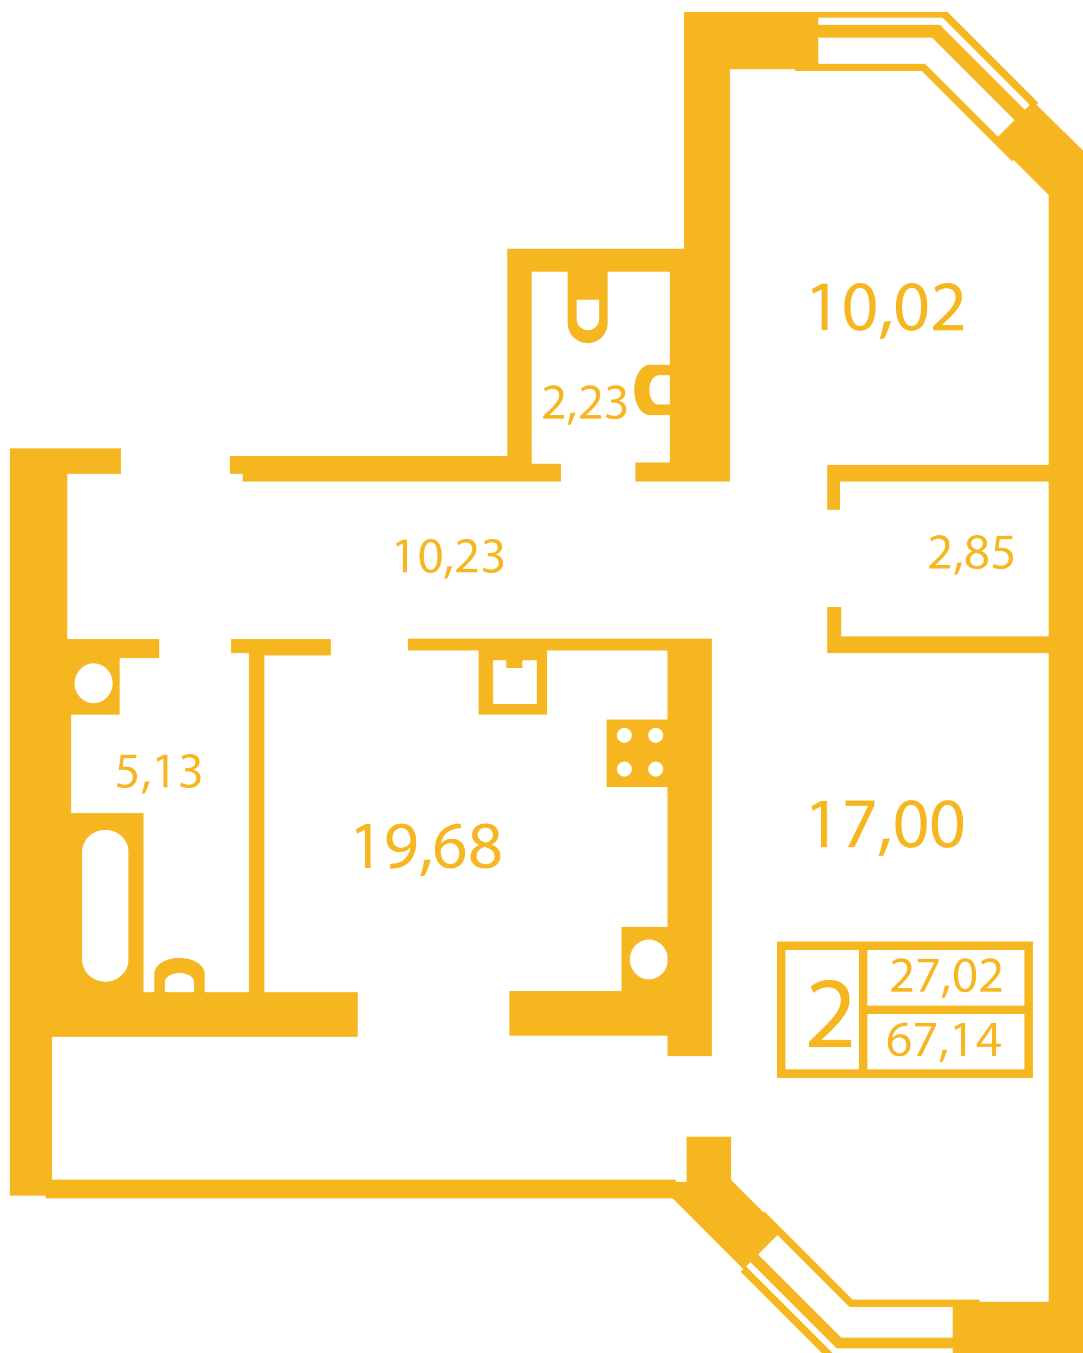

# ЖК "Щасливий" Петропавловская Борщаговка

petropavlovka.novabydova.com.ua  
096 023 03 10

Планировка 2 комнатной квартиры в доме на ул.  
Оксамытова, 20-А,Б — №20

## **Тип планировки: №20**

Дом Оксамытовая, 20-А,Б  
2 комнатная, Срезы этажей Этаж

### **Характеристики**

Общая площадь: 67.14 м<sup>2</sup>  
Жилая площадь: 27.02 м<sup>2</sup>  
Площадь кухни: 19.68 м<sup>2</sup>