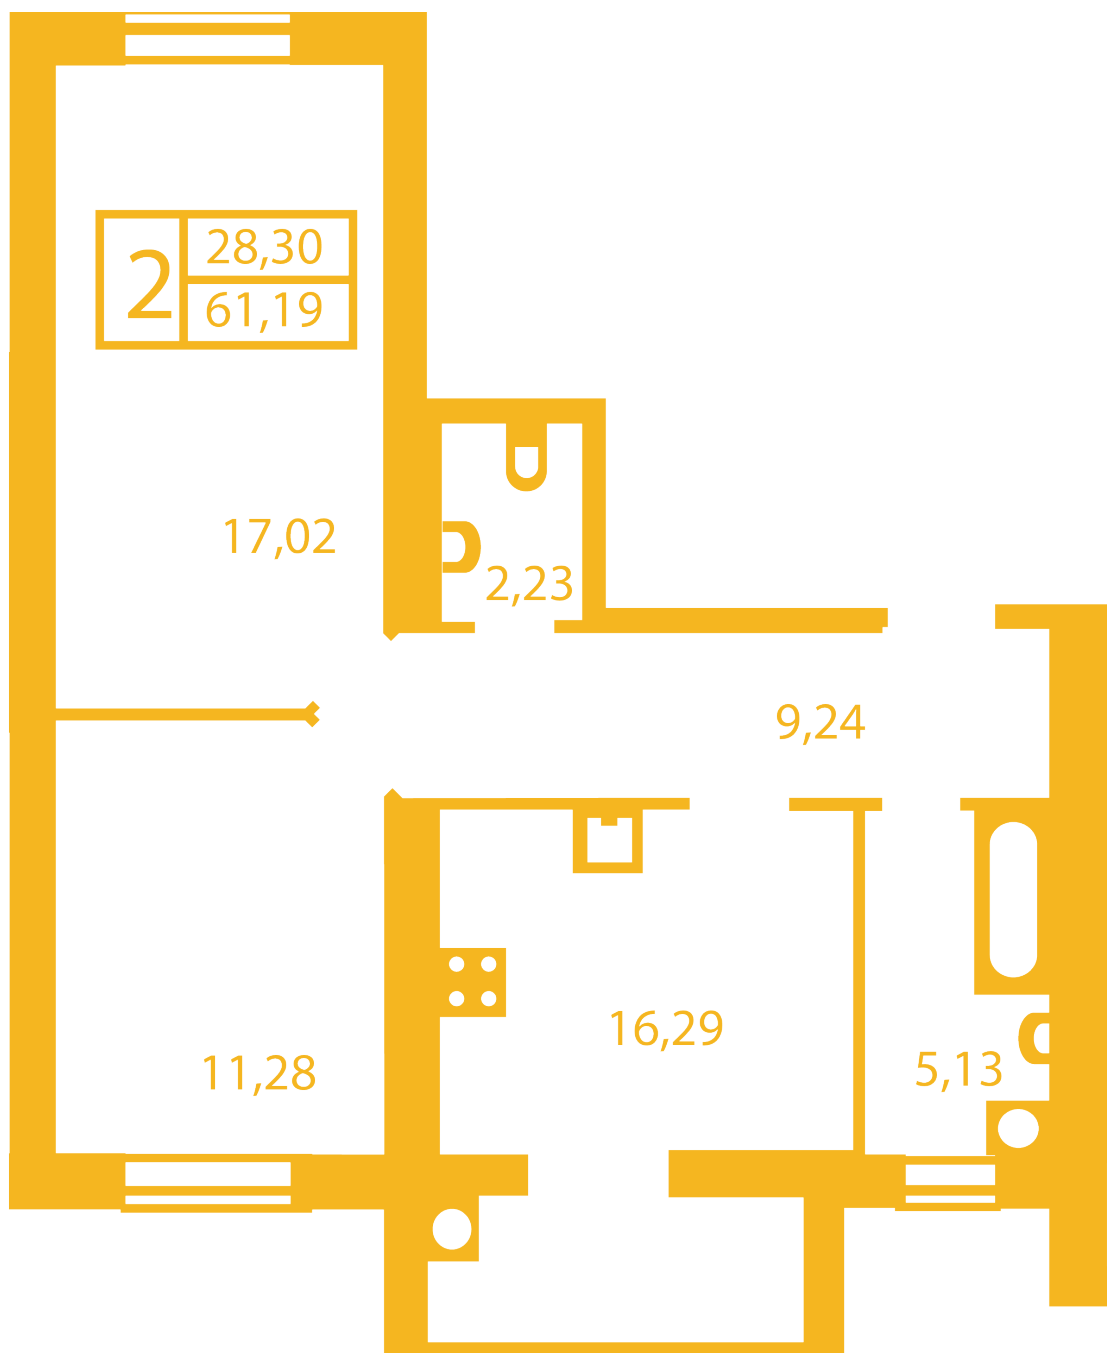

ЖК "Щасливий" Петропавловская Борщаговка

petropavlovka.novabydova.com.ua
096 023 03 10

Планировка 2 комнатной квартиры в доме на ул.
Оксамытова, 20-А,Б — №11

Тип планировки: №11

Дом Оксамытовая, 20-А,Б
2 комнатная, Срезы этажей Этаж

Характеристики

Общая площадь: 61.19 м²

Жилая площадь: 28.3 м²

Площадь кухни: 16.29 м²