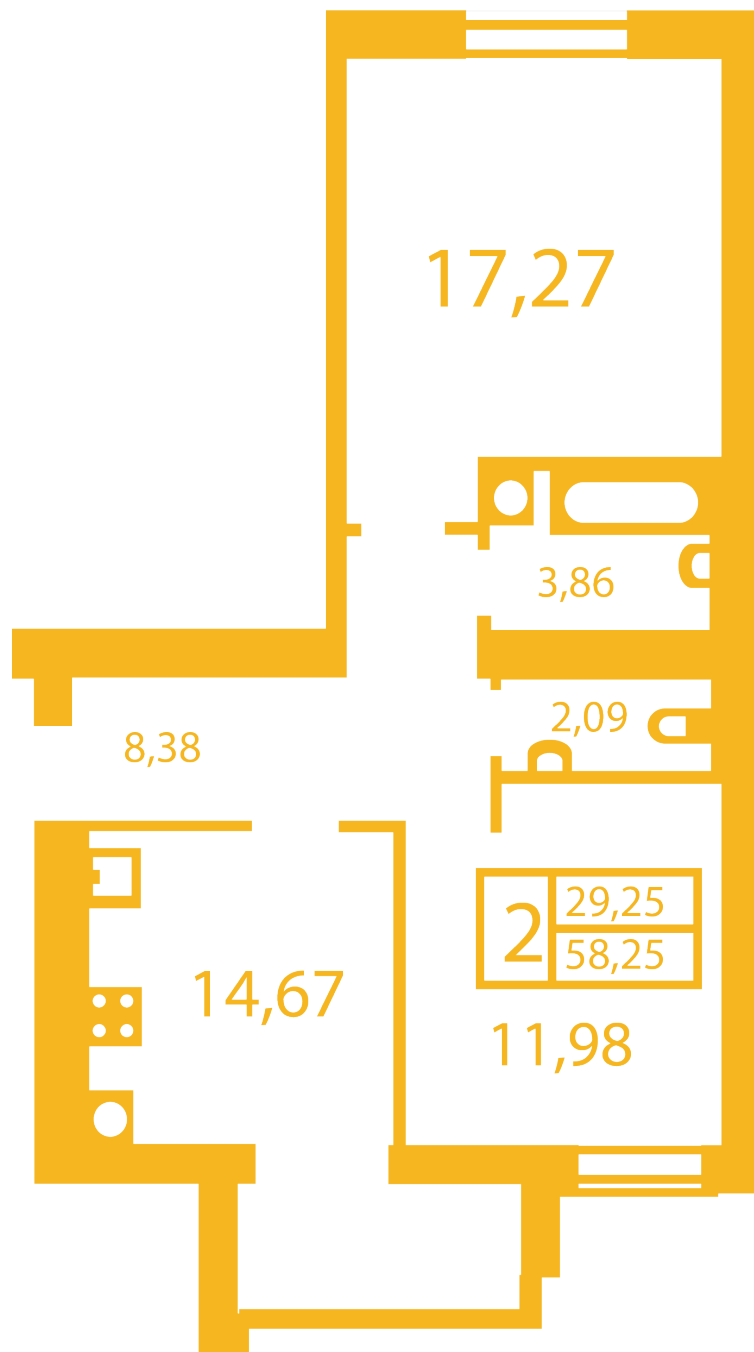

ЖК "Щасливий" Петропавловская Борщаговка

petropavlovka.novabydova.com.ua
096 023 03 10

Планировка 2 комнатной квартиры в доме на ул.
Оксамытовая, 20-А,Б — №10

Тип планировки: №10

Дом Оксамытовая, 20-А,Б
2 комнатная, Срезы этажей Этаж

Характеристики

Общая площадь: 58.25 м²
Жилая площадь: 29.25 м²
Площадь кухни: 14.67 м²