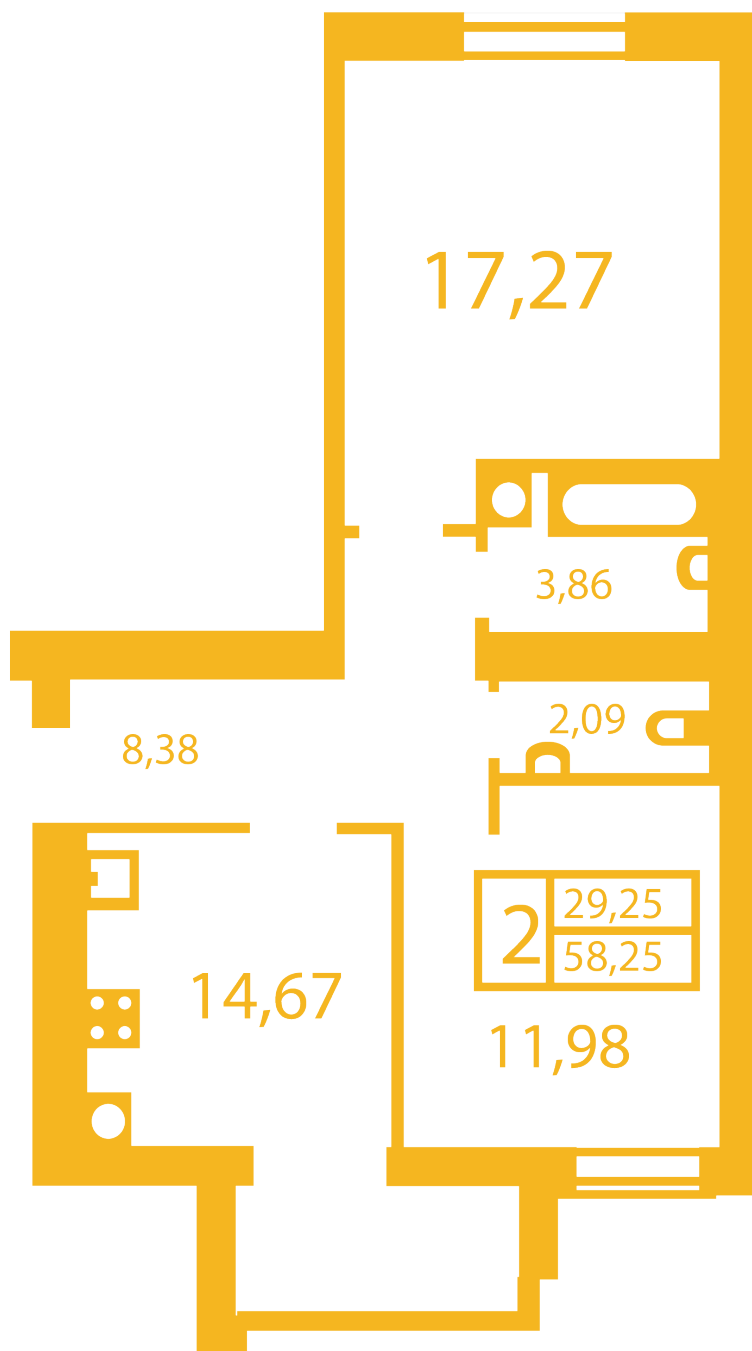

ЖК "Щасливий" Петропавловская Борщаговка

petropavlovka.novabydova.com.ua
096 023 03 10

Планировка 2 комнатной квартиры в доме на ул.
Оксамытовая, 20-А,Б — №10

Тип планировки: №10

Дом Оксамытовая, 20-А,Б
2 комнатная, Срезы этажей Этаж

Характеристики

Общая площадь: 58.25 м²
Жилая площадь: 29.25 м²
Площадь кухни: 14.67 м²