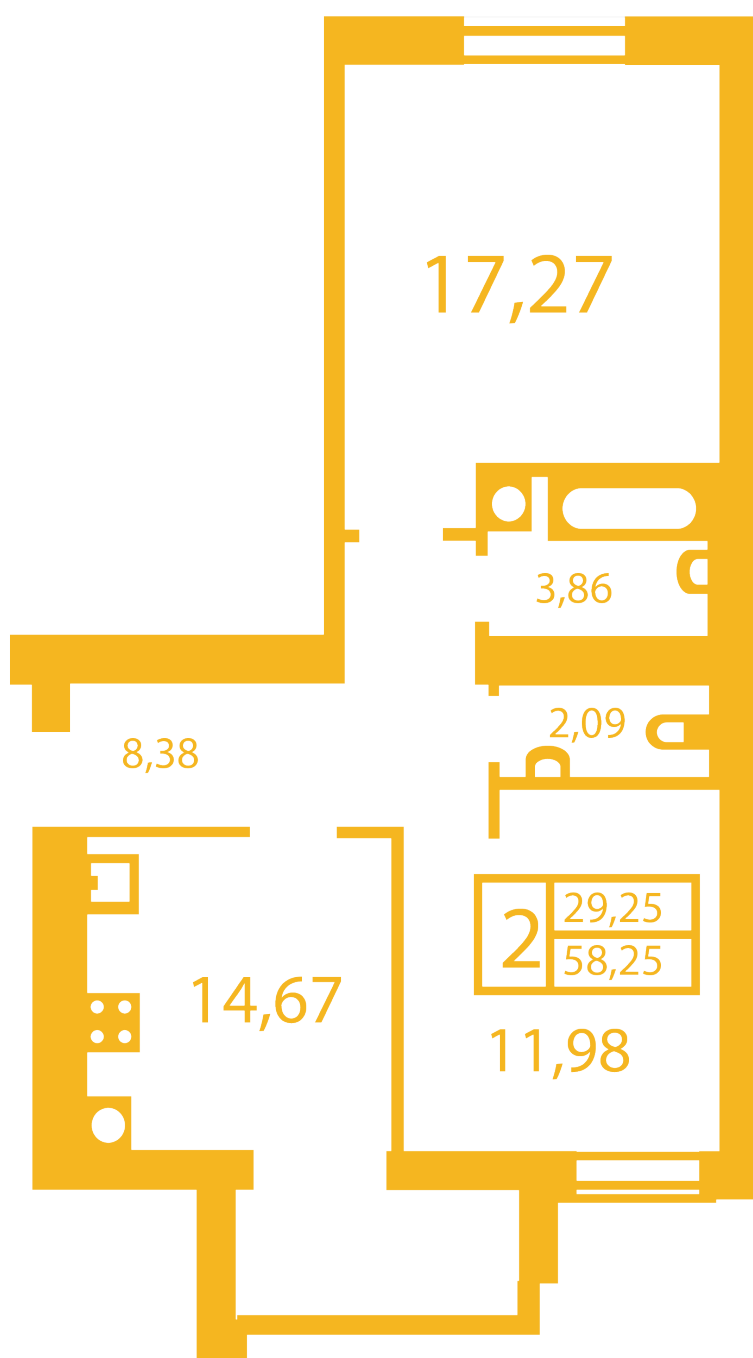

# ЖК "Щасливий" Петропавловская Борщаговка

petropavlovka.novabydova.com.ua  
096 023 03 10

Планировка 2 комнатной квартиры в доме на ул.  
Оксамытовая, 20-А,Б — №10

## **Тип планировки: №10**

Дом Оксамытовая, 20-А,Б  
2 комнатная, Срезы этажей Этаж

### **Характеристики**

Общая площадь: 58.25 м<sup>2</sup>

Жилая площадь: 29.25 м<sup>2</sup>

Площадь кухни: 14.67 м<sup>2</sup>