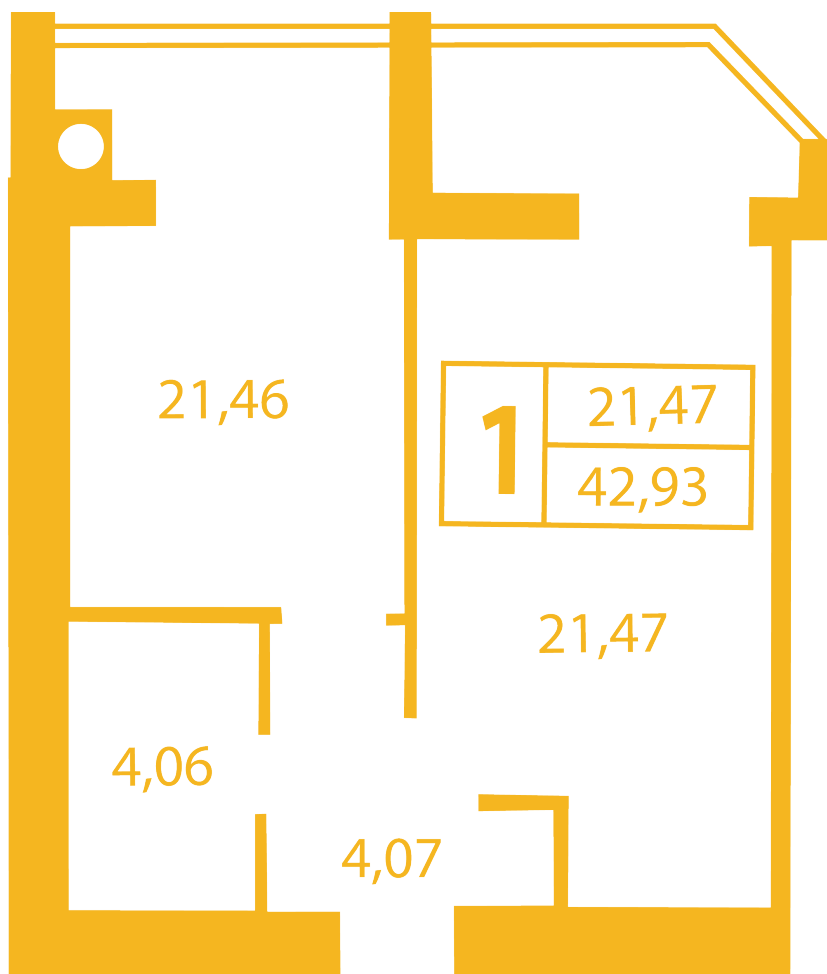

ЖК "Щасливий" Петропавловская Борщаговка

petropavlovka.novabydova.com.ua
096 023 03 10

Планировка 1 комнатной квартиры в доме на ул. Соборная, 14-А,Б,В — №7

Тип планировки: №7

Дом Соборная, 14-А,Б,В
1 комнатная, Срезы этажей Этаж

Характеристики

Общая площадь: 43.68 м²
Жилая площадь: 21.47 м²

Площадь кухни: 13.76 м2