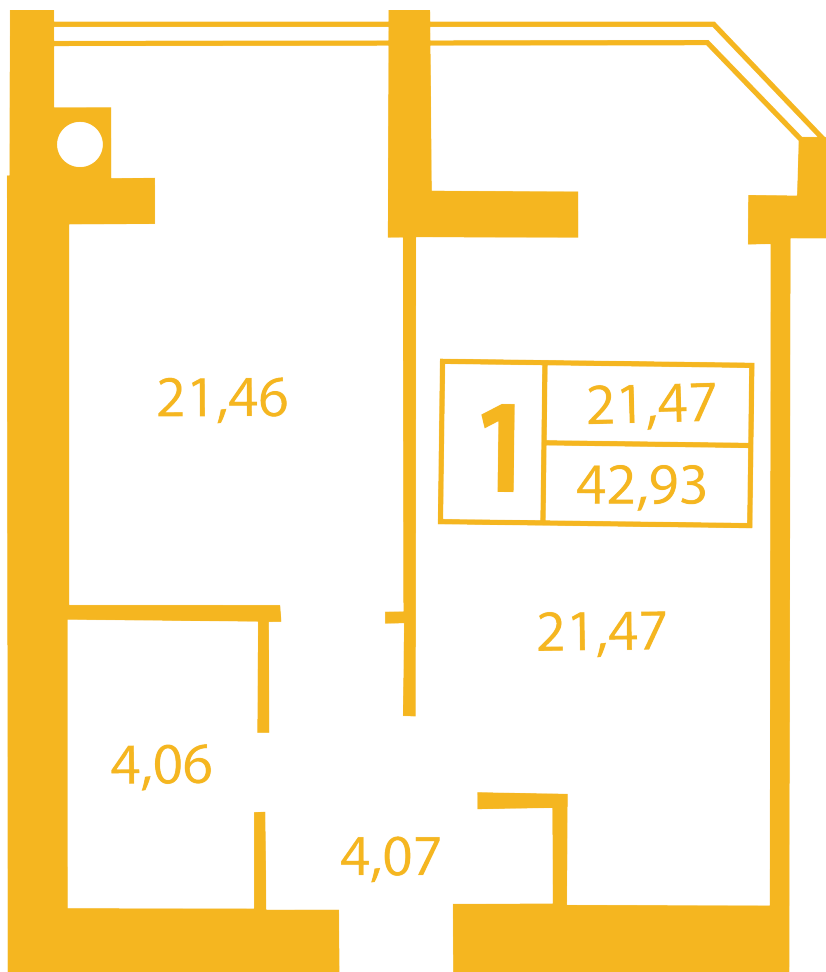

## Планировка 1 комнатной квартиры в доме на ул. Соборная, 14-А,Б,В — №7

**Тип планировки: №7**

Дом Соборная, 14-А,Б,В  
1 комнатная, Срезы этажей Этаж

## **Характеристики**

Общая площадь: 43.68 м<sup>2</sup>

Жилая площадь: 21.47 м<sup>2</sup>

Площадь кухни: 13.76 м<sup>2</sup>