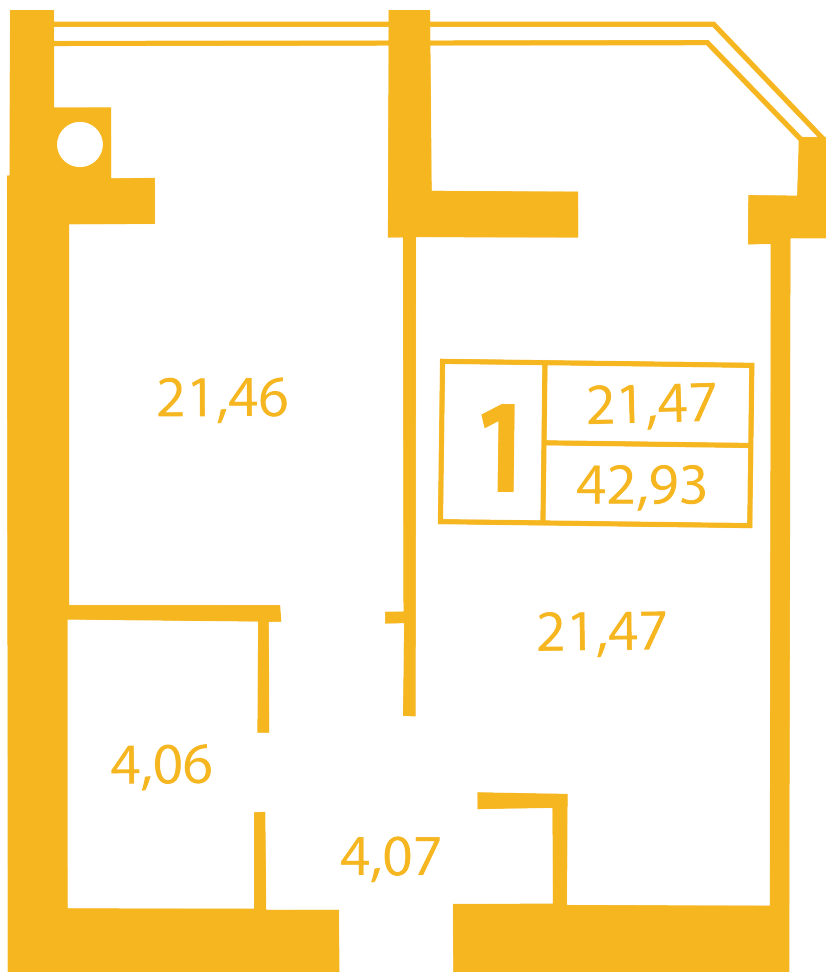

ЖК "Щасливий" Петропавловская Борщаговка

petropavlovka.novabydova.com.ua
096 023 03 10

Планировка 1 комнатной квартиры в доме на ул. Соборная, 14-А,Б,В — №7

Тип планировки: №7

Дом Соборная, 14-А,Б,В
1 комнатная, Срезы этажей Этаж

Характеристики

Общая площадь: 43.68 м²
Жилая площадь: 21.47 м²

Площадь кухни: 13.76 м2