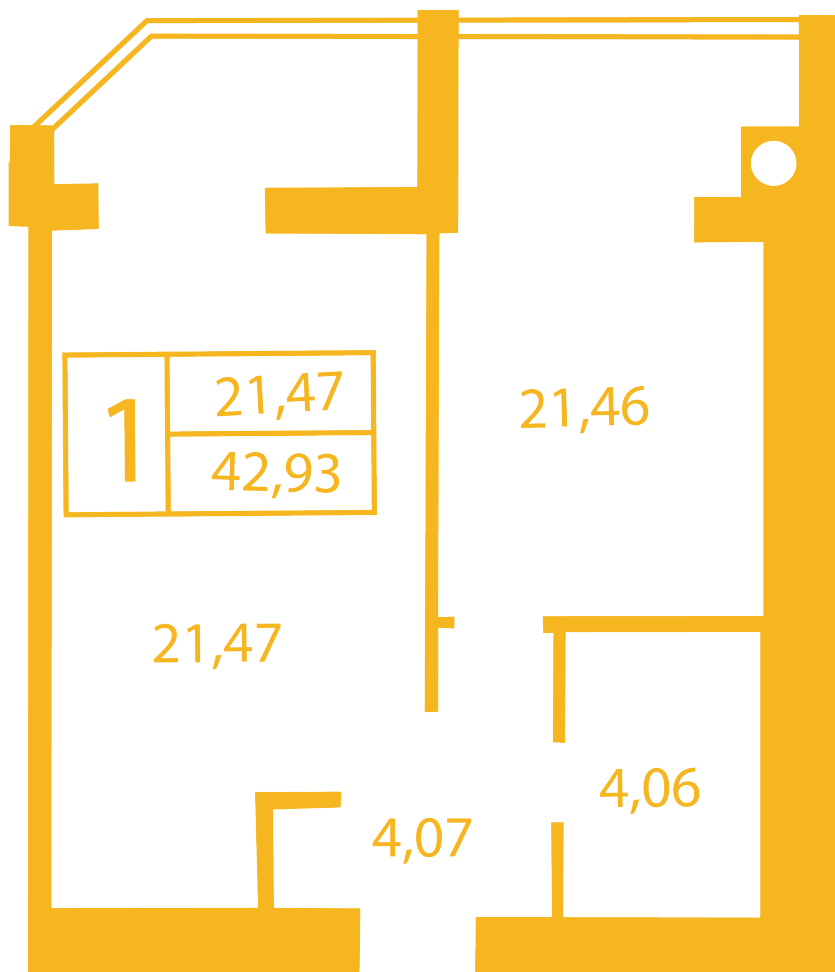

## Планировка 1 комнатной квартиры в доме на ул. Соборная, 14-А,Б,В — №6

**Тип планировки: №6**

Дом Соборная, 14-А,Б,В  
1 комнатная, Срезы этажей Этаж

## **Характеристики**

Общая площадь: 43.68 м<sup>2</sup>

Жилая площадь: 21.47 м<sup>2</sup>

Площадь кухни: 13.76 м<sup>2</sup>