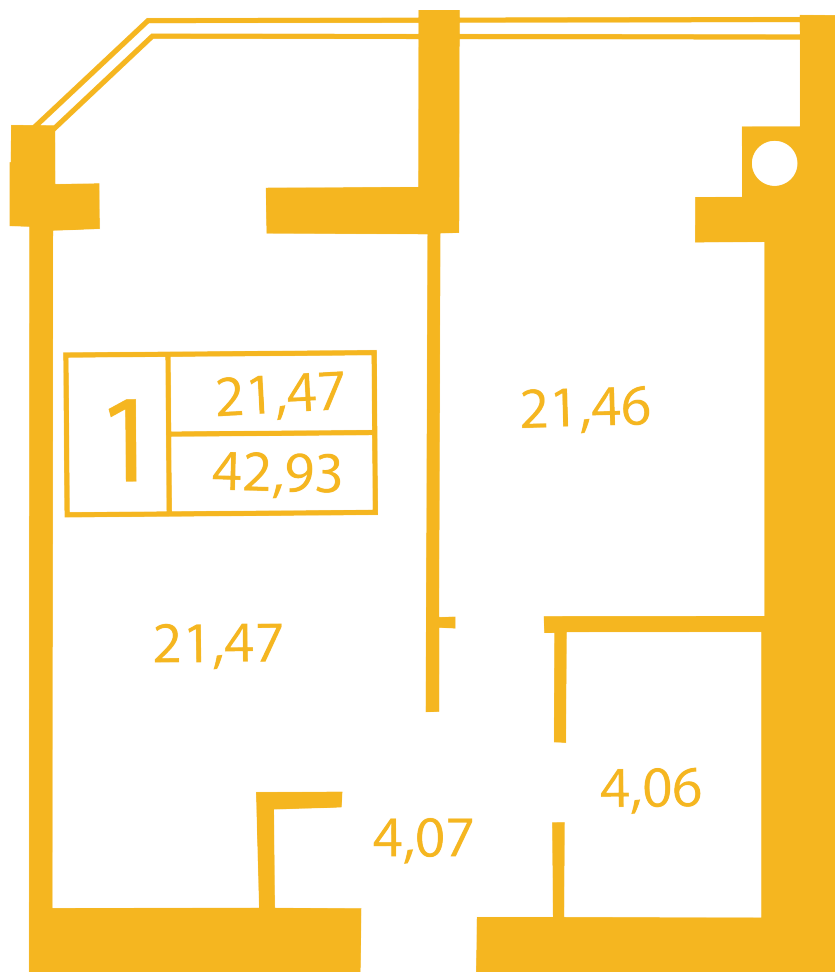

ЖК "Щасливий" Петропавловская Борщаговка

petropavlovka.novabydova.com.ua
096 023 03 10

Планировка 1 комнатной квартиры в доме на ул. Соборная, 14-А,Б,В — №6

Тип планировки: №6

Дом Соборная, 14-А,Б,В
1 комнатная, Срезы этажей Этаж

Характеристики

Общая площадь: 43.68 м²
Жилая площадь: 21.47 м²

Площадь кухни: 13.76 м2