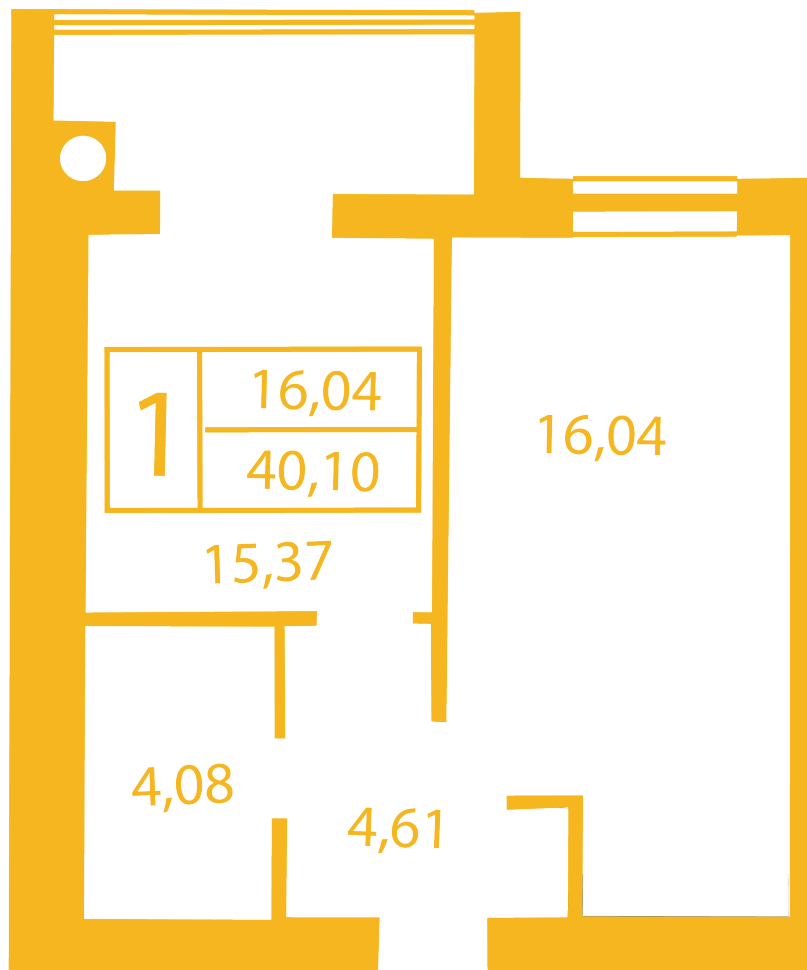

## Планировка 1 комнатной квартиры в доме на ул. Соборная, 14-А,Б,В — №3

### Тип планировки: №3

Дом Соборная, 14-А,Б,В  
1 комнатная, Срезы этажей Этаж

### Характеристики

Общая площадь: 40.1 м<sup>2</sup>  
Жилая площадь: 16.04 м<sup>2</sup>

Площадь кухни: 15.37 м2