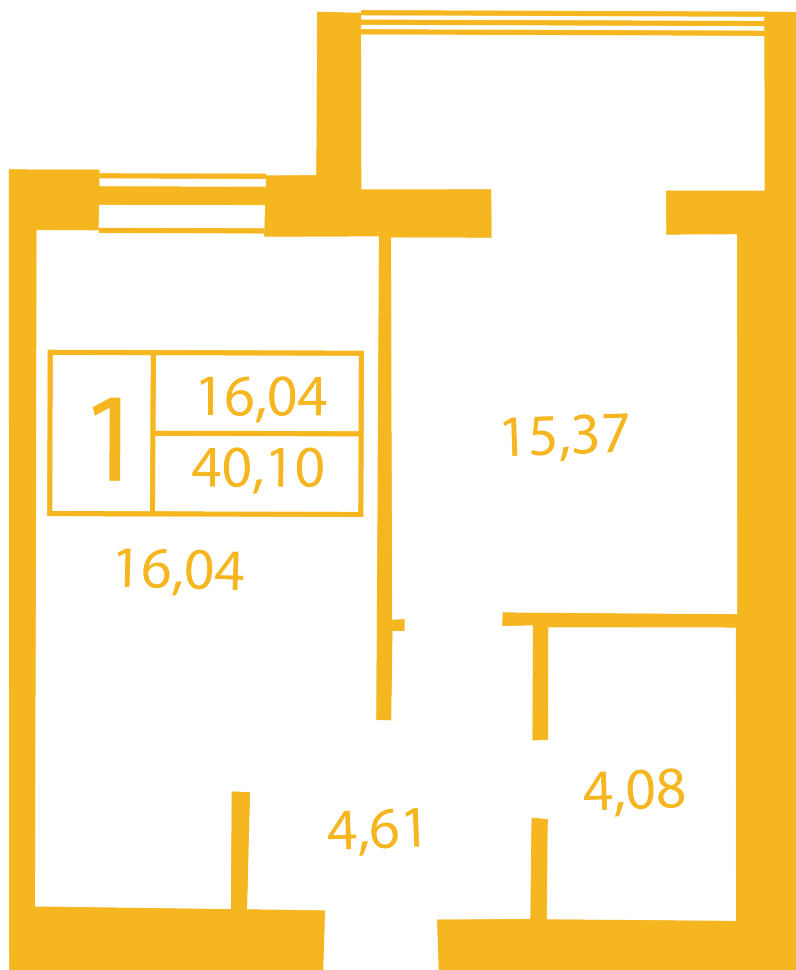

## Планировка 1 комнатной квартиры в доме на ул. Соборная, 14-А,Б,В — №2

### Тип планировки: №2

Дом Соборная, 14-А,Б,В  
1 комнатная, Срезы этажей Этаж

### Характеристики

Общая площадь: 40.1 м<sup>2</sup>  
Жилая площадь: 16.04 м<sup>2</sup>

Площадь кухни: 15.37 м2