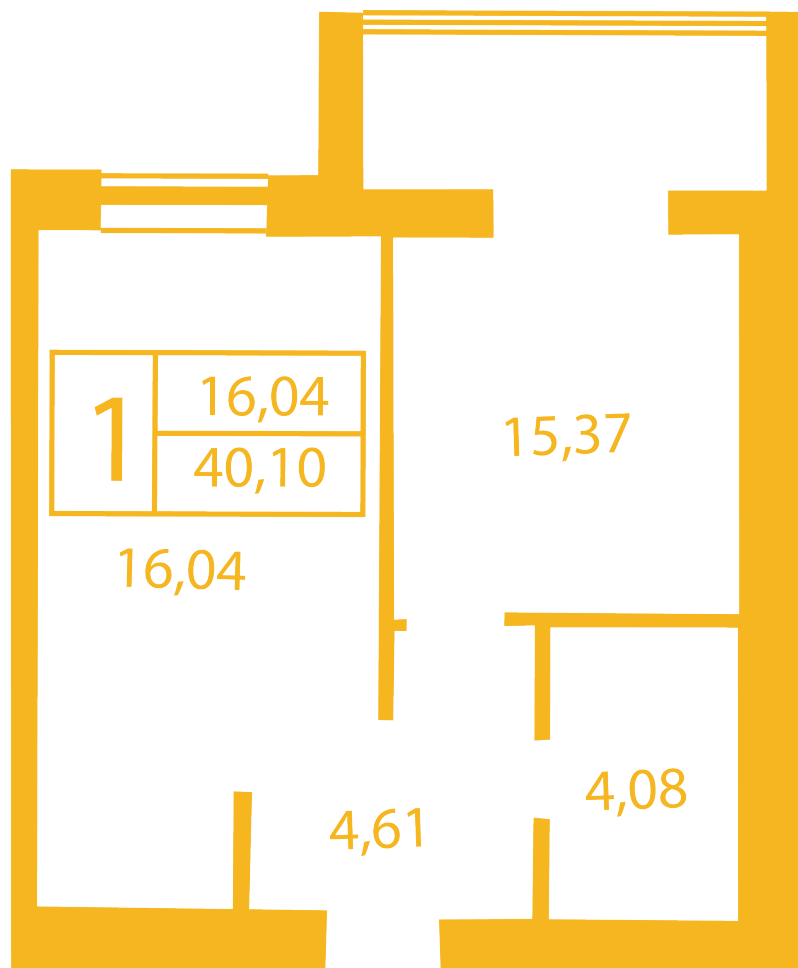

ЖК "Щасливий" Петропавловская Борщаговка

petropavlovka.novabydova.com.ua
096 023 03 10

Планировка 1 комнатной квартиры в доме на ул. Соборная, 14-А,Б,В — №2

Тип планировки: №2

Дом Соборная, 14-А,Б,В
1 комнатная, Срезы этажей Этаж

Характеристики

Общая площадь: 40.1 м²

Жилая площадь: 16.04 м²

Площадь кухни: 15.37 м²