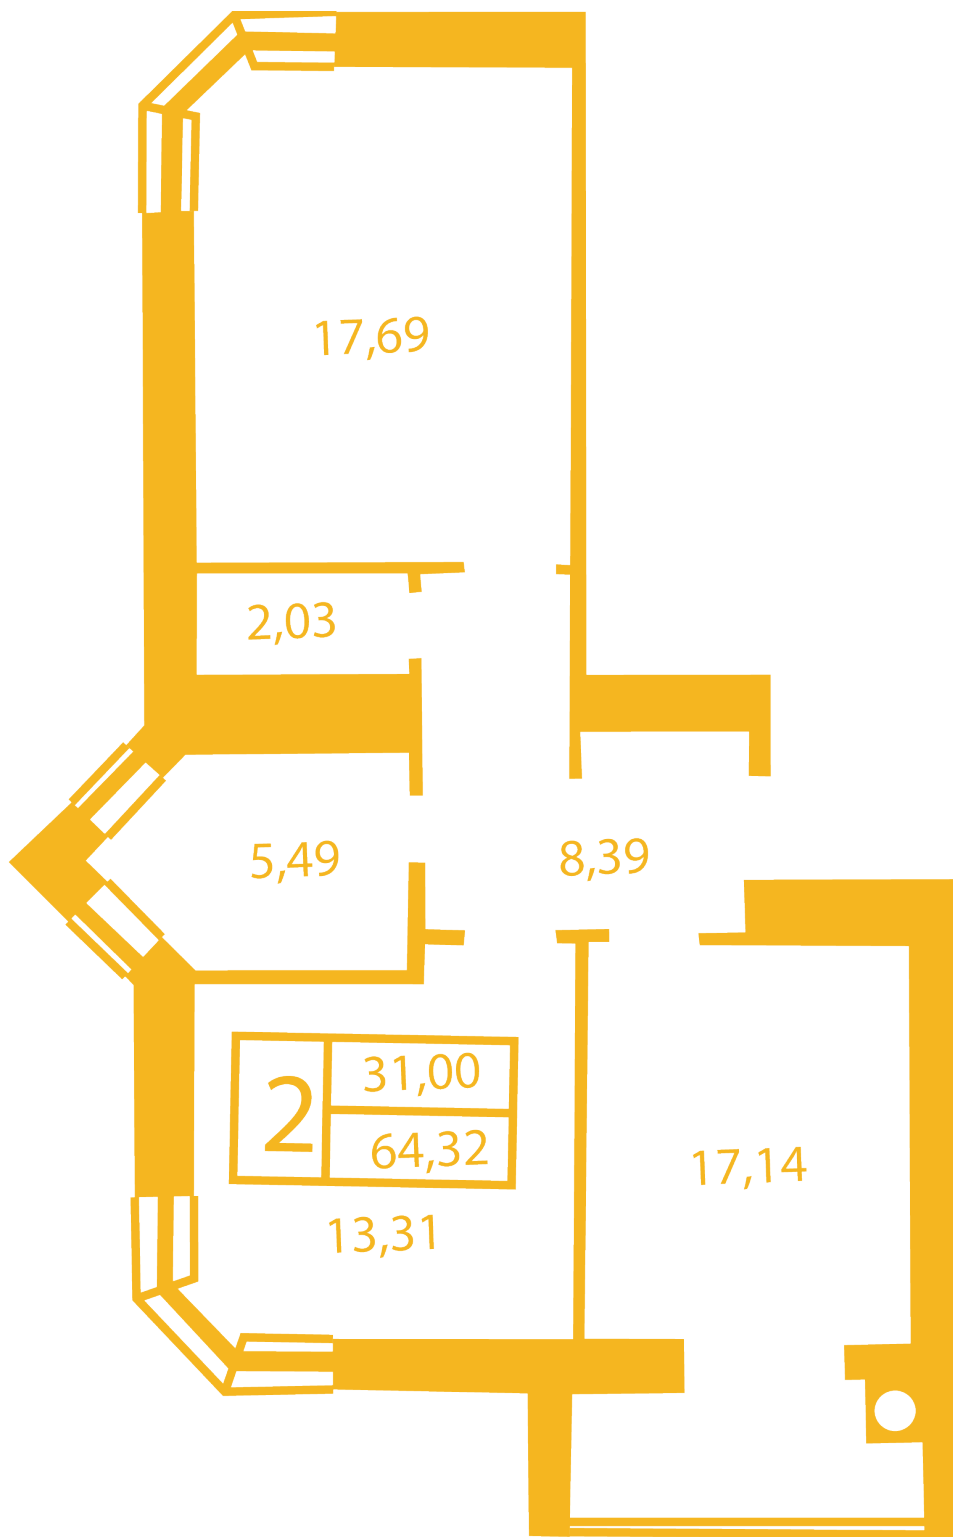

ЖК "Щасливий" Петропавловская Борщаговка

petropavlovka.novabydova.com.ua
096 023 03 10

**Планировка 1 комнатной квартиры в доме на ул.
Соборная, 14-А,Б,В — №1**

Тип планировки: №1

Дом Соборная, 14-А,Б,В

1 комнатная, Срезы этажей Этаж

Характеристики

Общая площадь: 64.32 м²

Жилая площадь: 31 м²

Площадь кухни: 17.41 м²