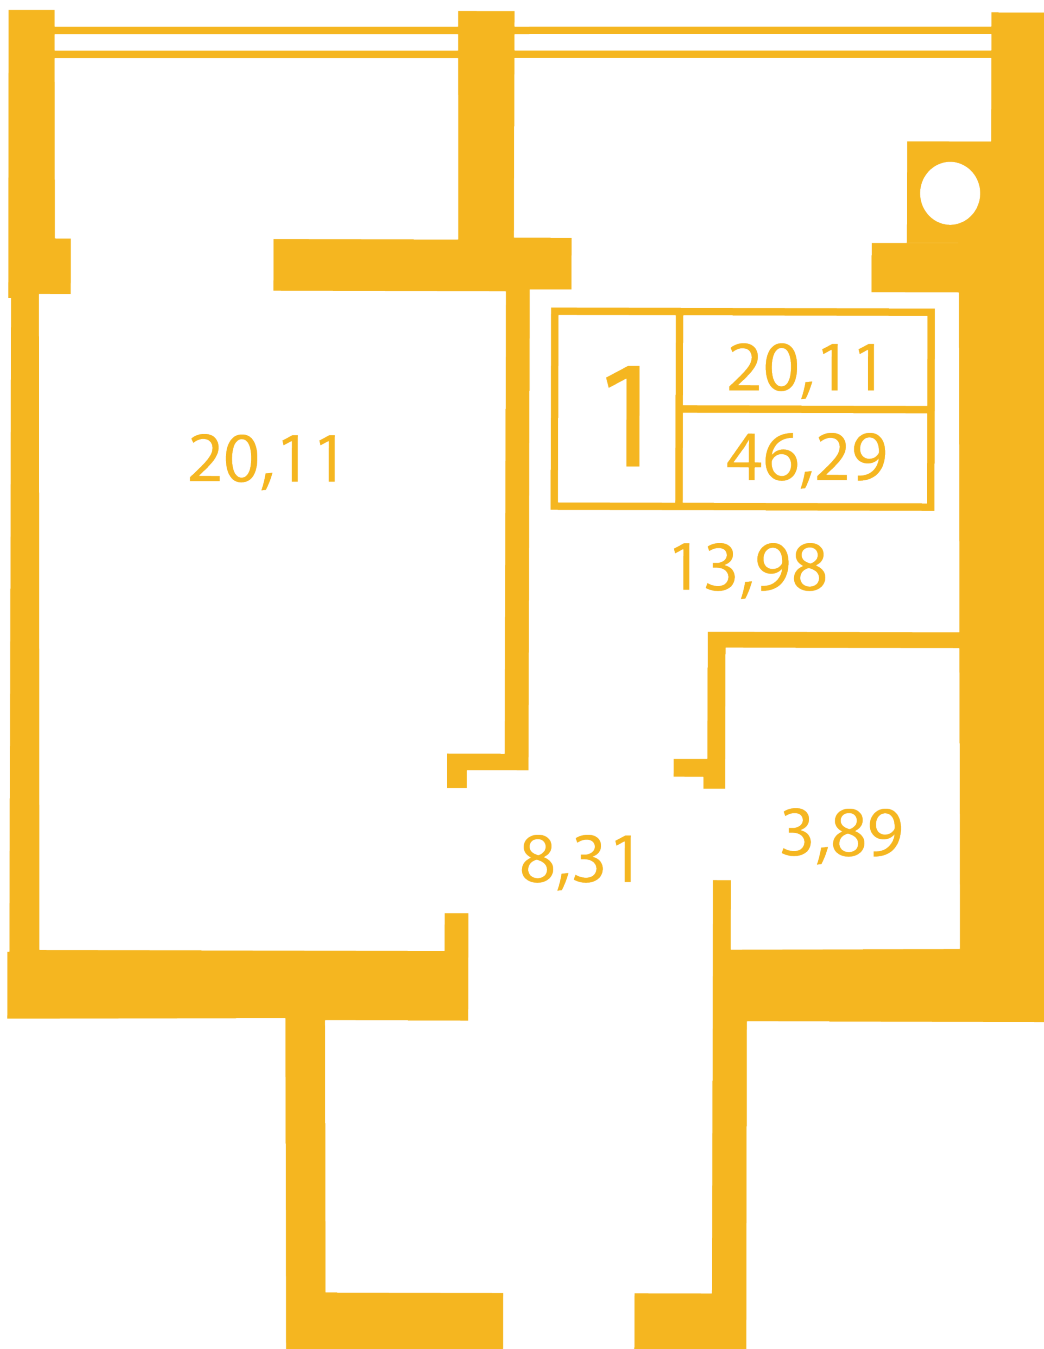

# ЖК "Щасливий" Петропавловская Борщаговка

petropavlovka.novabydova.com.ua  
096 023 03 10

Планировка 1 комнатной квартиры в доме на ул.  
Соборная, 14-А,Б,В — №19

## **Тип планировки: №19**

Дом Соборная, 14-А,Б,В  
1 комнатная, Срезы этажей Этаж

### **Характеристики**

Общая площадь: 46.29 м<sup>2</sup>  
Жилая площадь: 20.11 м<sup>2</sup>  
Площадь кухни: 13.98 м<sup>2</sup>