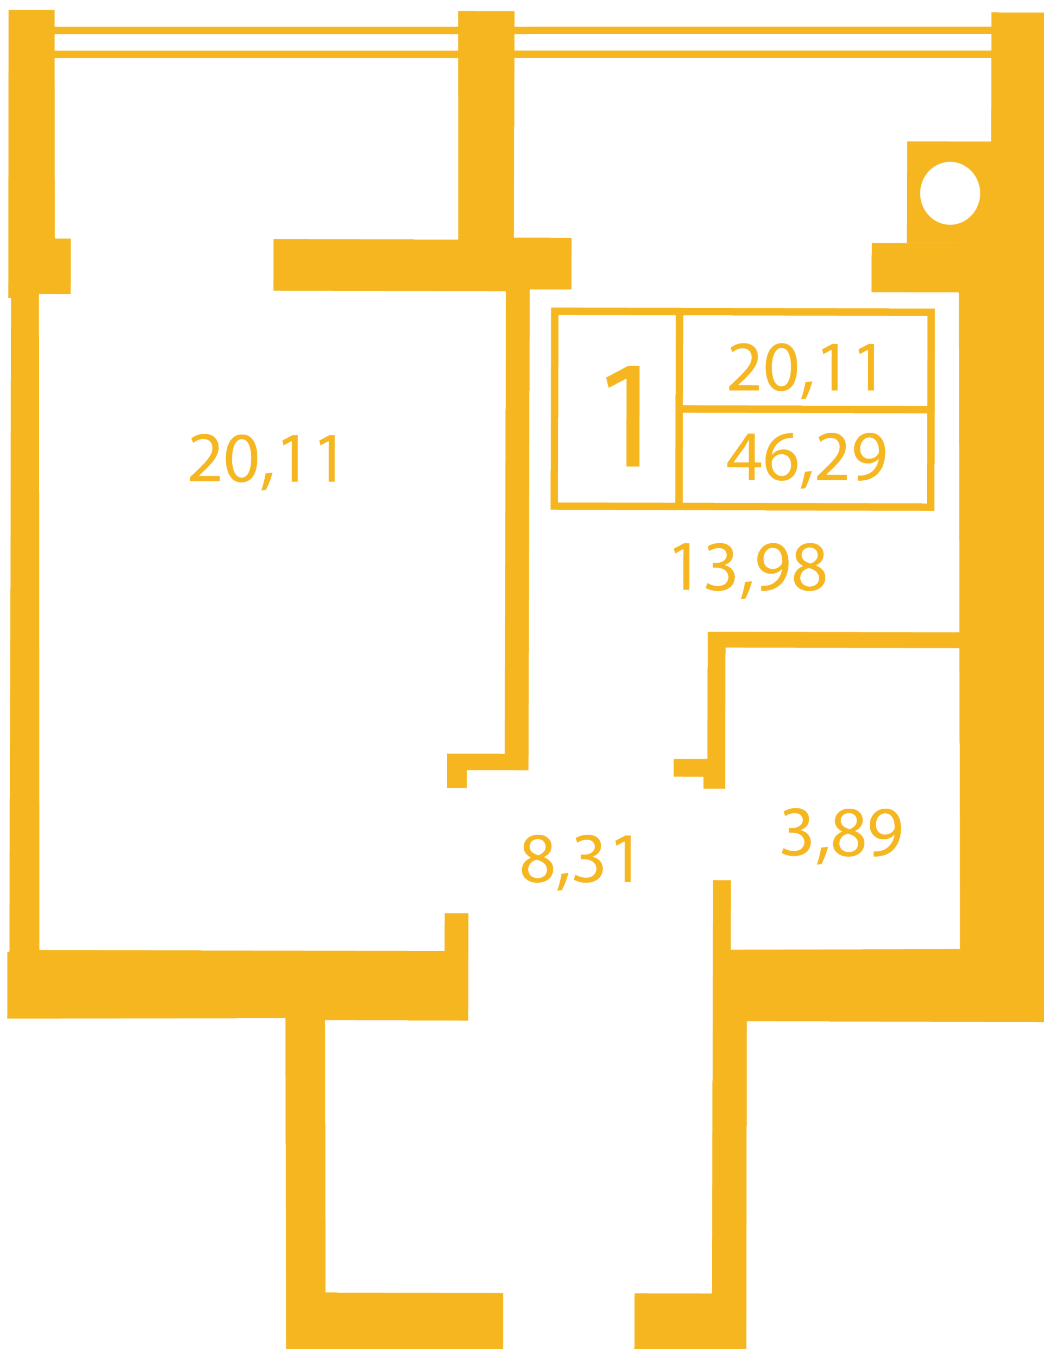

# ЖК "Щасливий" Петропавловская Борщаговка

petropavlovka.novabydova.com.ua  
096 023 03 10

Планировка 1 комнатной квартиры в доме на ул.  
Соборная, 14-А,Б,В — №19

## **Тип планировки: №19**

Дом Соборная, 14-А,Б,В  
1 комнатная, Срезы этажей Этаж

### **Характеристики**

Общая площадь: 46.29 м2

Жилая площадь: 20.11 м2

Площадь кухни: 13.98 м2