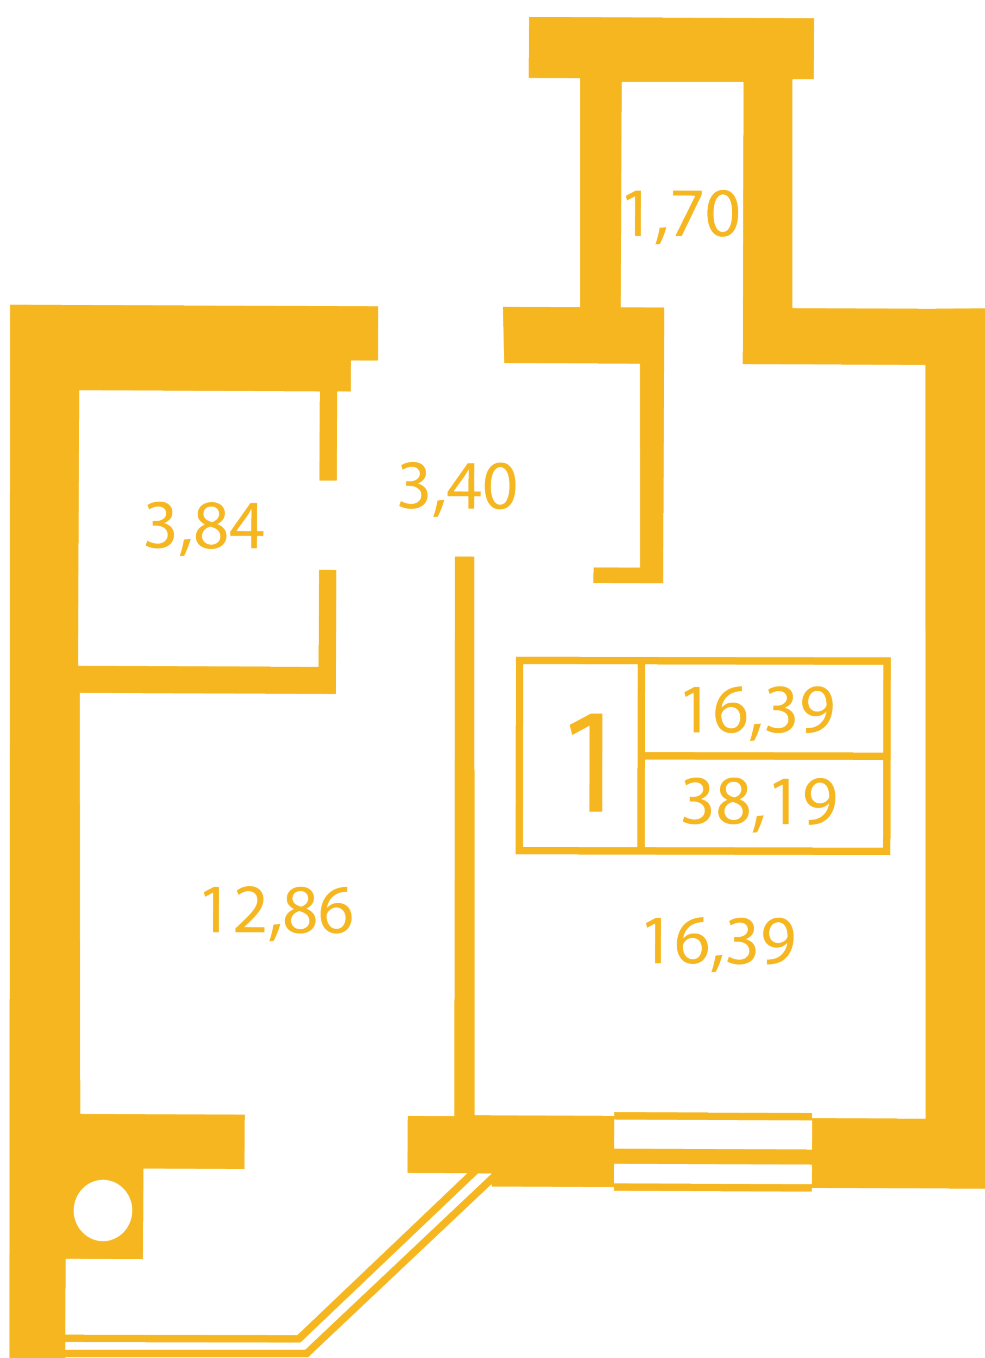

ЖК "Щасливий" Петропавловская Борщаговка

petropavlovka.novabydova.com.ua
096 023 03 10

Планировка 1 комнатной квартиры в доме на ул.
Соборная, 14-А,Б,В — №17

Тип планировки: №17

Дом Соборная, 14-А,Б,В
1 комнатная, Срезы этажей Этаж

Характеристики

Общая площадь: 38.19 м2
Жилая площадь: 16.39 м2
Площадь кухни: 12.86 м2