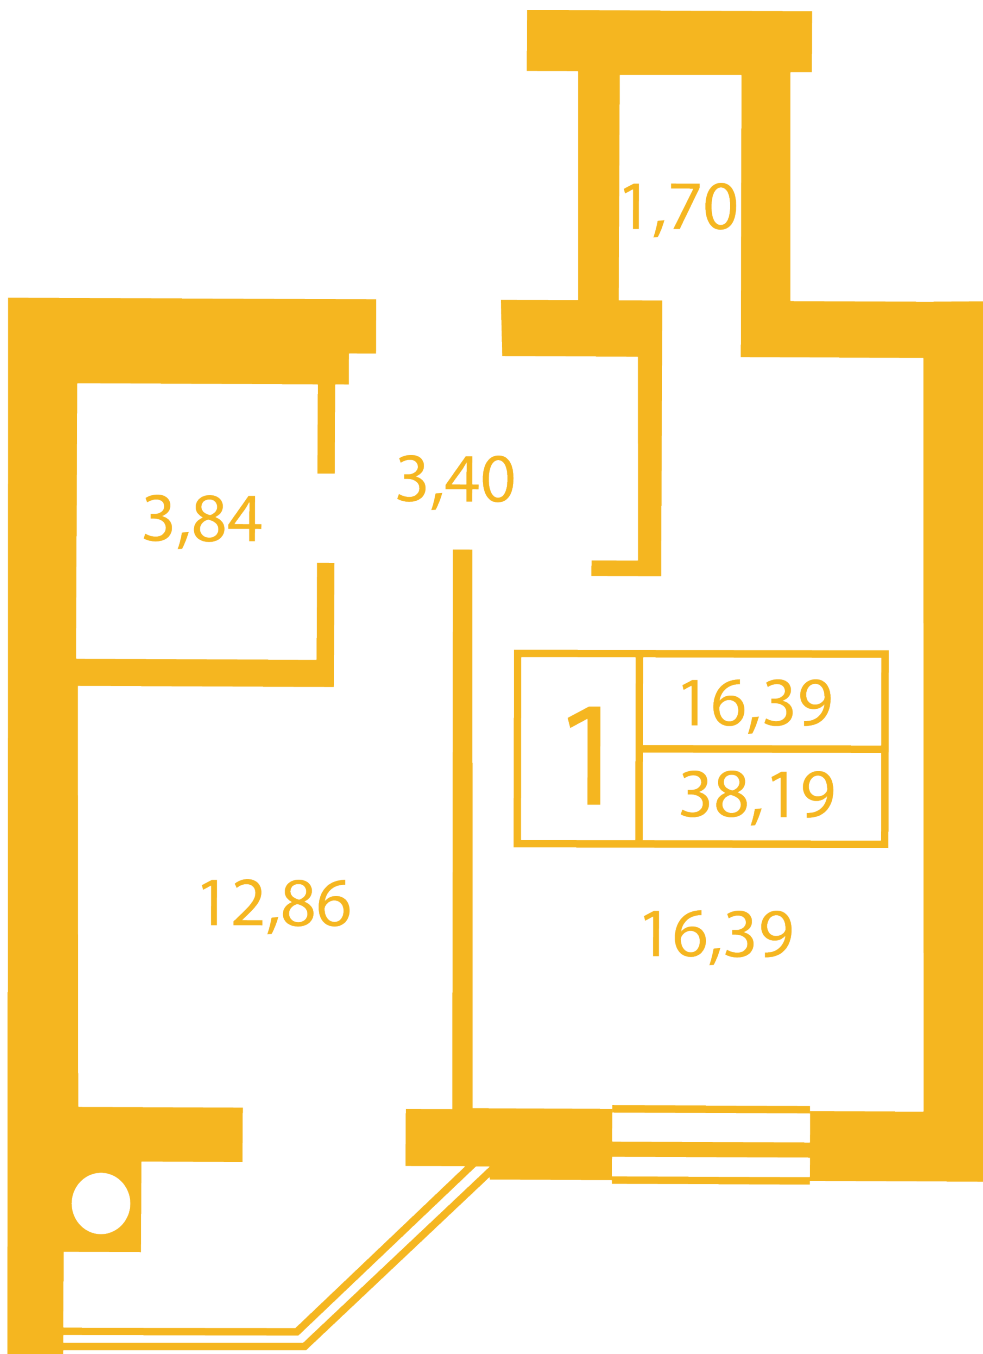

# ЖК "Щасливий" Петропавловская Борщаговка

petropavlovka.novabydova.com.ua  
096 023 03 10

Планировка 1 комнатной квартиры в доме на ул.  
Соборная, 14-А,Б,В — №17

## **Тип планировки: №17**

Дом Соборная, 14-А,Б,В  
1 комнатная, Срезы этажей Этаж

### **Характеристики**

Общая площадь: 38.19 м<sup>2</sup>

Жилая площадь: 16.39 м<sup>2</sup>

Площадь кухни: 12.86 м<sup>2</sup>