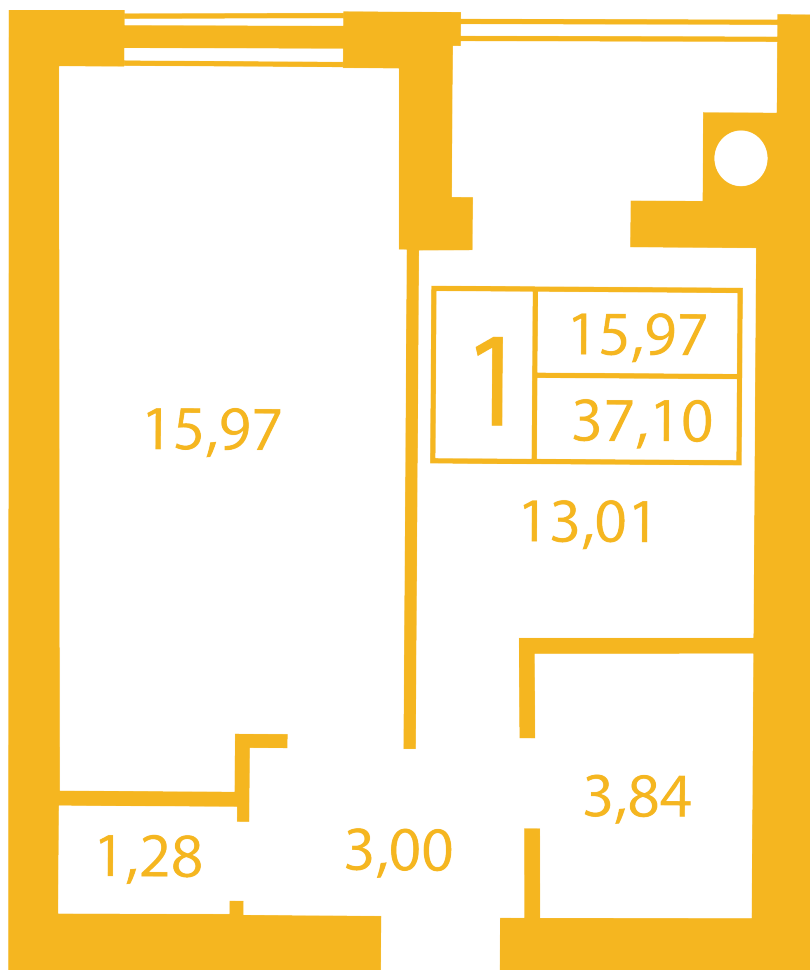

ЖК "Щасливий" Петропавловская Борщаговка

petropavlovka.novabydova.com.ua
096 023 03 10

Планировка 1 комнатной квартиры в доме на ул. Соборная, 14-А,Б,В — №15

Тип планировки: №15

Дом Соборная, 14-А,Б,В
1 комнатная, Срезы этажей Этаж

Характеристики

Общая площадь: 37.1 м2
Жилая площадь: 15.97 м2

Площадь кухни: 13.01 м²