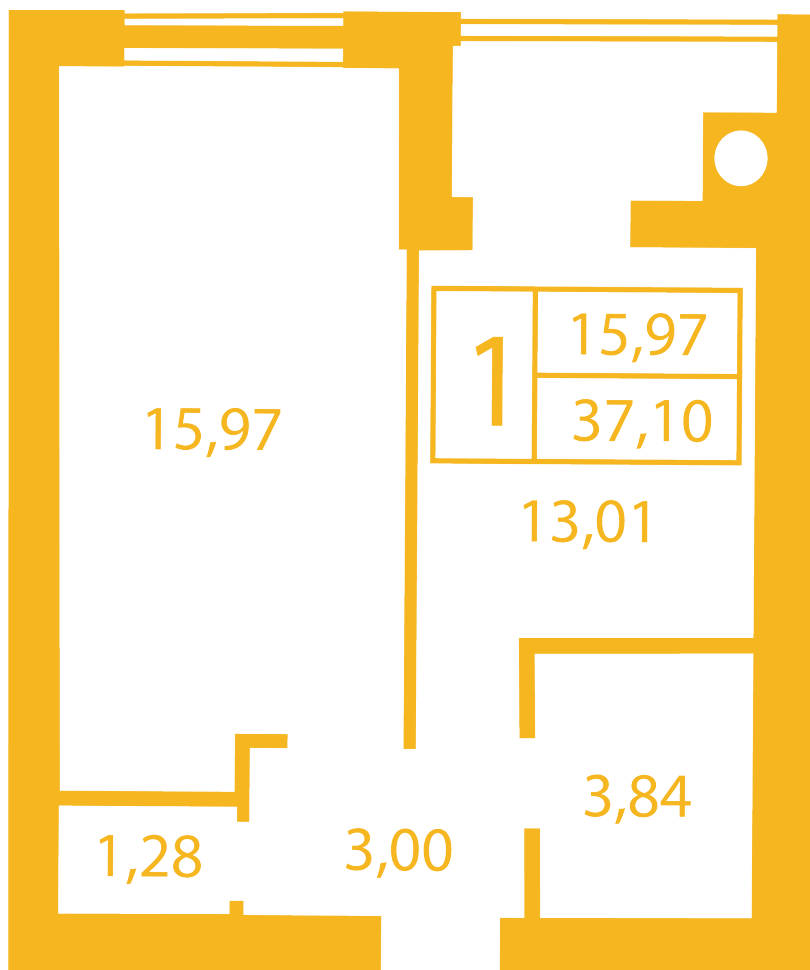

# ЖК "Щасливий" Петропавловская Борщаговка

petropavlovka.novabydova.com.ua  
096 023 03 10

## Планировка 1 комнатной квартиры в доме на ул. Соборная, 14-А,Б,В — №15

**Тип планировки: №15**

Дом Соборная, 14-А,Б,В  
1 комнатная, Срезы этажей Этаж

## **Характеристики**

Общая площадь: 37.1 м<sup>2</sup>

Жилая площадь: 15.97 м<sup>2</sup>

Площадь кухни: 13.01 м<sup>2</sup>