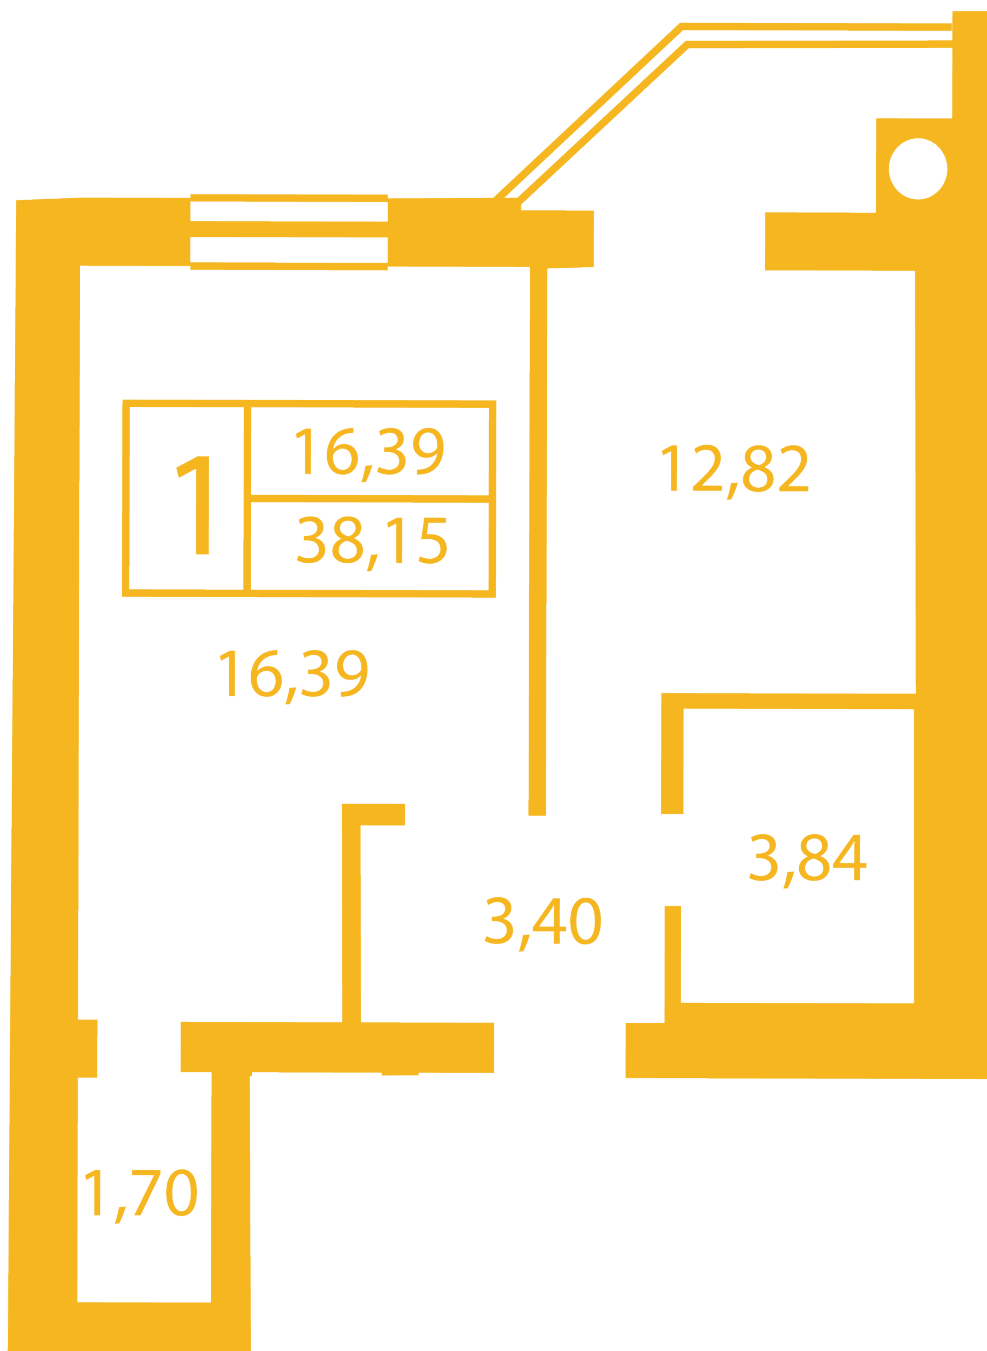

ЖК "Щасливий" Петропавловская Борщаговка

petropavlovka.novabydova.com.ua
096 023 03 10

Планировка 1 комнатной квартиры в доме на ул.
Соборная, 14-А,Б,В — №14

Тип планировки: №14

Дом Соборная, 14-А,Б,В
1 комнатная, Срезы этажей Этаж

Характеристики

Общая площадь: 38.15 м²

Жилая площадь: 16.39 м²

Площадь кухни: 12.82 м²