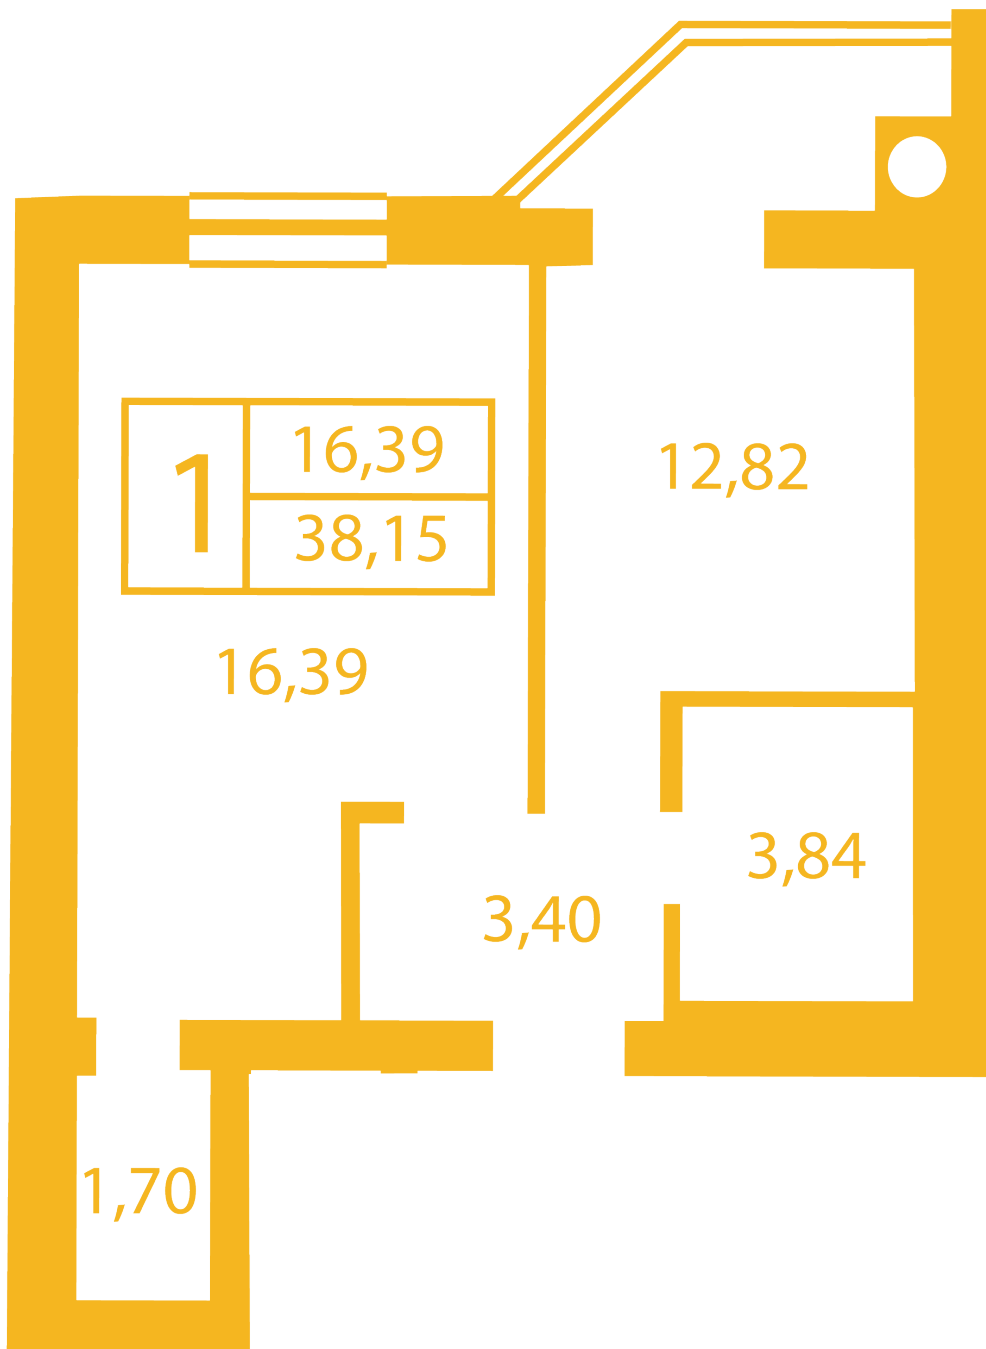

ЖК "Щасливий" Петропавловская Борщаговка

petropavlovka.novabydova.com.ua
096 023 03 10

Планировка 1 комнатной квартиры в доме на ул.
Соборная, 14-А,Б,В — №14

Тип планировки: №14

Дом Соборная, 14-А,Б,В
1 комнатная, Срезы этажей Этаж

Характеристики

Общая площадь: 38.15 м²

Жилая площадь: 16.39 м²

Площадь кухни: 12.82 м²