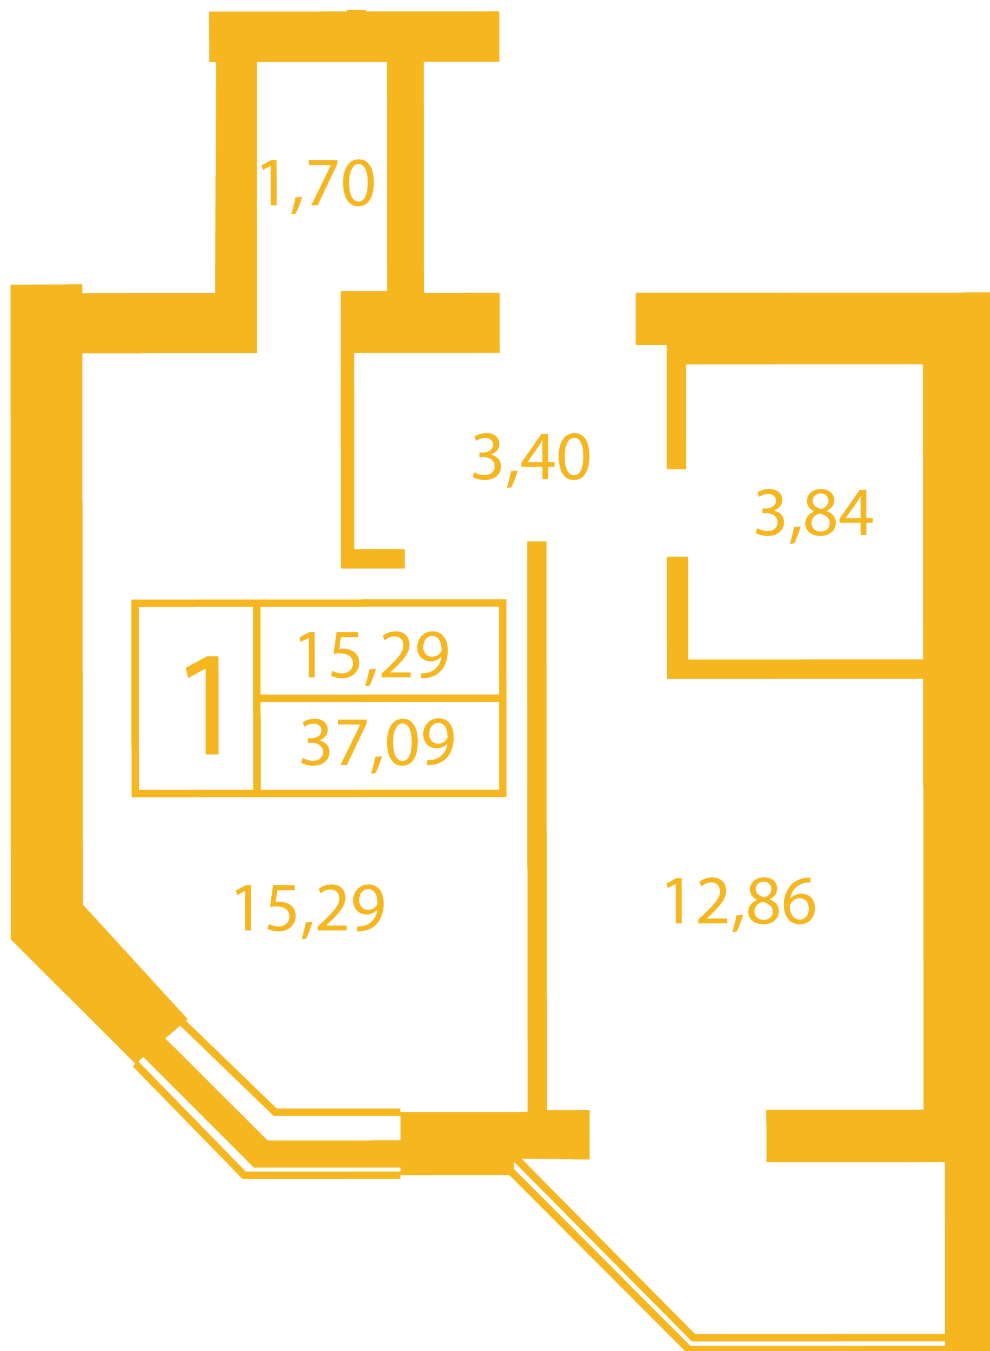

# ЖК "Щасливий" Петропавловская Борщаговка

petropavlovka.novabydova.com.ua  
096 023 03 10

Планировка 1 комнатной квартиры в доме на ул.  
Соборная, 14-А,Б,В — №13

## **Тип планировки: №13**

Дом Соборная, 14-А,Б,В  
1 комнатная, Срезы этажей Этаж

### **Характеристики**

Общая площадь: 37.09 м<sup>2</sup>  
Жилая площадь: 15.29 м<sup>2</sup>  
Площадь кухни: 12.86 м<sup>2</sup>