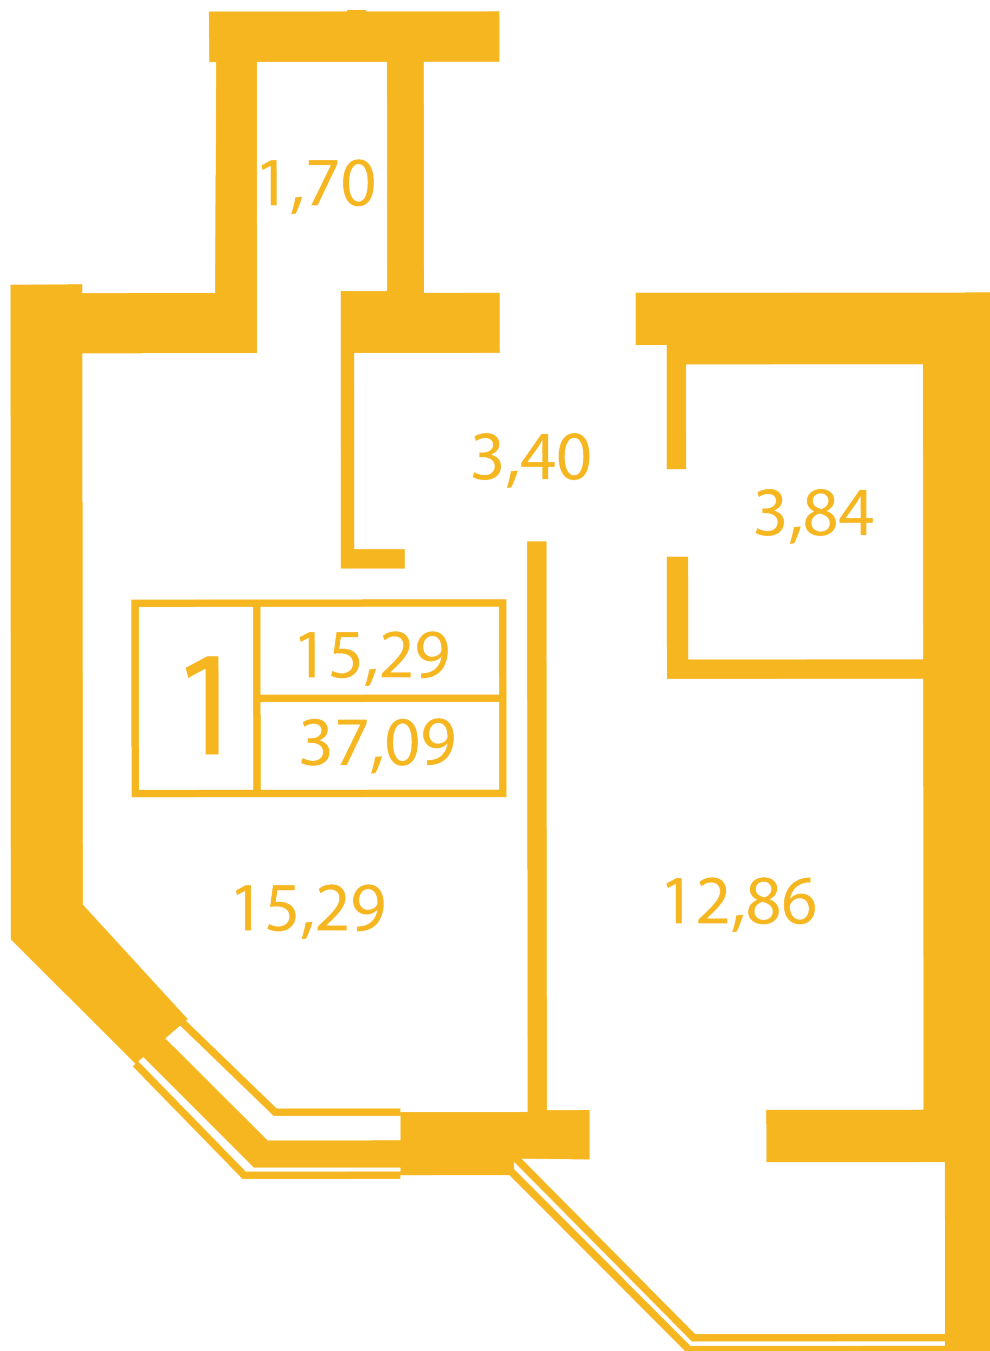

ЖК "Щасливий" Петропавловская Борщаговка

petropavlovka.novabydova.com.ua
096 023 03 10

Планировка 1 комнатной квартиры в доме на ул.
Соборная, 14-А,Б,В — №13

Тип планировки: №13

Дом Соборная, 14-А,Б,В
1 комнатная, Срезы этажей Этаж

Характеристики

Общая площадь: 37.09 м²

Жилая площадь: 15.29 м²

Площадь кухни: 12.86 м²