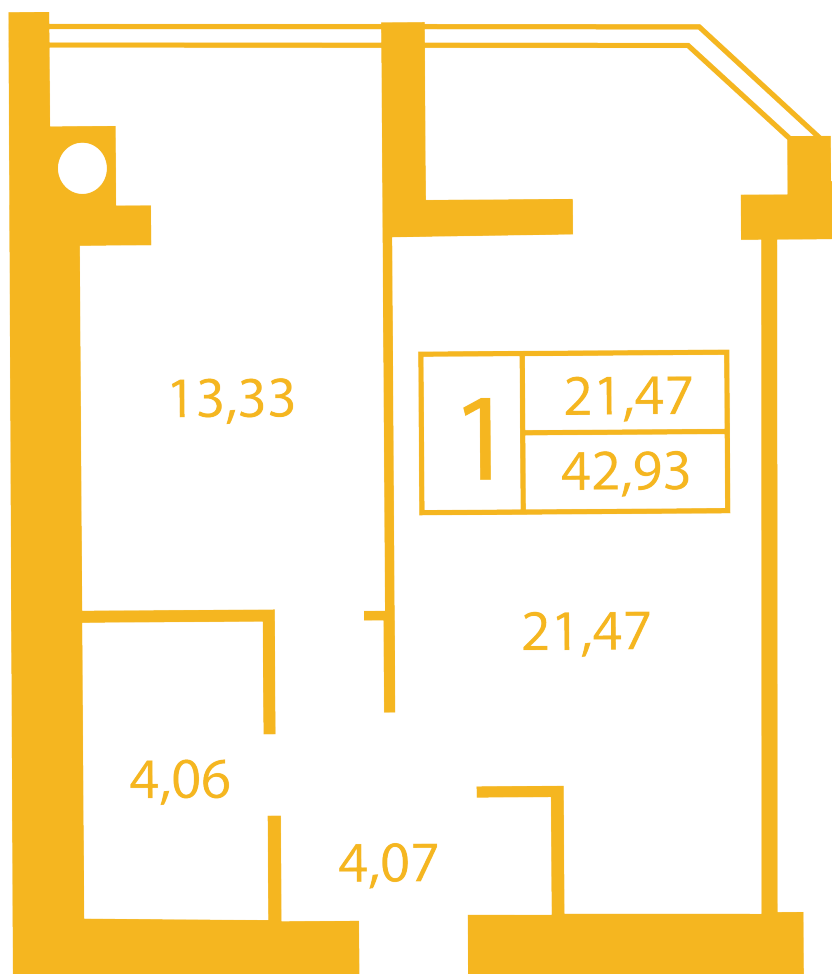

ЖК "Щасливий" Петропавловская Борщаговка

petropavlovka.novabydova.com.ua
096 023 03 10

Планировка 1 комнатной квартиры в доме на ул. Соборная, 14-А,Б,В — №11

Тип планировки: №11

Дом Соборная, 14-А,Б,В
1 комнатная, Срезы этажей Этаж

Характеристики

Общая площадь: 42.93 м²

Жилая площадь: 21.47 м²

Площадь кухни: 13.33 м²