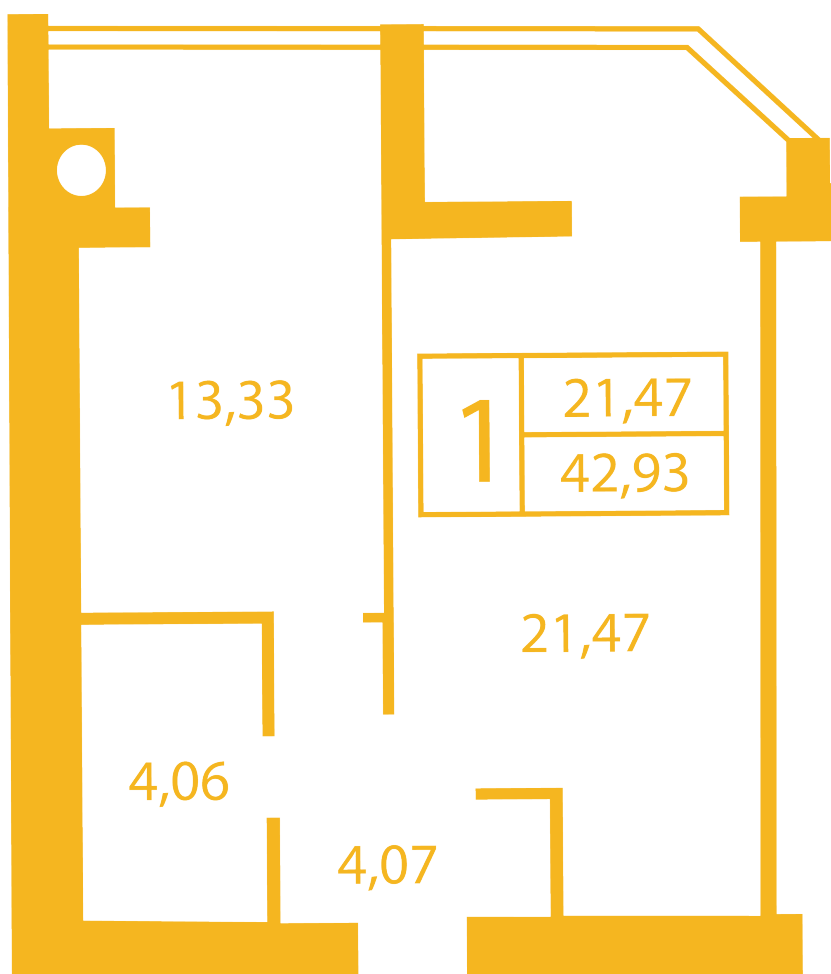

ЖК "Щасливий" Петропавловская Борщаговка

petropavlovka.novabydova.com.ua
096 023 03 10

Планировка 1 комнатной квартиры в доме на ул. Соборная, 14-А,Б,В — №11

Тип планировки: №11

Дом Соборная, 14-А,Б,В
1 комнатная, Срезы этажей Этаж

Характеристики

Общая площадь: 42.93 м²
Жилая площадь: 21.47 м²

Площадь кухни: 13.33 м²