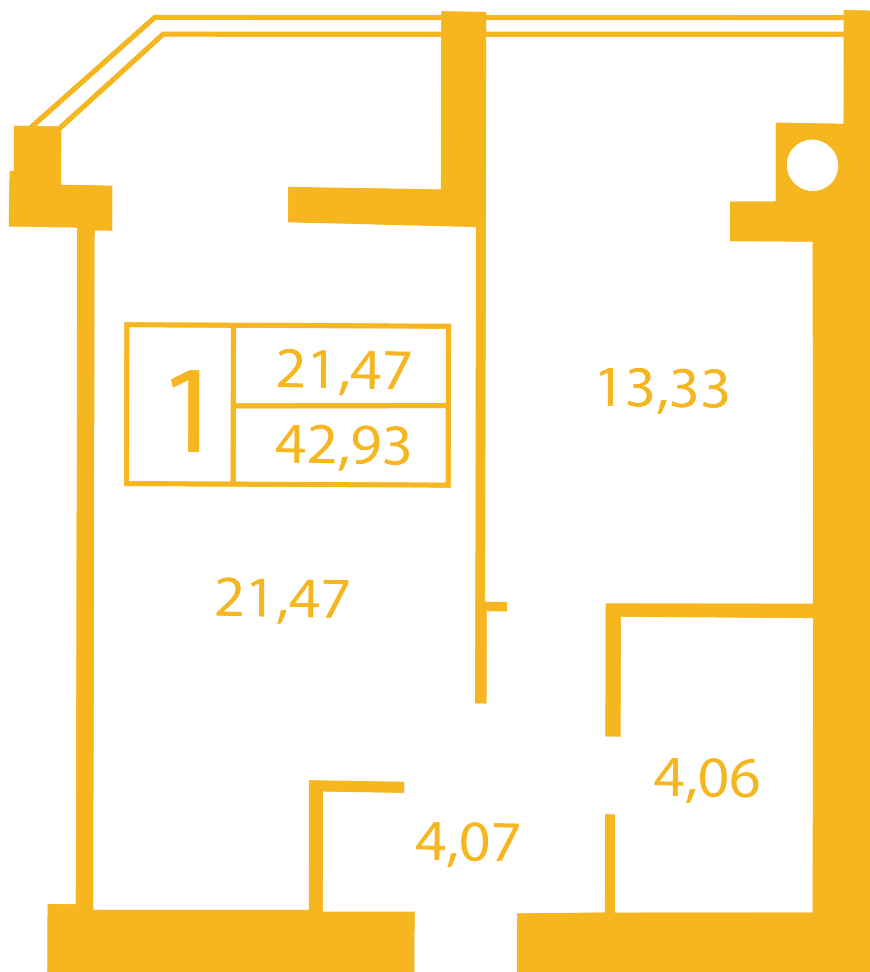

ЖК "Щасливий" Петропавловская Борщаговка

petropavlovka.novabydova.com.ua
096 023 03 10

Планировка 1 комнатной квартиры в доме на ул. Соборная, 14-А,Б,В — №10

Тип планировки: №10

Дом Соборная, 14-А,Б,В
1 комнатная, Срезы этажей Этаж

Характеристики

Общая площадь: 42.93 м²
Жилая площадь: 21.47 м²

Площадь кухни: 13.33 м²