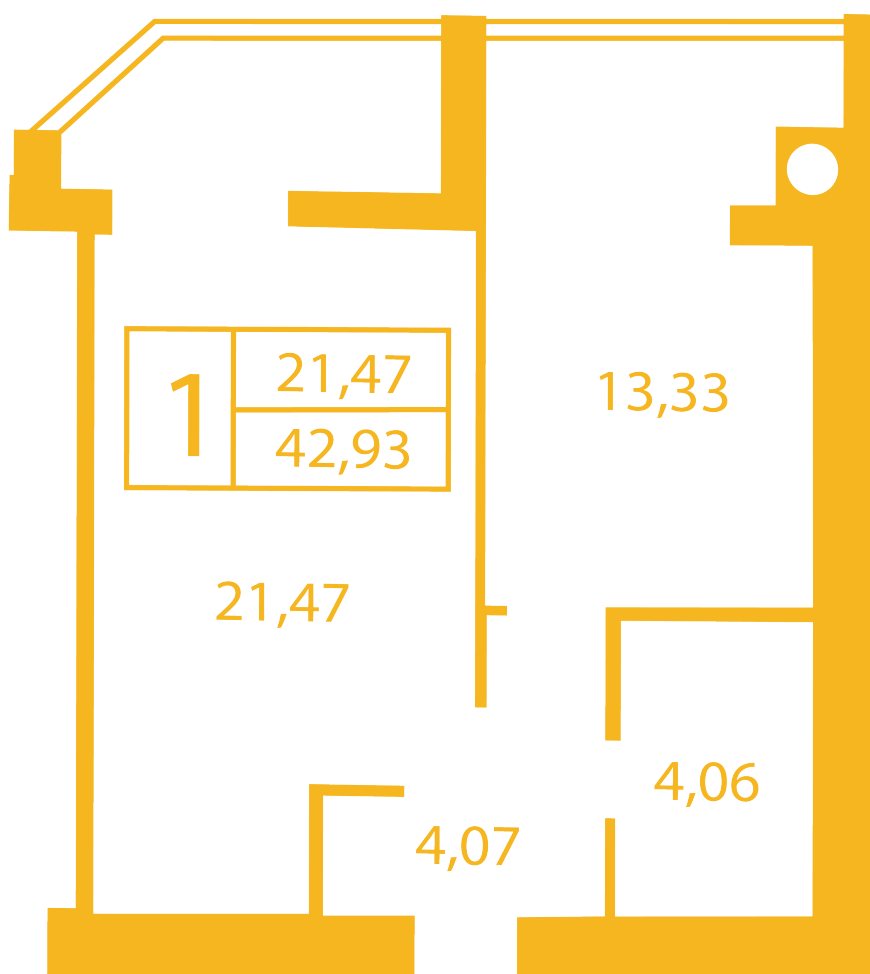

ЖК "Щасливий" Петропавловская Борщаговка

petropavlovka.novabydova.com.ua
096 023 03 10

Планировка 1 комнатной квартиры в доме на ул. Соборная, 14-А,Б,В — №10

Тип планировки: №10

Дом Соборная, 14-А,Б,В
1 комнатная, Срезы этажей Этаж

Характеристики

Общая площадь: 42.93 м²

Жилая площадь: 21.47 м²

Площадь кухни: 13.33 м²