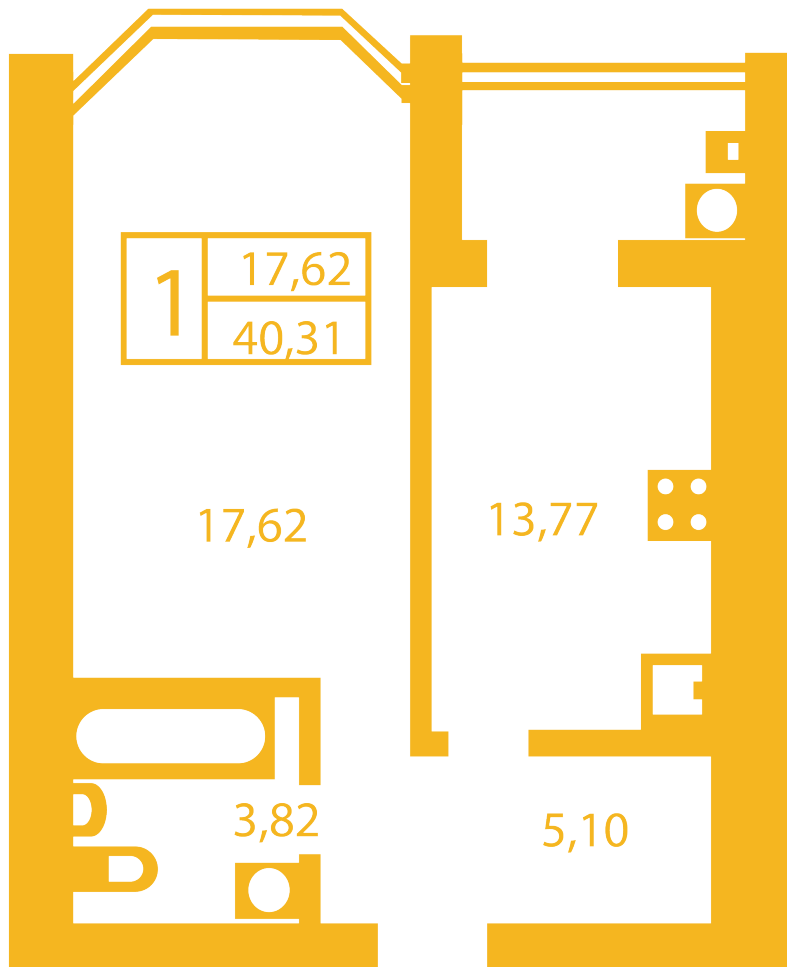

## Планировка 1 комнатной квартиры в доме на ул. Оксамытовая, 20-В — №28

### Тип планировки: №28

Дом Оксамытовая, 20-В  
1 комнатная, Срезы этажей Этаж

### Характеристики

Общая площадь: 40.31 м<sup>2</sup>  
Жилая площадь: 17.62 м<sup>2</sup>

Площадь кухни: 13.77 м2