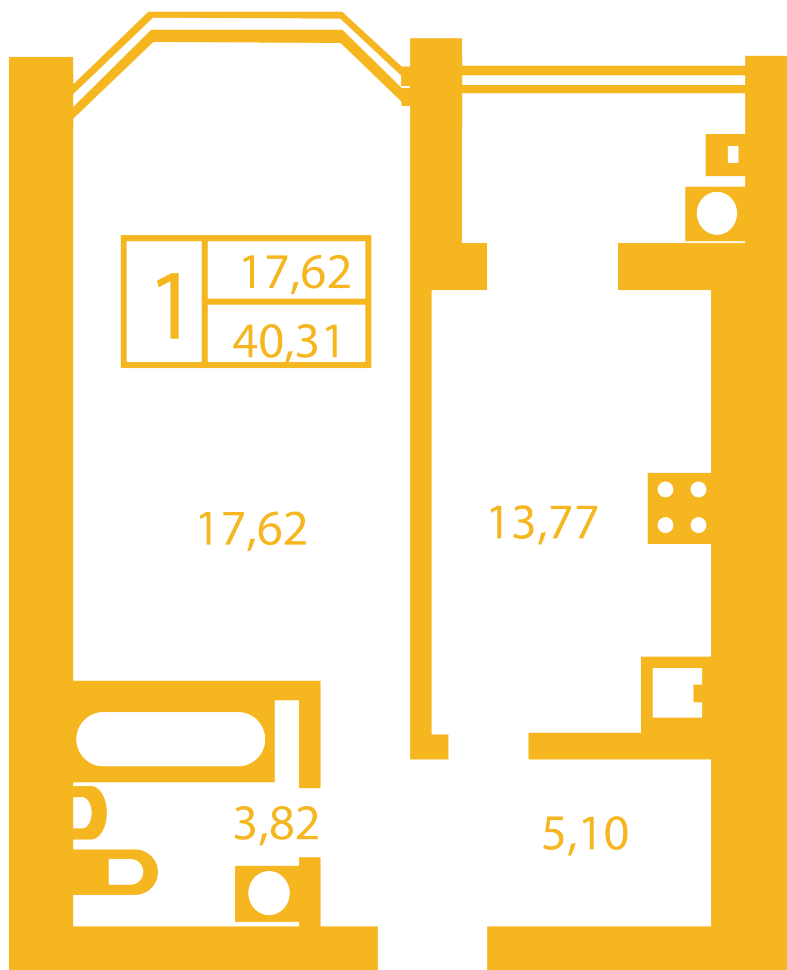

ЖК "Щасливий" Петропавловская Борщаговка

petropavlovka.novabydova.com.ua
096 023 03 10

Планировка 1 комнатной квартиры в доме на ул. Оксамытовая, 20-В — №28

Тип планировки: №28

Дом Оксамытовая, 20-В
1 комнатная, Срезы этажей Этаж

Характеристики

Общая площадь: 40.31 м²

Жилая площадь: 17.62 м²

Площадь кухни: 13.77 м²