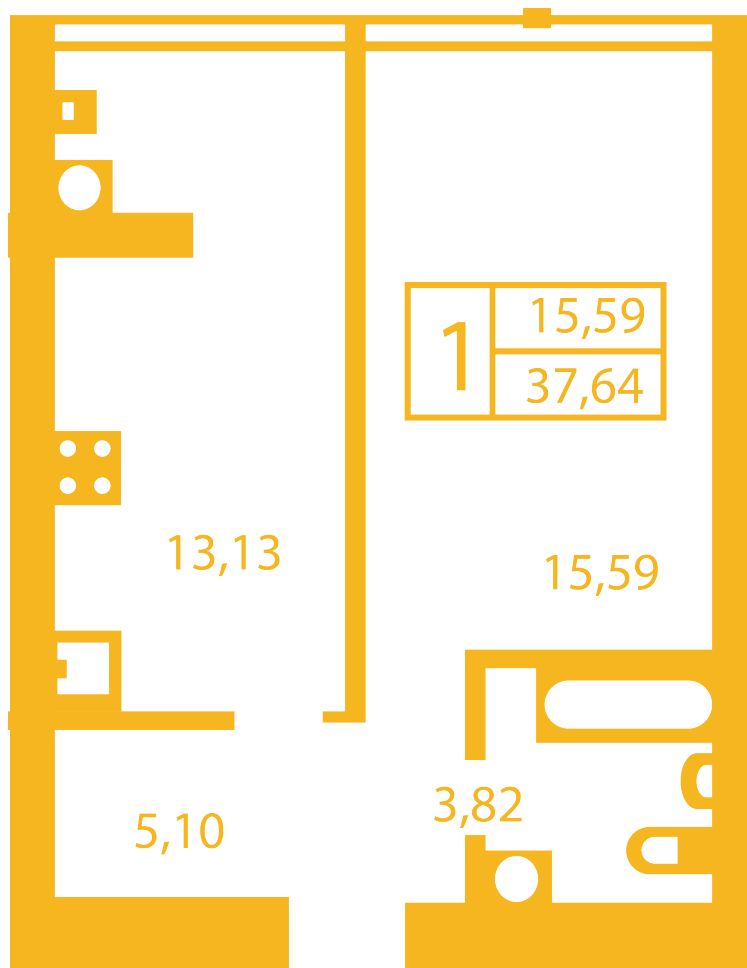

ЖК "Щасливий" Петропавловская Борщаговка

petropavlovka.novabydova.com.ua
096 023 03 10

Планировка 1 комнатной квартиры в доме на ул. Оксамытовая, 20-В — №23

Тип планировки: №23

Дом Оксамытовая, 20-В
1 комнатная, Срезы этажей Этаж

Характеристики

Общая площадь: 37.64 м²

Жилая площадь: 15.59 м²

Площадь кухни: 13.13 м²