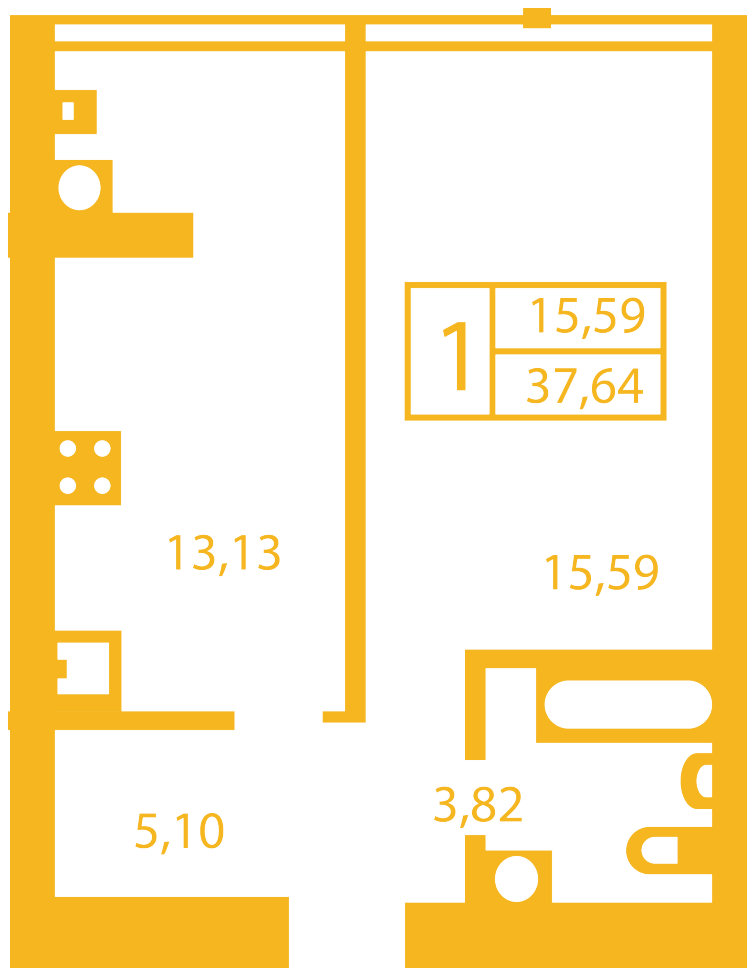

ЖК "Щасливий" Петропавловская Борщаговка

petropavlovka.novabydova.com.ua
096 023 03 10

Планировка 1 комнатной квартиры в доме на ул. Оксамытовая, 20-В — №23

Тип планировки: №23

Дом Оксамытовая, 20-В
1 комнатная, Срезы этажей Этаж

Характеристики

Общая площадь: 37.64 м²
Жилая площадь: 15.59 м²

Площадь кухни: 13.13 м²