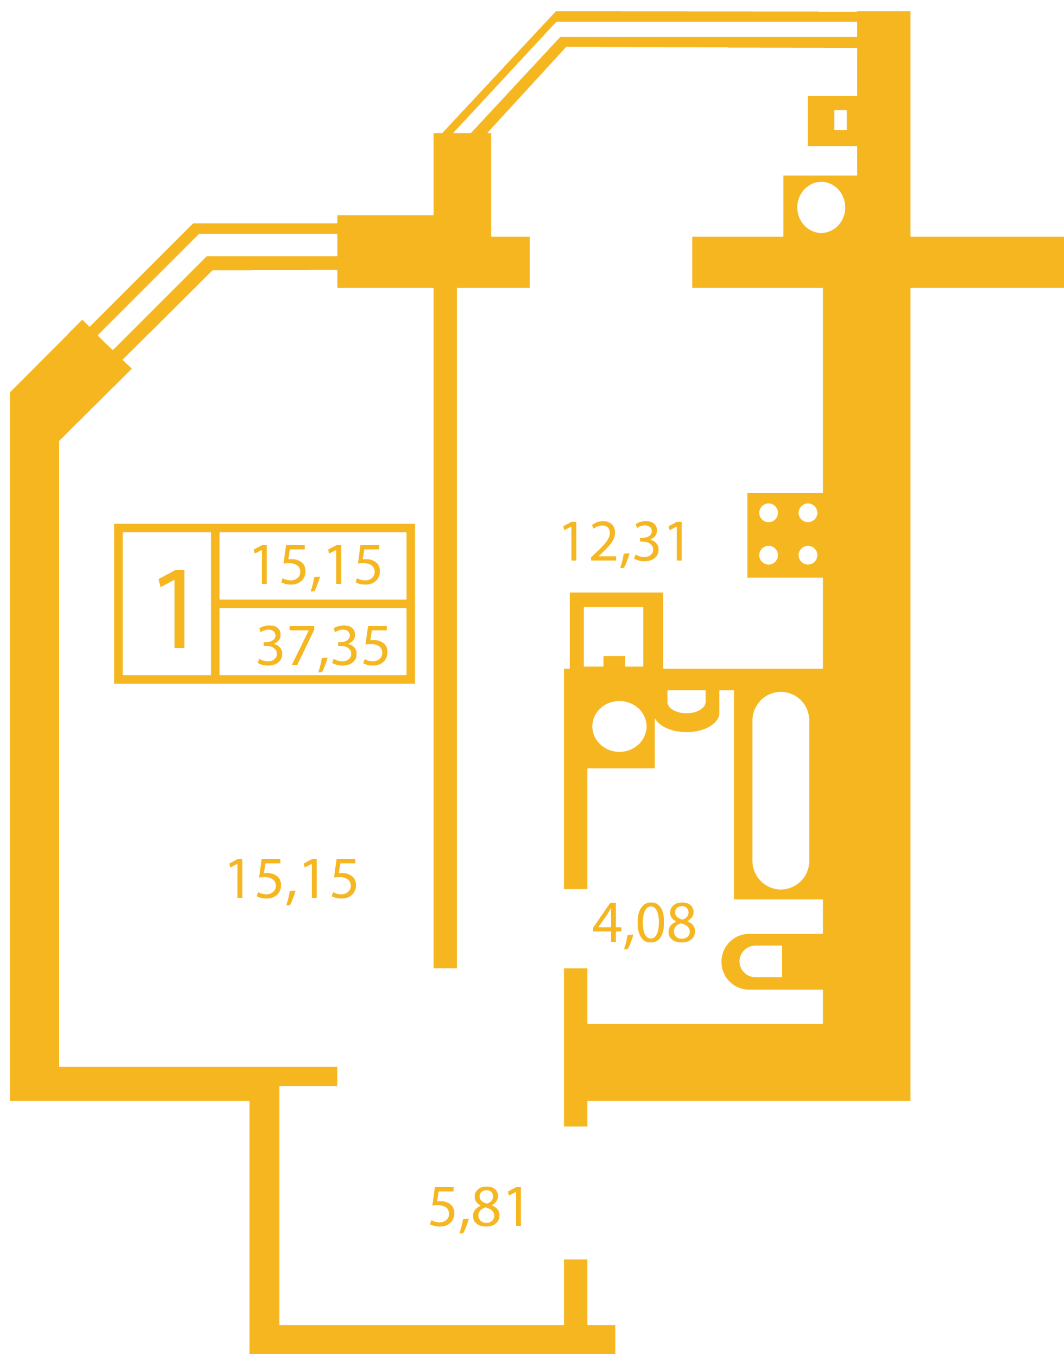

# ЖК "Щасливий" Петропавловская Борщаговка

petropavlovka.novabydova.com.ua  
096 023 03 10

Планировка 1 комнатной квартиры в доме на ул.  
Оксамытова, 20-В — №22

## **Тип планировки: №22**

Дом Оксамытовая, 20-В  
1 комнатная, Срезы этажей Этаж

### **Характеристики**

Общая площадь: 37.35 м<sup>2</sup>  
Жилая площадь: 15.15 м<sup>2</sup>  
Площадь кухни: 12.31 м<sup>2</sup>