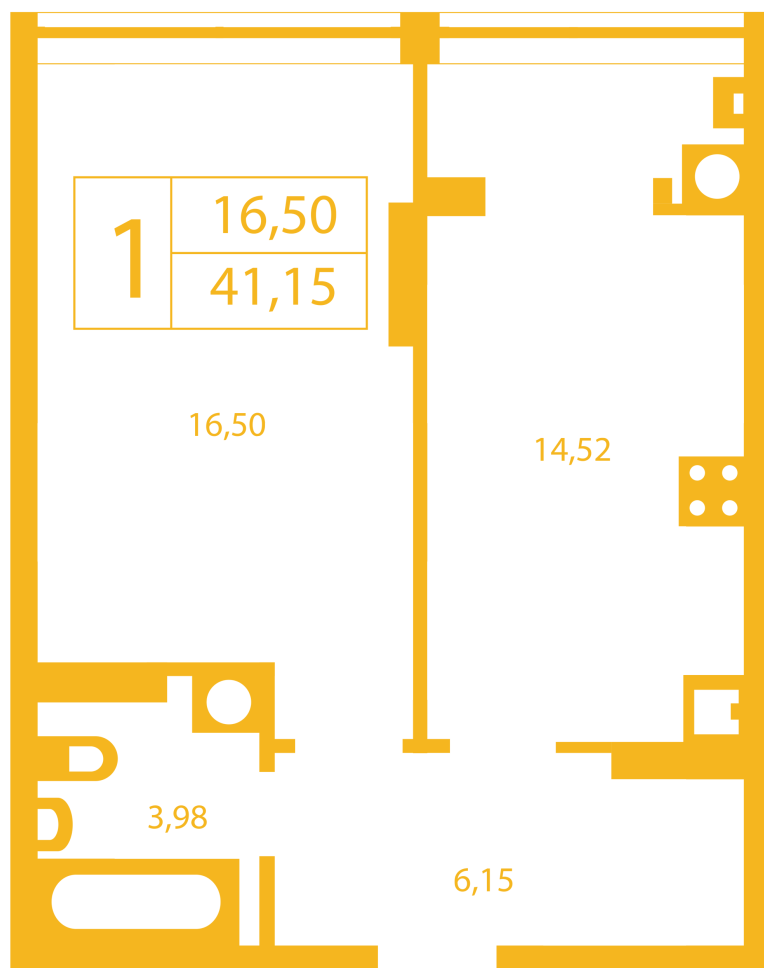

ЖК "Щасливий" Петропавловская Борщаговка

petropavlovka.novabydova.com.ua
096 023 03 10

Планировка 1 комнатной квартиры в доме на ул. Оксамытовая, 20-Г — №8

Тип планировки: №8

Дом Оксамытовая, 20-Г
1 комнатная, Срезы этажей Этаж

Характеристики

Общая площадь: 41.15 м²

Жилая площадь: 16.5 м²

Площадь кухни: 14.52 м²