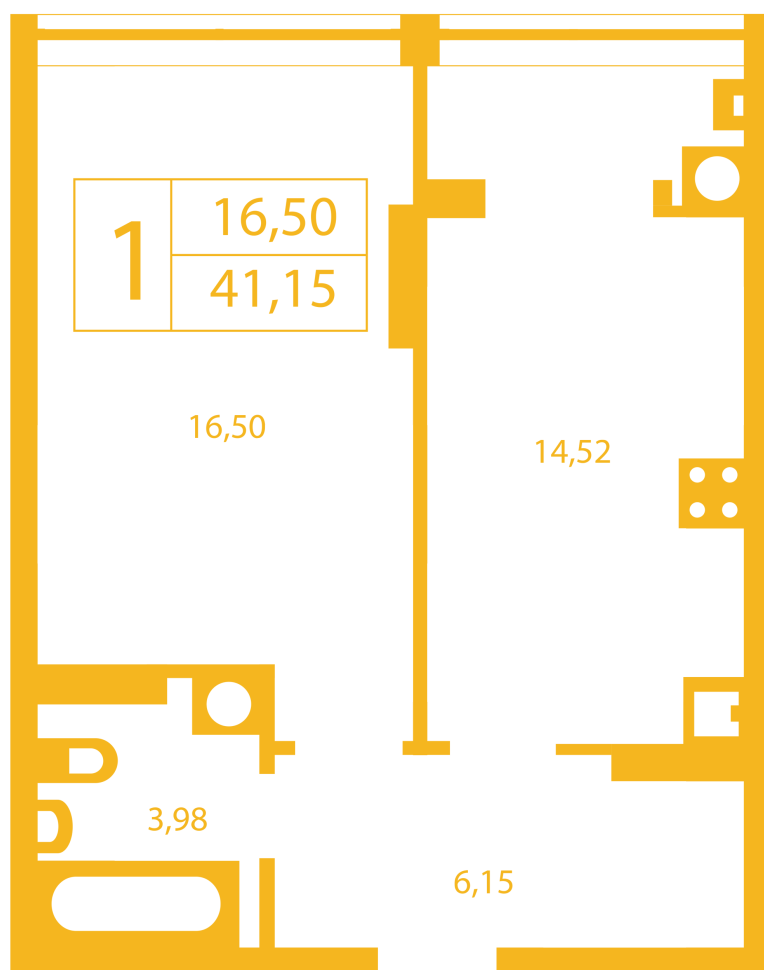

## Планировка 1 комнатной квартиры в доме на ул. Оксамытовая, 20-Г — №8

### Тип планировки: №8

Дом Оксамытовая, 20-Г  
1 комнатная, Срезы этажей Этаж

### Характеристики

Общая площадь: 41.15 м<sup>2</sup>

Жилая площадь: 16.5 м<sup>2</sup>

Площадь кухни: 14.52 м2