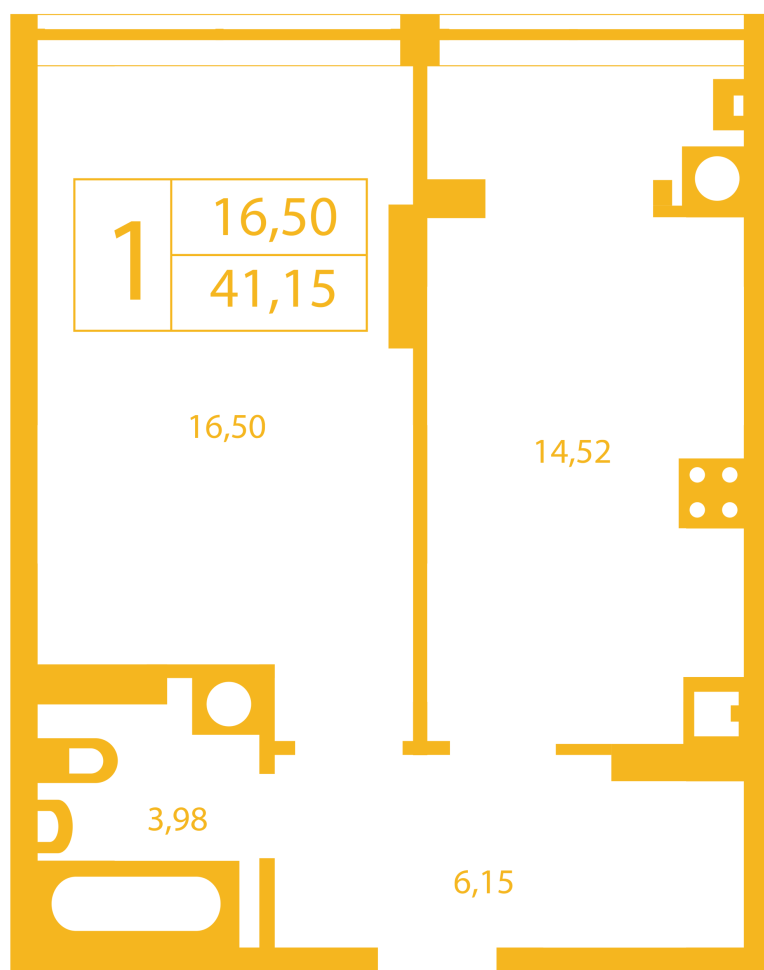

ЖК "Щасливий" Петропавловская Борщаговка

petropavlovka.novabydova.com.ua
096 023 03 10

Планировка 1 комнатной квартиры в доме на ул. Оксамытовая, 20-Г — №8

Тип планировки: №8

Дом Оксамытовая, 20-Г
1 комнатная, Срезы этажей Этаж

Характеристики

Общая площадь: 41.15 м²

Жилая площадь: 16.5 м²

Площадь кухни: 14.52 м²