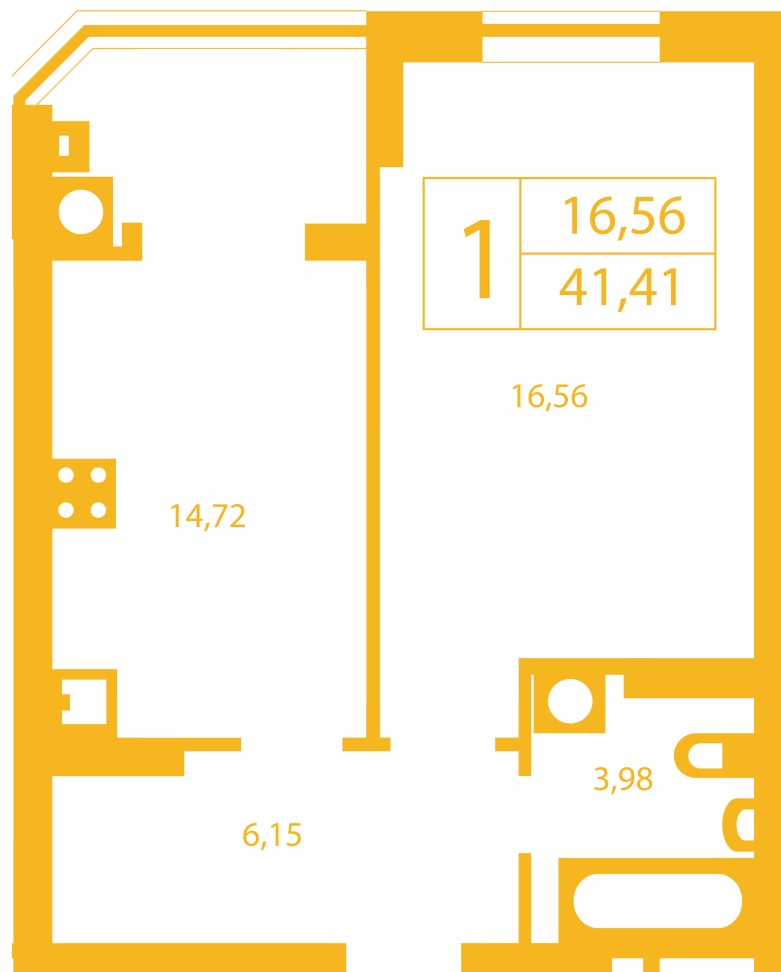

ЖК "Щасливий" Петропавловская Борщаговка

petropavlovka.novabydova.com.ua
096 023 03 10

Планировка 1 комнатной квартиры в доме на ул. Оксамытовая, 20-Г — №2

Тип планировки: №2

Дом Оксамытовая, 20-Г
1 комнатная, Срезы этажей Этаж

Характеристики

Общая площадь: 41.41 м²
Жилая площадь: 16.56 м²

Площадь кухни: 14.72 м2