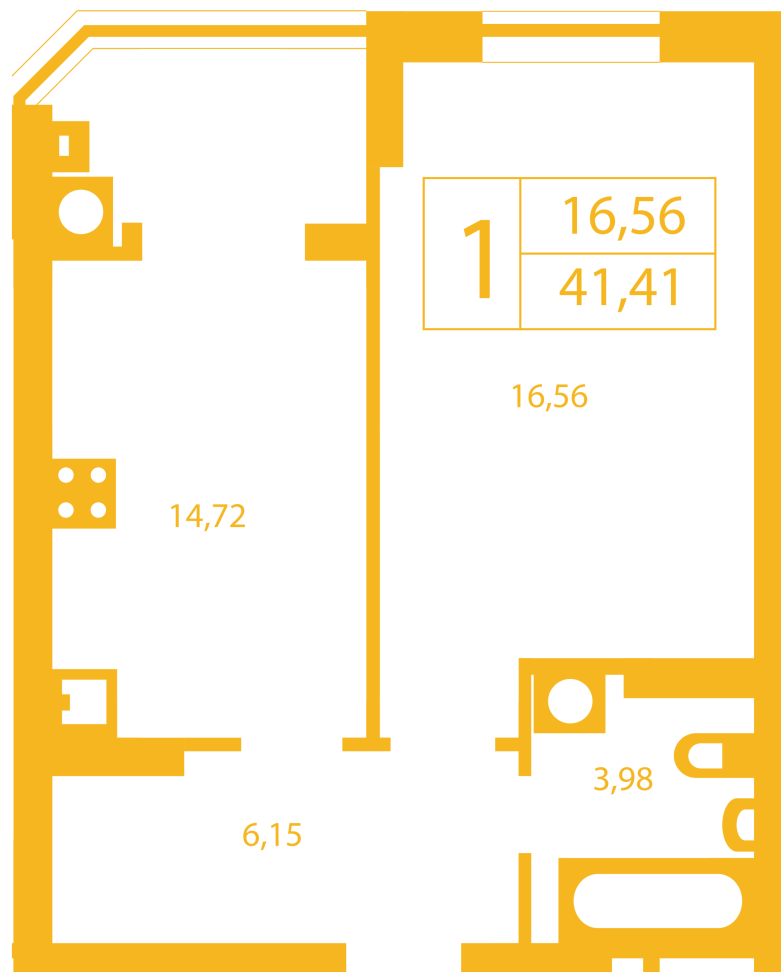

ЖК "Щасливий" Петропавловская Борщаговка

petropavlovka.novabydova.com.ua
096 023 03 10

Планировка 1 комнатной квартиры в доме на ул. Оксамытовая, 20-Г — №2

Тип планировки: №2

Дом Оксамытовая, 20-Г
1 комнатная, Срезы этажей Этаж

Характеристики

Общая площадь: 41.41 м²

Жилая площадь: 16.56 м²

Площадь кухни: 14.72 м²