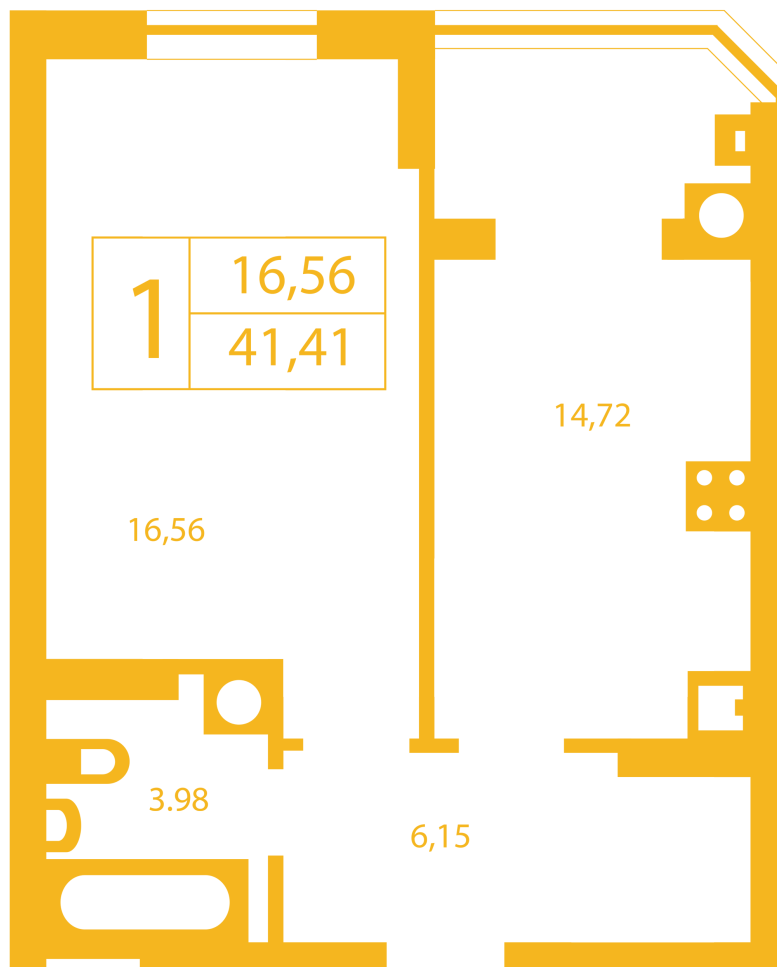

ЖК "Щасливий" Петропавловская Борщаговка

petropavlovka.novabydova.com.ua
096 023 03 10

Планировка 1 комнатной квартиры в доме на ул. Оксамытовая, 20-Г — №14

Тип планировки: №14

Дом Оксамытовая, 20-Г
1 комнатная, Срезы этажей Этаж

Характеристики

Общая площадь: 41.41 м²

Жилая площадь: 16.56 м²

Площадь кухни: 14.72 м²