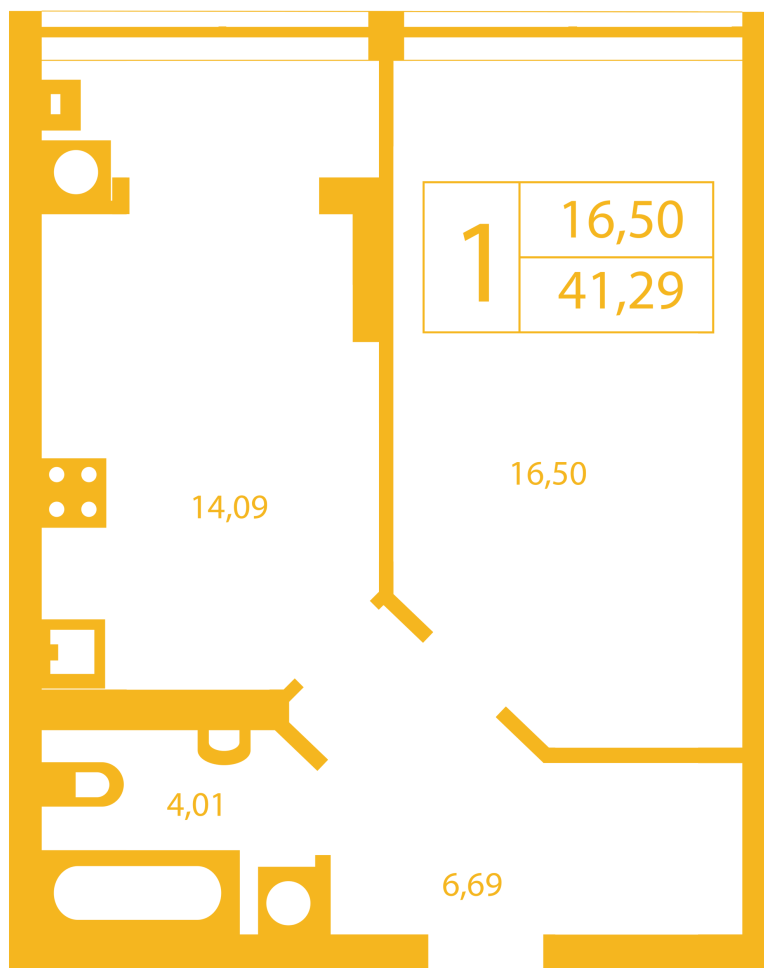

ЖК "Щасливий" Петропавловская Борщаговка

petropavlovka.novabydova.com.ua
096 023 03 10

Планировка 1 комнатной квартиры в доме на ул. Оксамытовая, 20-Г — №13

Тип планировки: №13

Дом Оксамытовая, 20-Г
1 комнатная, Срезы этажей Этаж

Характеристики

Общая площадь: 41.29 м²

Жилая площадь: 16.5 м²

Площадь кухни: 14.09 м²