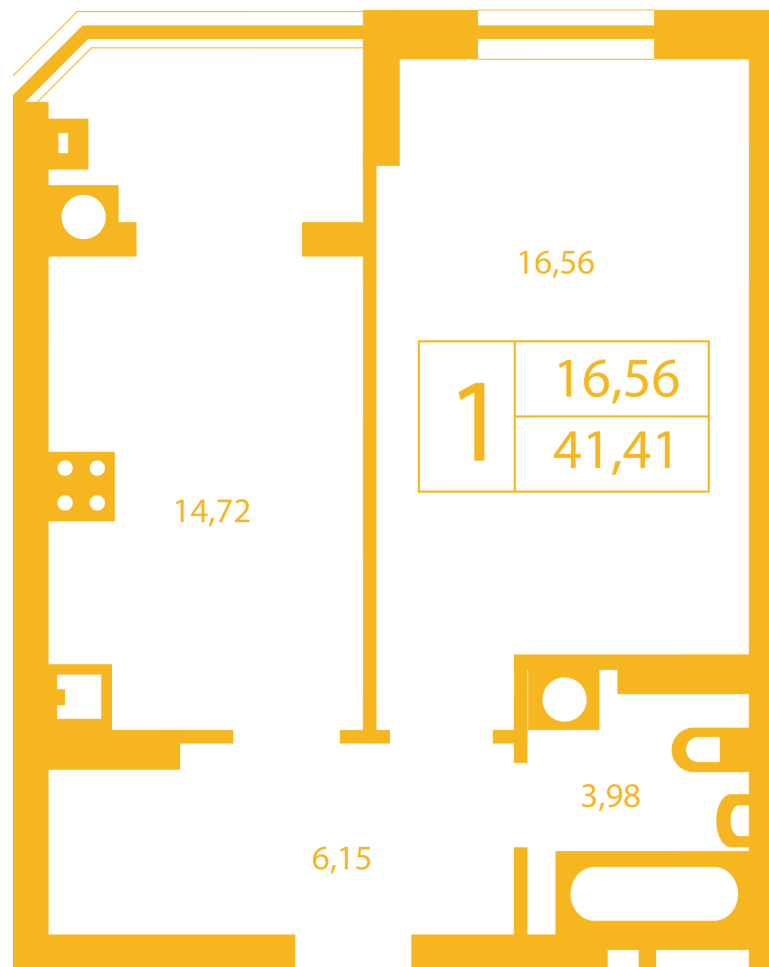

ЖК "Щасливий" Петропавловская Борщаговка

petropavlovka.novabydova.com.ua
096 023 03 10

Планировка 1 комнатной квартиры в доме на ул. Оксамытовая, 20-Г — №12

Тип планировки: №12

Дом Оксамытовая, 20-Г
1 комнатная, Срезы этажей Этаж

Характеристики

Общая площадь: 41.41 м²

Жилая площадь: 16.56 м²

Площадь кухни: 14.72 м²