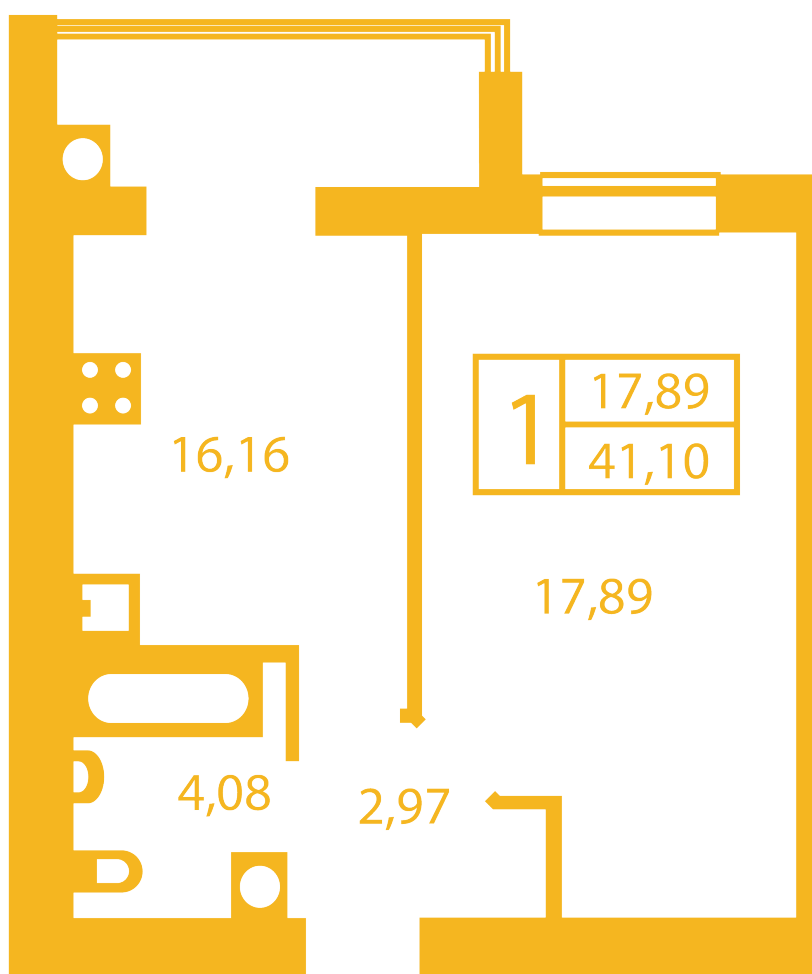

ЖК "Щасливий" Петропавловская Борщаговка

petropavlovka.novabydova.com.ua
096 023 03 10

Планировка 1 комнатной квартиры в доме на ул.
Оксамытовая, 20-А,Б — №9

Тип планировки: №9

Дом Оксамытовая, 20-А,Б
1 комнатная, Срезы этажей Этаж

Характеристики

Общая площадь: 41.1 м²

Жилая площадь: 17.89 м²

Площадь кухни: 16.16 м²