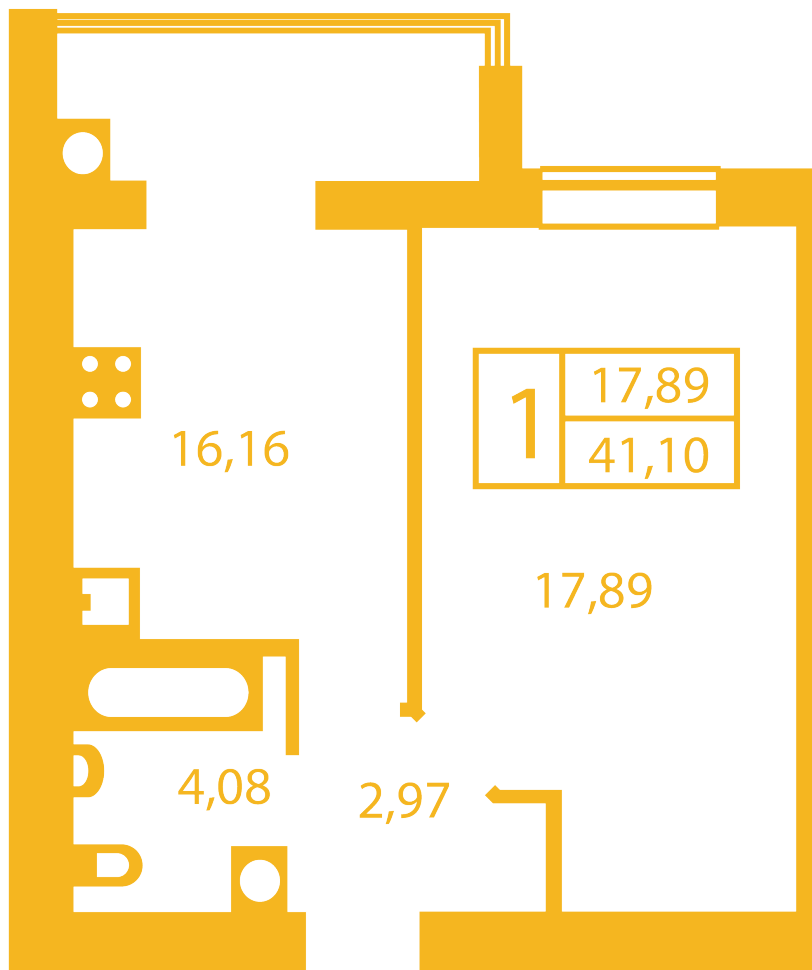

ЖК "Щасливий" Петропавловская Борщаговка

petropavlovka.novabydova.com.ua
096 023 03 10

Планировка 1 комнатной квартиры в доме на ул. Оксамытовая, 20-А,Б — №9

Тип планировки: №9

Дом Оксамытовая, 20-А,Б
1 комнатная, Срезы этажей Этаж

Характеристики

Общая площадь: 41.1 м²
Жилая площадь: 17.89 м²

Площадь кухни: 16.16 м²