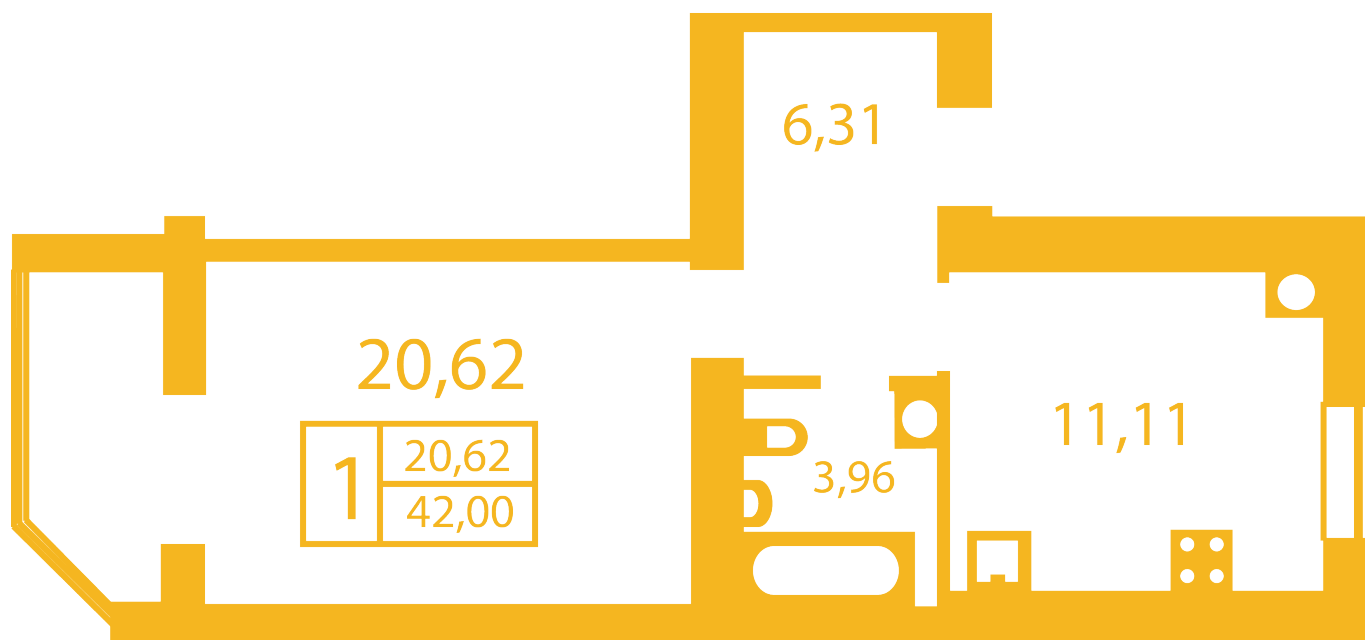

# ЖК "Щасливий" Петропавловская Борщаговка

petropavlovka.novabydova.com.ua

096 023 03 10

**Планировка 1 комнатной квартиры в доме на ул.  
Оксамытовая, 20-А,Б — №6**

**Тип планировки: №6**

Дом Оксамытовая, 20-А,Б

1 комнатная, Срезы этажей Этаж

## **Характеристики**

Общая площадь: 42 м<sup>2</sup>

Жилая площадь: 20.62 м<sup>2</sup>

Площадь кухни: 11.11 м<sup>2</sup>