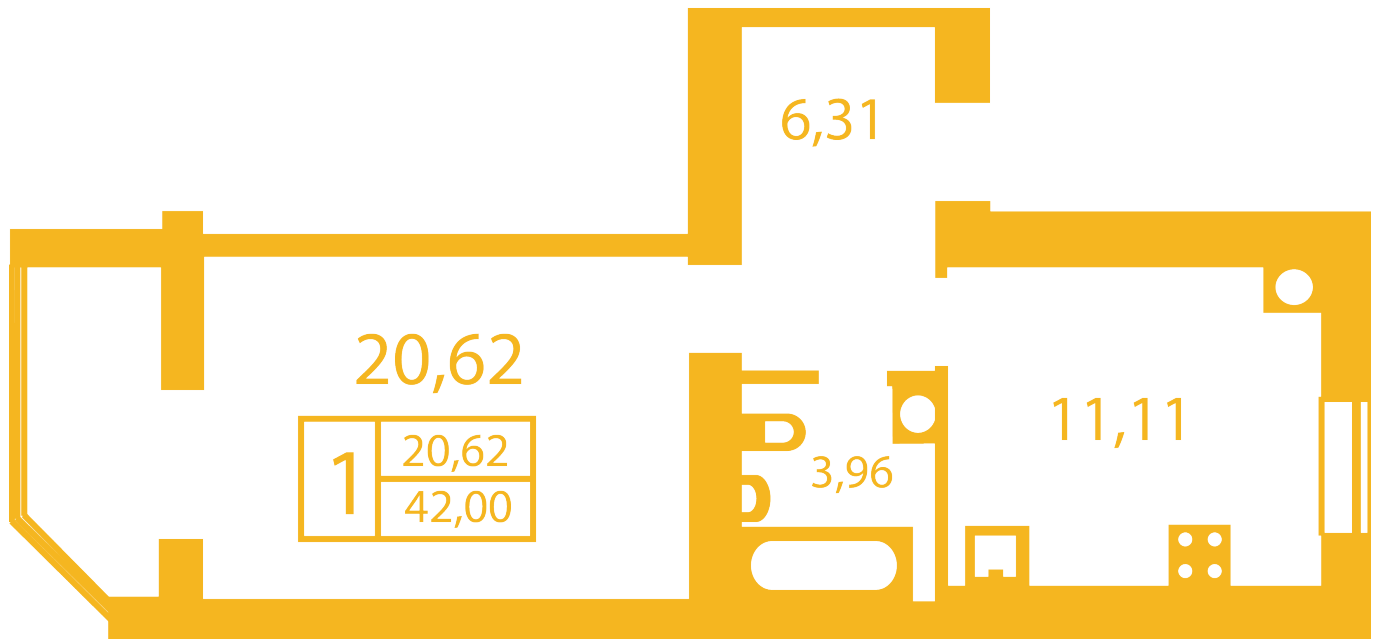

ЖК "Щасливий" Петропавловская Борщаговка

petropavlovka.novabydova.com.ua
096 023 03 10

**Планировка 1 комнатной квартиры в доме на ул.
Оксамытовая, 20-А,Б — №6**

Тип планировки: №6

Дом Оксамытовая, 20-А,Б
1 комнатная, Срезы этажей Этаж

Характеристики

Общая площадь: 42 м²
Жилая площадь: 20.62 м²

Площадь кухни: 11.11 м2